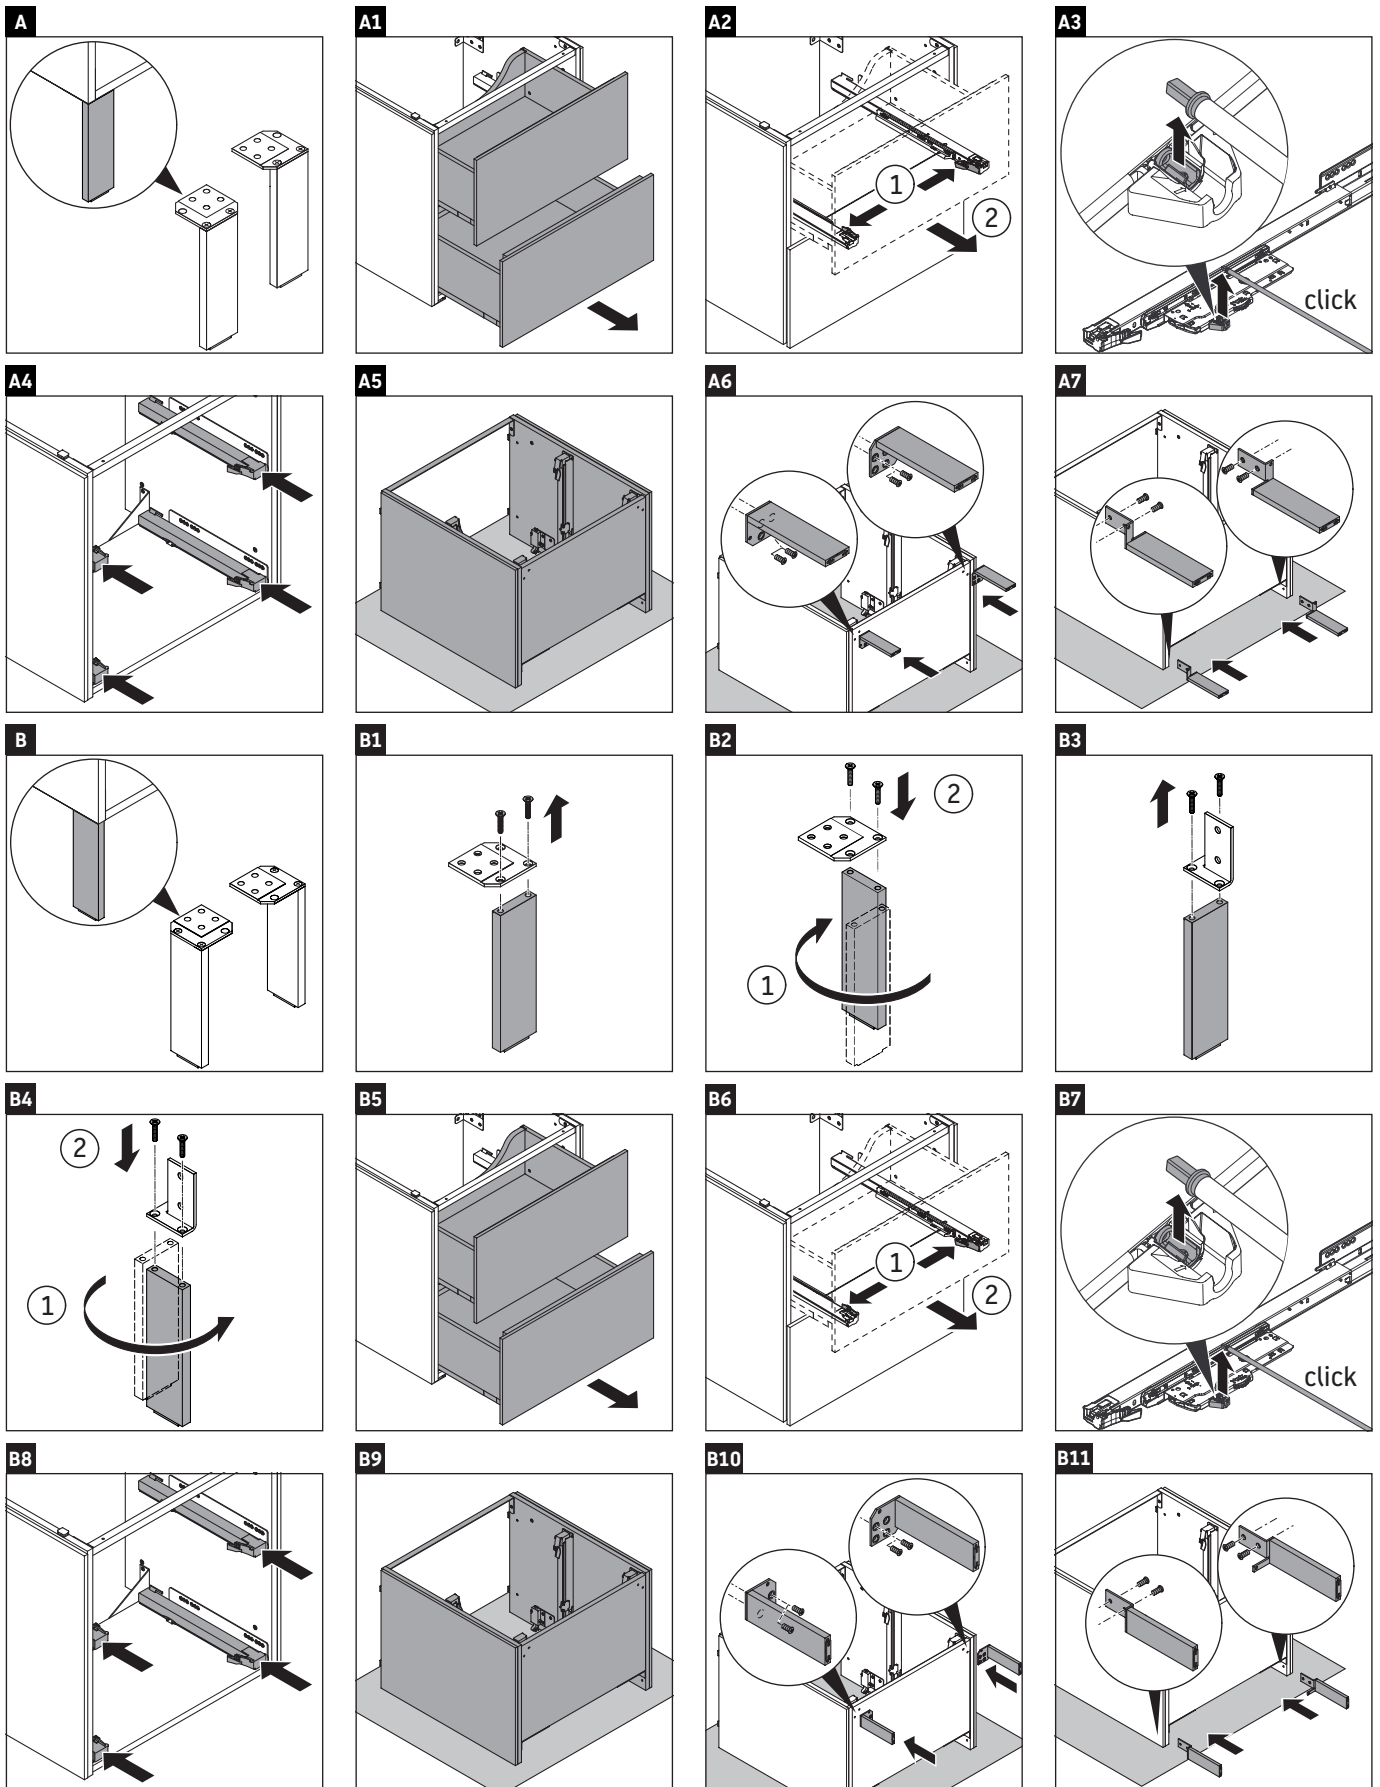

Best.-Nr. LC6775/1703.1