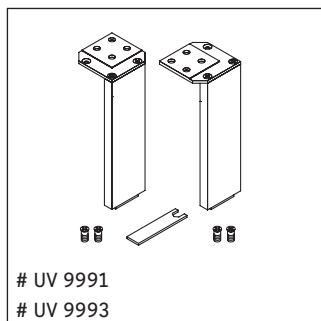

L-Cube

LC 6775

Montageanleitung

A	B	W	X
mm	mm	mm	mm
584	346	135	734

Vero Air # 235060

Verwendungshinweise

Die Badmöbelserie entspricht den gültigen Normen und Richtlinien zum Zeitpunkt der Auslieferung und ist für den Einsatz in Bädern konzipiert. Eine direkte Benetzung mit Wasser z. B. beim Duschen ist zu vermeiden.