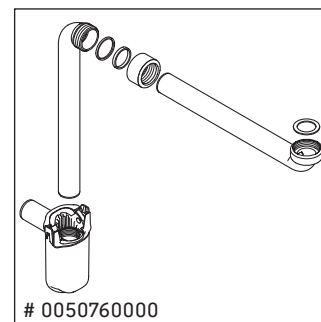

L-Cube

LC 6775

Montageanleitung

A	B	W	X
mm	mm	mm	mm
584	346	135	734

Vero Air # 235060

Verwendungshinweise

Die Badmöbelserie entspricht den gültigen Normen und Richtlinien zum Zeitpunkt der Auslieferung und ist für den Einsatz in Bädern konzipiert. Eine direkte Benetzung mit Wasser z. B. beim Duschen ist zu vermeiden.