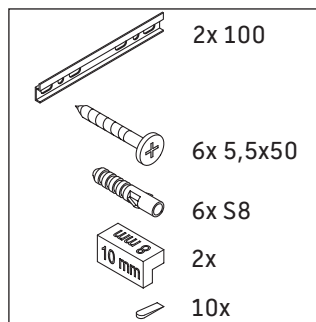

L-Cube

LC 6775

Montageanleitung

A	B	W	X
mm	mm	mm	mm
584	346	135	734

Vero Air # 235060

Verwendungshinweise

Die Badmöbelserie entspricht den gültigen Normen und Richtlinien zum Zeitpunkt der Auslieferung und ist für den Einsatz in Bädern konzipiert. Eine direkte Benetzung mit Wasser z. B. beim Duschen ist zu vermeiden.