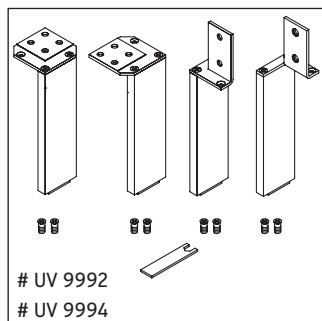

L-Cube

LC 6775

Montageanleitung

A	B	W	X
mm	mm	mm	mm
584	346	135	734

Vero Air # 235060

Verwendungshinweise

Die Badmöbelserie entspricht den gültigen Normen und Richtlinien zum Zeitpunkt der Auslieferung und ist für den Einsatz in Bädern konzipiert. Eine direkte Benetzung mit Wasser z. B. beim Duschen ist zu vermeiden.