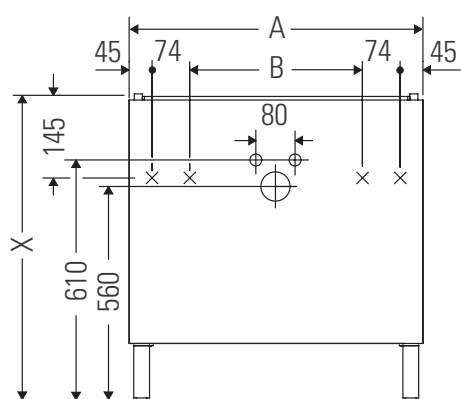

L-Cube

LC 6775

Montageanleitung

A	B	W	X
mm	mm	mm	mm
584	346	135	734

Vero Air # 235060

Verwendungshinweise

Die Badmöbelserie entspricht den gültigen Normen und Richtlinien zum Zeitpunkt der Auslieferung und ist für den Einsatz in Bädern konzipiert. Eine direkte Benetzung mit Wasser z. B. beim Duschen ist zu vermeiden.