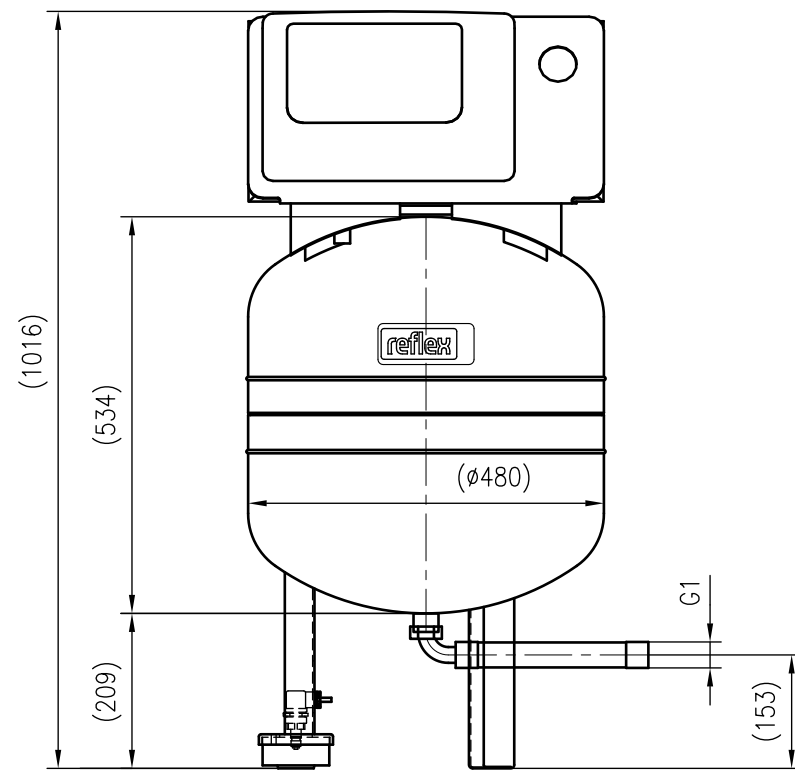

Side view

Front view

Isometric view

Top view

Unterliegt nicht dem Änderungsdienst/  
Not subject to change management

Maßstab/  
Scale: 1:10

Format/  
Size: A3

Revision  
04.04.2022

Reflexomat XS – 8800100

A3