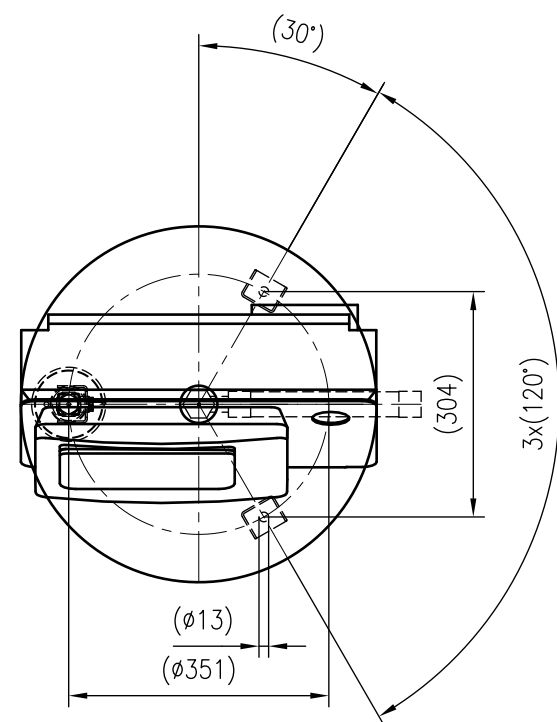

Side view

Front view

Isometric view

Top view

Unterliegt nicht dem Änderungsdienst/  
Not subject to change management

Maßstab/  
Scale: 1:10

Format/  
Size: A3

Revision  
04.04.2022

Reflexomat XS – 8800100

A3