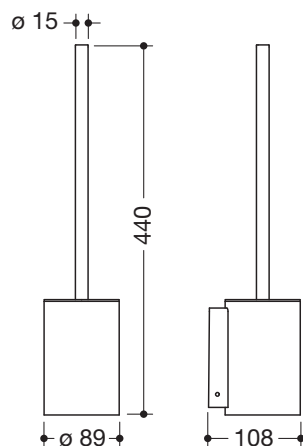

WC-Bürstengarnitur 900.20.000XA

- WC-Bürstengarnitur bestehend aus Halter, WC-Bürstentopf und WC-Bürste
- Auswechseln des Bürstenkopfes durch Bajonettverschluss
- Innenbehälter zur Reinigung herausnehmbar
- aus hochwertigem Edelstahl, matt geschliffen
- 89 mm breit, 440 mm hoch, 108 mm tief
- zur Wandmontage, verdeckte Befestigung
- inklusive korrosionsfreiem HEWI Befestigungsmaterial

Abmessungen in mm

Oberfläche

XA

Alternative Oberflächen

Chr

DX

DC

AY