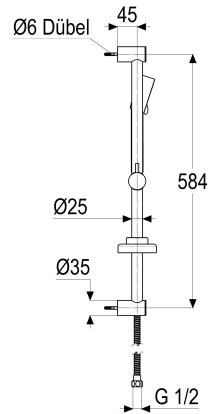

Z093520-00010 SH WANDSTANGENSET ALPHA_100

Produktabbildung

Maßzeichnung

Produktbeschreibung

Wandstangenset
chrom
mit Wandstange 600 mm
mit Seifenablage
mit verstellbarem Gleiter

Ausschreibungstext

Z093520-00010
Heinrich Schulte
Wandstangenset
alpha_100
chrom
Handbrause Modern 3F
Brauseschlauch 1500 mm mit Konus
für Wandmontage
mit Wandstange 600 mm
mit Seifenablage
mit verstellbarem Gleiter

VPE: 1

GTIN: 4020929935203

SCIP: 562e9440-e92e-4dfe-87cb-e4dea472432e

Explosionszeichnung

Ersatzteilliste

Pos.	Beschreibung	Artikel-Nr.
01	SH HANDBRAUSE MODERN 3F	Z093125-00010
02	SH BR-SCHLAUCH KST. CHROMO FLEX	Z093714-00010

Optionales Zubehör

Beschreibung	Artikel-Nr.
SH WANDANSCHLUSSBOGEN VARIABLE ET	Z093747-00010