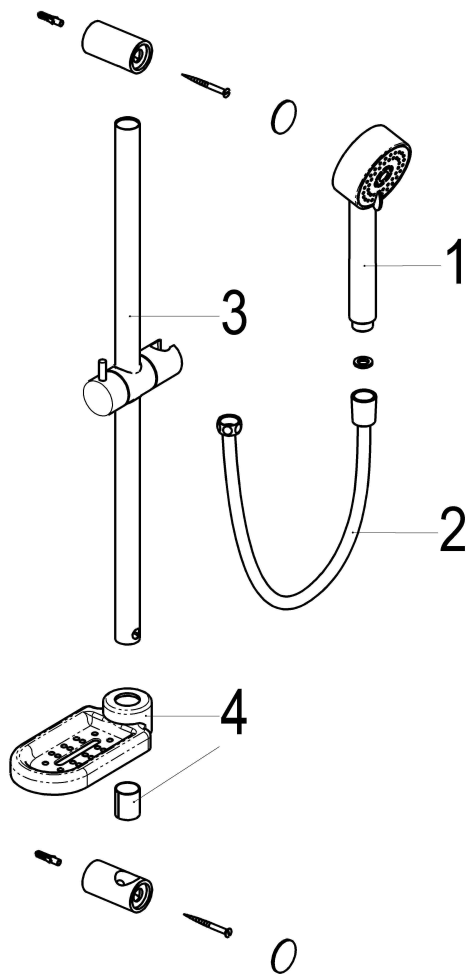

Z093520-00010 SH WANDSTANGENSET ALPHA_100

Produktabbildung

Maßzeichnung

Produktbeschreibung

Wandstangenset
chrom
mit Wandstange 600 mm
mit Seifenablage
mit verstellbarem Gleiter

Ausschreibungstext

Z093520-00010
Heinrich Schulte
Wandstangenset
alpha_100
chrom
Handbrause Modern 3F
Brauseschlauch 1500 mm mit Konus
für Wandmontage
mit Wandstange 600 mm
mit Seifenablage
mit verstellbarem Gleiter

VPE: 1

GTIN: 4020929935203

SCIP: 562e9440-e92e-4dfe-87cb-e4dea472432e

Explosionszeichnung

Ersatzteilliste

Pos.	Beschreibung	Artikel-Nr.
01	SH HANDBRAUSE MODERN 3F	Z093125-00010
02	SH BR-SCHLAUCH KST. CHROMO FLEX	Z093714-00010

Optionales Zubehör

Beschreibung	Artikel-Nr.
SH WANDANSCHLUSSBOGEN VARIABLE ET	Z093747-00010