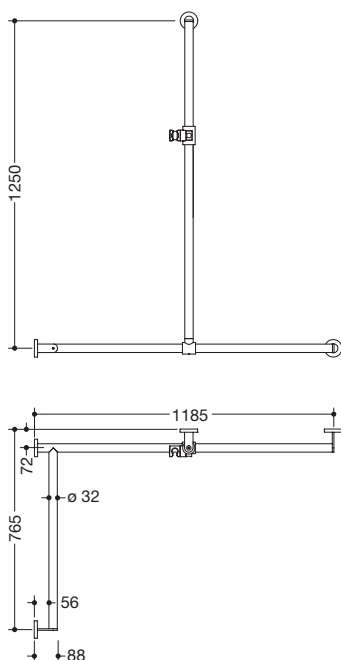

**Produktdatenblatt**  
**Duschhandlauf mit verschiebbarer**  
**Brausehalterstange 900.35.30560**

# HEWI

Abbildung ähnlich

**Duschhandlauf mit verschiebbarer Brausehalterstange 900.35.30560**

- senkrecht und waagrecht angeordnete, im rechten Winkel verbundene Stangen mit Befestigungsrosetten und Brausehalter
- mit seitlich (zur Montage) verschiebbarer Brausehalterstange
- Ausführung links
- senkrechte Länge 1250 mm, waagrechte Längen (Eckmontage) 1185 mm und 765 mm, 88 mm tief
- Stangendurchmesser 32 mm, Rohrstärke 2 mm, Rosettendurchmesser 70 mm
- aus hochwertigem Edelstahl, pulverbeschichtet in der HEWI Farbe CV (Schwarz tiefmatt) und ER (Dunkelgrau Perlglimmer tiefmatt) mit Brausehalter aus schwarz mattem Polyamid oder pulverbeschichtet in den HEWI Farben AS (Weiß tiefmatt) und AX (Hellgrau Perlglimmer tiefmatt) mit Brausehalter aus weiß mattem Polyamid
- geeignet für Handbrausen verschiedener Hersteller
- Brausehalter kann stufenlos geneigt und nach Betätigen einer großflächigen Drucktaste in der Höhe verstellt werden
- konische Aufnahme am Brausehalter erleichtert das Einhängen der Handbrause
- reduzierte Anzahl Befestigungsrosetten durch innovative Eckverbindung
- inklusive korrosionsfreiem und geprüfem HEWI Befestigungsmaterial zur Wandmontage sowie Dichtband zur Abdichtung der Bohrpunkte
- geeignet für HEWI Einhängesitze 900.51..., 950.51..., 802.51... und 801.51.100, 801.51D100 und 801.51FR101, bei einem maximalen Stützenabstand von 850 mm

**Abmessungen in mm**

**Oberflächen/Farben**

Die Farbe CD läuft zum 31.03.2022 aus

**Alternative Oberflächen/Farben**

Technische Änderungen vorbehalten, 29.03.2021

HEWI Heinrich Wilke GmbH  
Postfach 1260  
D-34442 Bad Arolsen