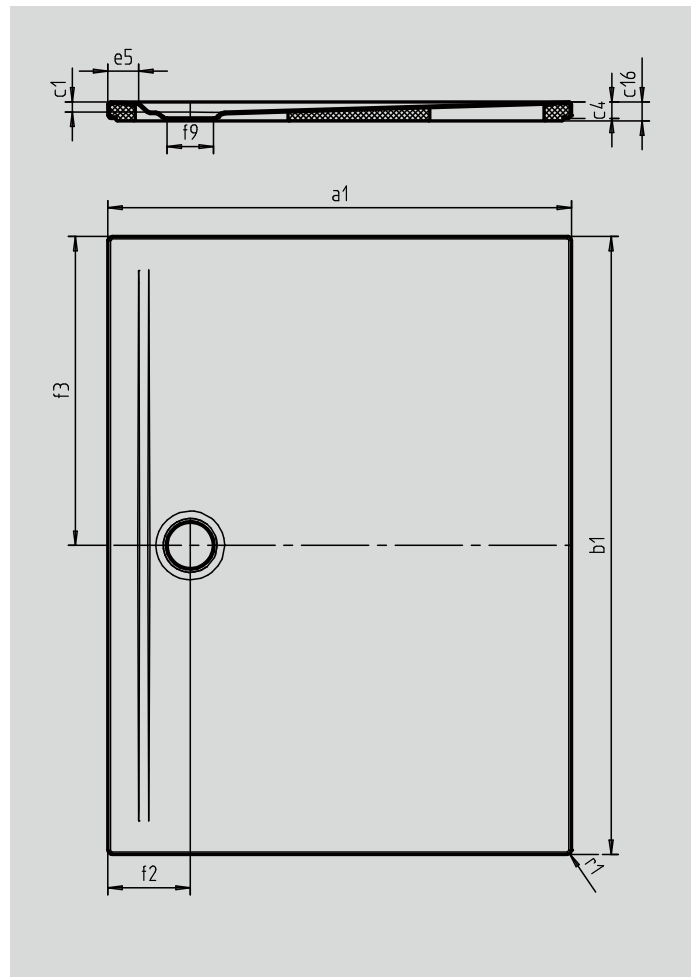

SUPERPLAN ZERO

- von drei Seiten schwellenlos begehbar
- besonders wandnaher Ablauf und gleichmäßiges Gefälle für eine durchgehend ebene Standfläche
- großzügige Gestaltung, nahtlose Übergänge für kleine und große Bäder
- klare Kanten und spitze Eckradien für minimale Fugen und eine einheitliche Optik
- geringe Aufbauhöhe für leichten, bodenebenen Einbau – auch bei Großformaten

Abbildung ähnlich

SECURE⁺

Modell		1610-5
Äußere Länge	a_1	900 mm
Äußere Breite	b_1	1700 mm
Tiefe Innen	c_1	20 mm
Randhöhe	c_4	32 mm
Höhe mit Wannenträger extraflach	c_{16}	37 mm
Randbreite	e_5	60 mm
Durchmesser Ablaufloch	f_9	Ø 90 mm
Abstand Wannrand bis Mitte Ablaufloch	$f_2; f_3$	160; 850 mm
Äußerer Radius	r_1	8 mm
Nettogewicht		39 kg
SECURE PLUS		Vollflächig