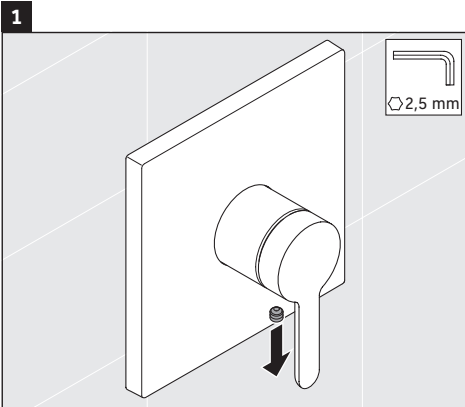

# Bluebox®

---

<b>Montageanleitung</b>	Ausrichtset
<b>Mounting instructions</b>	Alignment Set
<b>Notice de montage</b>	Kit d'alignement
<b>Montagehandleiding</b>	Uitlijnsset
<b>Instrucciones de montaje</b>	Set de alineación
<b>Istruzioni di montaggio</b>	Kit di allineamento
<b>Instruções de montagem</b>	Kit de alinhamento
<b>Monteringsvejledning</b>	Justeringsset
<b>Asennusohje</b>	Kohdistussarja
<b>Monteringsanvisning</b>	Justeringssett
<b>Monteringsanvisning</b>	Uppriktningsatts
<b>Paigaldusjuhend</b>	Joonduskomplekt
<b>Instrukcja montażu</b>	Zestaw do regulacji
<b>Инструкция по монтажу</b>	Набор для выравнивания
<b>Montážní návod</b>	Vyrovňovací sada
<b>Návod na montáž</b>	Súprava na vycentrovanie
<b>Szerelési útmutató</b>	Beállító készlet
<b>Upute za montažu</b>	Komplet za podešavanje
<b>Instrucțiuni de instalare</b>	Set de aliniere
<b>Navodila za montažo</b>	Komplet za izravnavo
<b>Ръководство за монтаж</b>	Комплект за нивелиране
<b>Montāžas instrukcija</b>	Regulēšanas komplekts
<b>Montavimo instrukcija</b>	Išlygiavimo komplektas
<b>Montaj kılavuzu</b>	Doğrultma seti
<b>安装说明书</b>	校准套件
<b>설치 설명서</b>	정렬 세트
<b>設置説明書</b>	位置調整セット
<b>دليل التركيب</b>	طقم المحاذاة والتوجيه