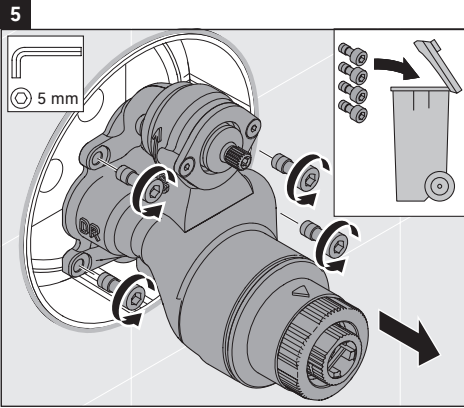

# Bluebox®

---

<b>Montageanleitung</b>	Ausrichtset
<b>Mounting instructions</b>	Alignment Set
<b>Notice de montage</b>	Kit d'alignement
<b>Montagehandleiding</b>	Uitlijnsset
<b>Instrucciones de montaje</b>	Set de alineación
<b>Istruzioni di montaggio</b>	Kit di allineamento
<b>Instruções de montagem</b>	Kit de alinhamento
<b>Monteringsvejledning</b>	Justeringsset
<b>Asennusohje</b>	Kohdistussarja
<b>Monteringsanvisning</b>	Justeringssett
<b>Monteringsanvisning</b>	Uppriktningsatts
<b>Paigaldusjuhend</b>	Joonduskomplekt
<b>Instrukcja montażu</b>	Zestaw do regulacji
<b>Инструкция по монтажу</b>	Набор для выравнивания
<b>Montážní návod</b>	Vyrovňovací sada
<b>Návod na montáž</b>	Súprava na vycentrovanie
<b>Szerelési útmutató</b>	Beállító készlet
<b>Upute za montažu</b>	Komplet za podešavanje
<b>Instrucțiuni de instalare</b>	Set de aliniere
<b>Navodila za montažo</b>	Komplet za izravnavo
<b>Ръководство за монтаж</b>	Комплект за нивелиране
<b>Montāžas instrukcija</b>	Regulēšanas komplekts
<b>Montavimo instrukcija</b>	Išlygiavimo komplektas
<b>Montaj kılavuzu</b>	Doğrultma seti
<b>安装说明书</b>	校准套件
<b>설치 설명서</b>	정렬 세트
<b>設置説明書</b>	位置調整セット
<b>دليل التركيب</b>	طقم المحاذاة والتوجيه