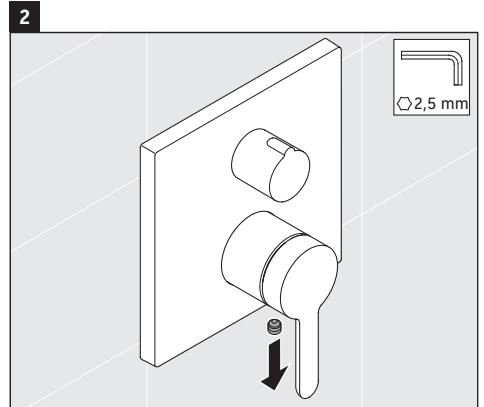

# Bluebox®

---

<b>Montageanleitung</b>	Ausrichtset
<b>Mounting instructions</b>	Alignment Set
<b>Notice de montage</b>	Kit d'alignement
<b>Montagehandleiding</b>	Uitlijnsset
<b>Instrucciones de montaje</b>	Set de alineación
<b>Istruzioni di montaggio</b>	Kit di allineamento
<b>Instruções de montagem</b>	Kit de alinhamento
<b>Monteringsvejledning</b>	Justeringsset
<b>Asennusohje</b>	Kohdistussarja
<b>Monteringsanvisning</b>	Justeringssett
<b>Monteringsanvisning</b>	Uppriktningsatts
<b>Paigaldusjuhend</b>	Joonduskomplekt
<b>Instrukcja montażu</b>	Zestaw do regulacji
<b>Инструкция по монтажу</b>	Набор для выравнивания
<b>Montážní návod</b>	Vyrovňovací sada
<b>Návod na montáž</b>	Súprava na vycentrovanie
<b>Szerelési útmutató</b>	Beállító készlet
<b>Upute za montažu</b>	Komplet za podešavanje
<b>Instrucțiuni de instalare</b>	Set de aliniere
<b>Navodila za montažo</b>	Komplet za izravnavo
<b>Ръководство за монтаж</b>	Комплект за нивелиране
<b>Montāžas instrukcija</b>	Regulēšanas komplekts
<b>Montavimo instrukcija</b>	Išlygiavimo komplektas
<b>Montaj kılavuzu</b>	Doğrultma seti
<b>安装说明书</b>	校准套件
<b>설치 설명서</b>	정렬 세트
<b>設置説明書</b>	位置調整セット
<b>دليل التركيب</b>	طقم المحاذاة والتوجيه