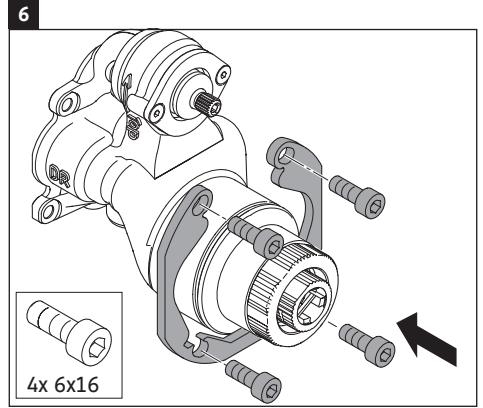

# Bluebox®

---

<b>Montageanleitung</b>	Ausrichtset
<b>Mounting instructions</b>	Alignment Set
<b>Notice de montage</b>	Kit d'alignement
<b>Montagehandleiding</b>	Uitlijnsset
<b>Instrucciones de montaje</b>	Set de alineación
<b>Istruzioni di montaggio</b>	Kit di allineamento
<b>Instruções de montagem</b>	Kit de alinhamento
<b>Monteringsvejledning</b>	Justeringsset
<b>Asennusohje</b>	Kohdistussarja
<b>Monteringsanvisning</b>	Justeringssett
<b>Monteringsanvisning</b>	Uppriktningsatts
<b>Paigaldusjuhend</b>	Joonduskomplekt
<b>Instrukcja montażu</b>	Zestaw do regulacji
<b>Инструкция по монтажу</b>	Набор для выравнивания
<b>Montážní návod</b>	Vyrovňovací sada
<b>Návod na montáž</b>	Súprava na vycentrovanie
<b>Szerelési útmutató</b>	Beállító készlet
<b>Upute za montažu</b>	Komplet za podešavanje
<b>Instrucțiuni de instalare</b>	Set de aliniere
<b>Navodila za montažo</b>	Komplet za izravnavo
<b>Ръководство за монтаж</b>	Комплект за нивелиране
<b>Montāžas instrukcija</b>	Regulēšanas komplekts
<b>Montavimo instrukcija</b>	Išlygiavimo komplektas
<b>Montaj kılavuzu</b>	Doğrultma seti
<b>安装说明书</b>	校准套件
<b>설치 설명서</b>	정렬 세트
<b>設置説明書</b>	位置調整セット
<b>دليل التركيب</b>	طقم المحاذاة والتوجيه