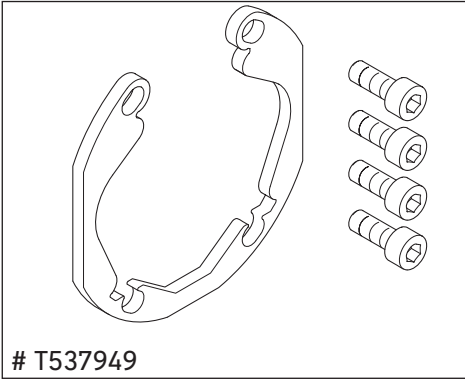

# Bluebox®

---

<b>Montageanleitung</b>	Ausrichtset
<b>Mounting instructions</b>	Alignment Set
<b>Notice de montage</b>	Kit d'alignement
<b>Montagehandleiding</b>	Uitlijnsset
<b>Instrucciones de montaje</b>	Set de alineación
<b>Istruzioni di montaggio</b>	Kit di allineamento
<b>Instruções de montagem</b>	Kit de alinhamento
<b>Monteringsvejledning</b>	Justeringsset
<b>Asennusohje</b>	Kohdistussarja
<b>Monteringsanvisning</b>	Justeringssett
<b>Monteringsanvisning</b>	Uppriktningsatts
<b>Paigaldusjuhend</b>	Joonduskomplekt
<b>Instrukcja montażu</b>	Zestaw do regulacji
<b>Инструкция по монтажу</b>	Набор для выравнивания
<b>Montážní návod</b>	Vyrovňovací sada
<b>Návod na montáž</b>	Súprava na vycentrovanie
<b>Szerelési útmutató</b>	Beállító készlet
<b>Upute za montažu</b>	Komplet za podešavanje
<b>Instrucțiuni de instalare</b>	Set de aliniere
<b>Navodila za montažo</b>	Komplet za izravnavo
<b>Ръководство за монтаж</b>	Комплект за нивелиране
<b>Montāžas instrukcija</b>	Regulēšanas komplekts
<b>Montavimo instrukcija</b>	Išlygiavimo komplektas
<b>Montaj kılavuzu</b>	Doğrultma seti
<b>安装说明书</b>	校准套件
<b>설치 설명서</b>	정렬 세트
<b>設置説明書</b>	位置調整セット
<b>دليل التركيب</b>	طقم المحاذاة والتوجيه