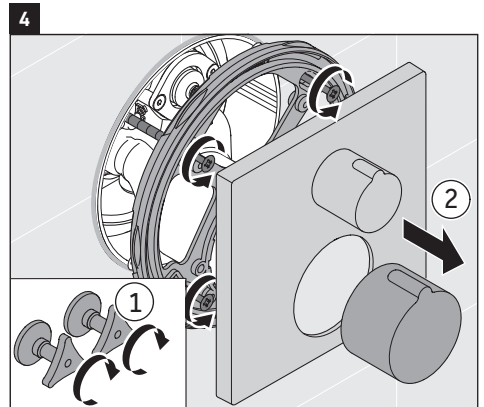

# Bluebox®

---

<b>Montageanleitung</b>	Ausrichtset
<b>Mounting instructions</b>	Alignment Set
<b>Notice de montage</b>	Kit d'alignement
<b>Montagehandleiding</b>	Uitlijnsset
<b>Instrucciones de montaje</b>	Set de alineación
<b>Istruzioni di montaggio</b>	Kit di allineamento
<b>Instruções de montagem</b>	Kit de alinhamento
<b>Monteringsvejledning</b>	Justeringsset
<b>Asennusohje</b>	Kohdistussarja
<b>Monteringsanvisning</b>	Justeringssett
<b>Monteringsanvisning</b>	Uppriktningsatts
<b>Paigaldusjuhend</b>	Joonduskomplekt
<b>Instrukcja montażu</b>	Zestaw do regulacji
<b>Инструкция по монтажу</b>	Набор для выравнивания
<b>Montážní návod</b>	Vyrovňovací sada
<b>Návod na montáž</b>	Súprava na vycentrovanie
<b>Szerelési útmutató</b>	Beállító készlet
<b>Upute za montažu</b>	Komplet za podešavanje
<b>Instrucțiuni de instalare</b>	Set de aliniere
<b>Navodila za montažo</b>	Komplet za izravnavo
<b>Ръководство за монтаж</b>	Комплект за нивелиране
<b>Montāžas instrukcija</b>	Regulēšanas komplekts
<b>Montavimo instrukcija</b>	Išlygiavimo komplektas
<b>Montaj kılavuzu</b>	Doğrultma seti
<b>安装说明书</b>	校准套件
<b>설치 설명서</b>	정렬 세트
<b>設置説明書</b>	位置調整セット
<b>دليل التركيب</b>	طقم المحاذاة والتوجيه