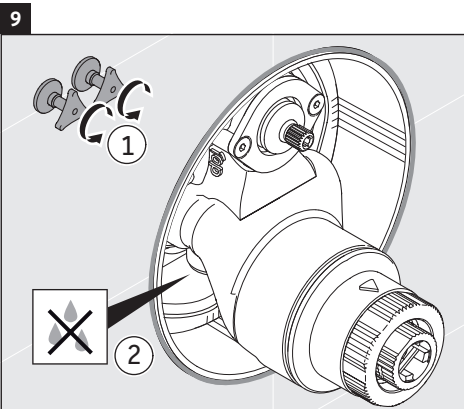

# Bluebox®

---

<b>Montageanleitung</b>	Ausrichtset
<b>Mounting instructions</b>	Alignment Set
<b>Notice de montage</b>	Kit d'alignement
<b>Montagehandleiding</b>	Uitlijnsset
<b>Instrucciones de montaje</b>	Set de alineación
<b>Istruzioni di montaggio</b>	Kit di allineamento
<b>Instruções de montagem</b>	Kit de alinhamento
<b>Monteringsvejledning</b>	Justeringsset
<b>Asennusohje</b>	Kohdistussarja
<b>Monteringsanvisning</b>	Justeringssett
<b>Monteringsanvisning</b>	Uppriktningsatts
<b>Paigaldusjuhend</b>	Joonduskomplekt
<b>Instrukcja montażu</b>	Zestaw do regulacji
<b>Инструкция по монтажу</b>	Набор для выравнивания
<b>Montážní návod</b>	Vyrovňovací sada
<b>Návod na montáž</b>	Súprava na vycentrovanie
<b>Szerelési útmutató</b>	Beállító készlet
<b>Upute za montažu</b>	Komplet za podešavanje
<b>Instrucțiuni de instalare</b>	Set de aliniere
<b>Navodila za montažo</b>	Komplet za izravnavo
<b>Ръководство за монтаж</b>	Комплект за нивелиране
<b>Montāžas instrukcija</b>	Regulēšanas komplekts
<b>Montavimo instrukcija</b>	Išlygiavimo komplektas
<b>Montaj kılavuzu</b>	Doğrultma seti
<b>安装说明书</b>	校准套件
<b>설치 설명서</b>	정렬 세트
<b>設置説明書</b>	位置調整セット
<b>دليل التركيب</b>	طقم المحاذاة والتوجيه