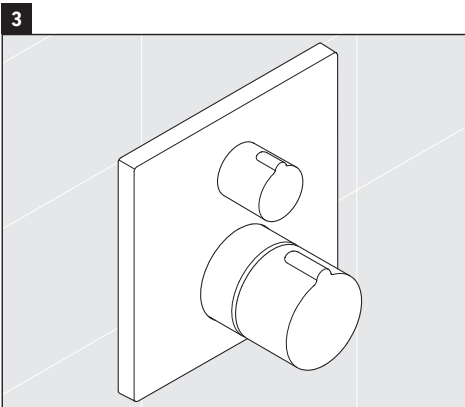

# Bluebox®

---

<b>Montageanleitung</b>	Ausrichtset
<b>Mounting instructions</b>	Alignment Set
<b>Notice de montage</b>	Kit d'alignement
<b>Montagehandleiding</b>	Uitlijnsset
<b>Instrucciones de montaje</b>	Set de alineación
<b>Istruzioni di montaggio</b>	Kit di allineamento
<b>Instruções de montagem</b>	Kit de alinhamento
<b>Monteringsvejledning</b>	Justeringsset
<b>Asennusohje</b>	Kohdistussarja
<b>Monteringsanvisning</b>	Justeringssett
<b>Monteringsanvisning</b>	Uppriktningsatts
<b>Paigaldusjuhend</b>	Joonduskomplekt
<b>Instrukcja montażu</b>	Zestaw do regulacji
<b>Инструкция по монтажу</b>	Набор для выравнивания
<b>Montážní návod</b>	Vyrovňovací sada
<b>Návod na montáž</b>	Súprava na vycentrovanie
<b>Szerelési útmutató</b>	Beállító készlet
<b>Upute za montažu</b>	Komplet za podešavanje
<b>Instrucțiuni de instalare</b>	Set de aliniere
<b>Navodila za montažo</b>	Komplet za izravnavo
<b>Ръководство за монтаж</b>	Комплект за нивелиране
<b>Montāžas instrukcija</b>	Regulēšanas komplekts
<b>Montavimo instrukcija</b>	Išlygiavimo komplektas
<b>Montaj kılavuzu</b>	Doğrultma seti
<b>安装说明书</b>	校准套件
<b>설치 설명서</b>	정렬 세트
<b>設置説明書</b>	位置調整セット
<b>دليل التركيب</b>	طقم المحاذاة والتوجيه