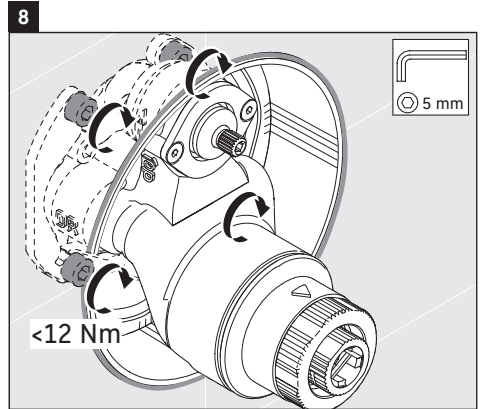

# Bluebox®

---

<b>Montageanleitung</b>	Ausrichtset
<b>Mounting instructions</b>	Alignment Set
<b>Notice de montage</b>	Kit d'alignement
<b>Montagehandleiding</b>	Uitlijnsset
<b>Instrucciones de montaje</b>	Set de alineación
<b>Istruzioni di montaggio</b>	Kit di allineamento
<b>Instruções de montagem</b>	Kit de alinhamento
<b>Monteringsvejledning</b>	Justeringsset
<b>Asennusohje</b>	Kohdistussarja
<b>Monteringsanvisning</b>	Justeringssett
<b>Monteringsanvisning</b>	Uppriktningsatts
<b>Paigaldusjuhend</b>	Joonduskomplekt
<b>Instrukcja montażu</b>	Zestaw do regulacji
<b>Инструкция по монтажу</b>	Набор для выравнивания
<b>Montážní návod</b>	Vyrovňovací sada
<b>Návod na montáž</b>	Súprava na vycentrovanie
<b>Szerelési útmutató</b>	Beállító készlet
<b>Upute za montažu</b>	Komplet za podešavanje
<b>Instrucțiuni de instalare</b>	Set de aliniere
<b>Navodila za montažo</b>	Komplet za izravnavo
<b>Ръководство за монтаж</b>	Комплект за нивелиране
<b>Montāžas instrukcija</b>	Regulēšanas komplekts
<b>Montavimo instrukcija</b>	Išlygiavimo komplektas
<b>Montaj kılavuzu</b>	Doğrultma seti
<b>安装说明书</b>	校准套件
<b>설치 설명서</b>	정렬 세트
<b>設置説明書</b>	位置調整セット
<b>دليل التركيب</b>	طقم المحاذاة والتوجيه