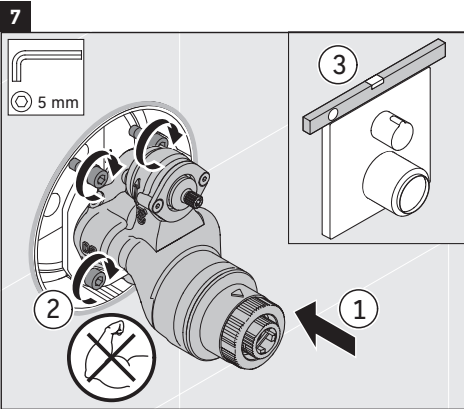

# Bluebox®

---

<b>Montageanleitung</b>	Ausrichtset
<b>Mounting instructions</b>	Alignment Set
<b>Notice de montage</b>	Kit d'alignement
<b>Montagehandleiding</b>	Uitlijnsset
<b>Instrucciones de montaje</b>	Set de alineación
<b>Istruzioni di montaggio</b>	Kit di allineamento
<b>Instruções de montagem</b>	Kit de alinhamento
<b>Monteringsvejledning</b>	Justeringsset
<b>Asennusohje</b>	Kohdistussarja
<b>Monteringsanvisning</b>	Justeringssett
<b>Monteringsanvisning</b>	Uppriktningsatts
<b>Paigaldusjuhend</b>	Joonduskomplekt
<b>Instrukcja montażu</b>	Zestaw do regulacji
<b>Инструкция по монтажу</b>	Набор для выравнивания
<b>Montážní návod</b>	Vyrovňovací sada
<b>Návod na montáž</b>	Súprava na vycentrovanie
<b>Szerelési útmutató</b>	Beállító készlet
<b>Upute za montažu</b>	Komplet za podešavanje
<b>Instrucțiuni de instalare</b>	Set de aliniere
<b>Navodila za montažo</b>	Komplet za izravnavo
<b>Ръководство за монтаж</b>	Комплект за нивелиране
<b>Montāžas instrukcija</b>	Regulēšanas komplekts
<b>Montavimo instrukcija</b>	Išlygiavimo komplektas
<b>Montaj kılavuzu</b>	Doğrultma seti
<b>安装说明书</b>	校准套件
<b>설치 설명서</b>	정렬 세트
<b>設置説明書</b>	位置調整セット
<b>دليل التركيب</b>	طقم المحاذاة والتوجيه