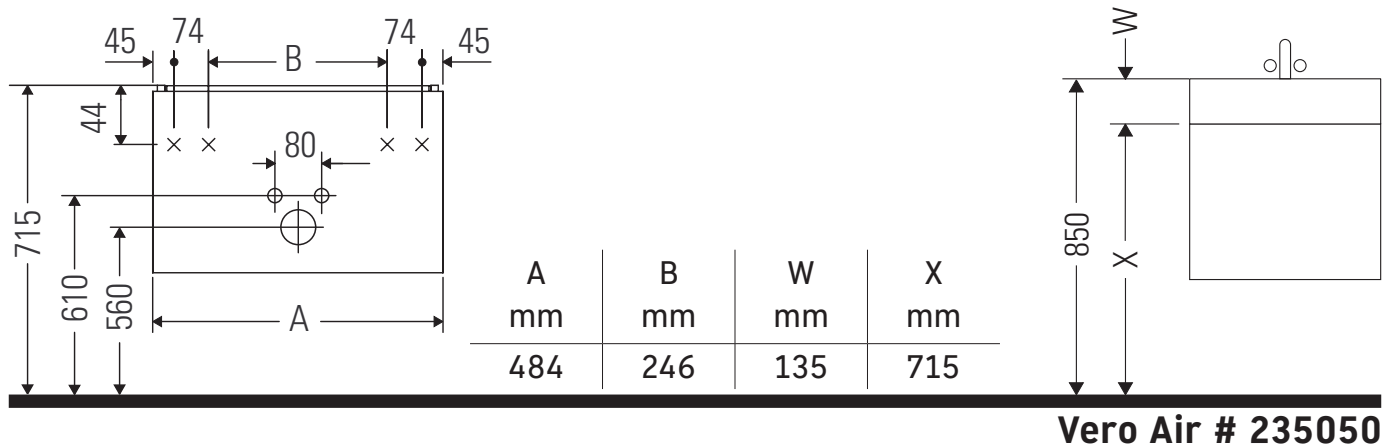

Brioso

BR 4052

Montageanleitung

Verwendungshinweise

Die Badmöbelserie entspricht den gültigen Normen und Richtlinien zum Zeitpunkt der Auslieferung und ist für den Einsatz in Bädern konzipiert. Eine direkte Benetzung mit Wasser z. B. beim Duschen ist zu vermeiden.