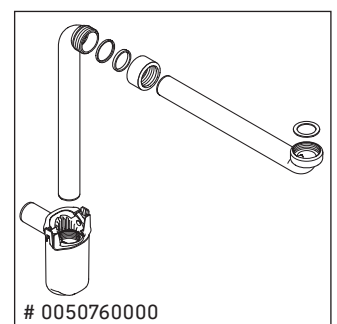

Brioso

BR 4052

Montageanleitung

Verwendungshinweise

Die Badmöbelserie entspricht den gültigen Normen und Richtlinien zum Zeitpunkt der Auslieferung und ist für den Einsatz in Bädern konzipiert. Eine direkte Benetzung mit Wasser z. B. beim Duschen ist zu vermeiden.