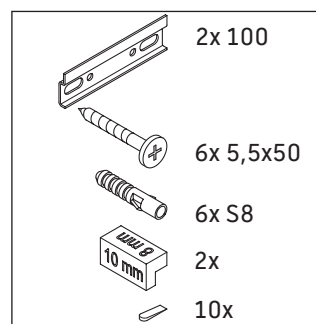

Brioso

BR 4052

Montageanleitung

Verwendungshinweise

Die Badmöbelserie entspricht den gültigen Normen und Richtlinien zum Zeitpunkt der Auslieferung und ist für den Einsatz in Bädern konzipiert. Eine direkte Benetzung mit Wasser z. B. beim Duschen ist zu vermeiden.