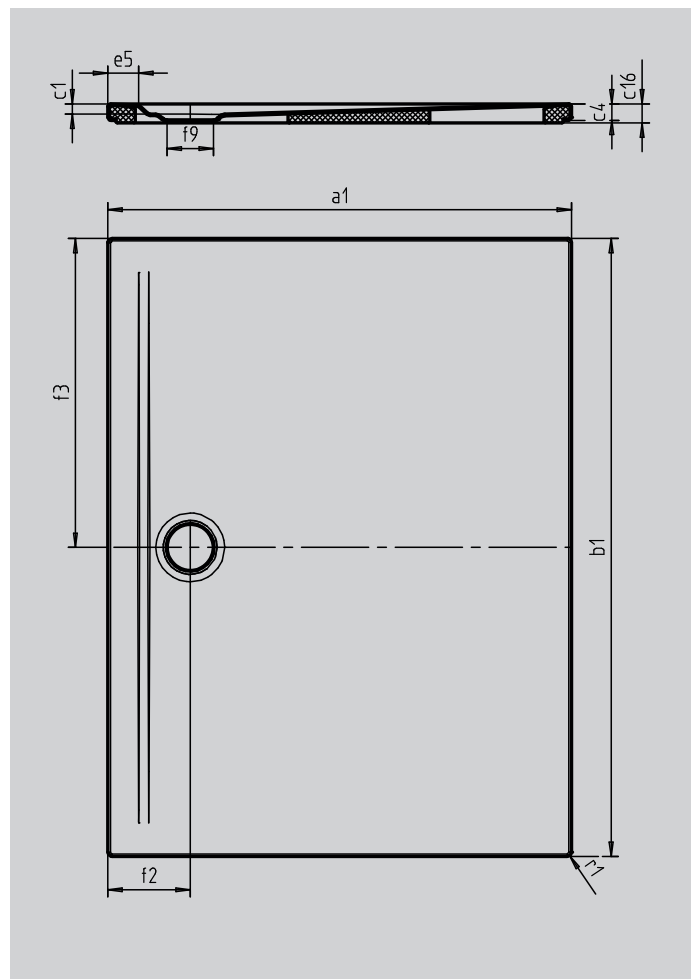

SUPERPLAN ZERO

- von drei Seiten schwellenlos begehbar
- besonders wandnaher Ablauf und gleichmäßiges Gefälle für eine durchgehend ebene Standfläche
- großzügige Gestaltung, nahtlose Übergänge für kleine und große Bäder
- klare Kanten und spitze Eckradien für minimale Fugen und eine einheitliche Optik
- geringe Aufbauhöhe für leichten, bodenebenen Einbau – auch bei Großformaten

Abbildung ähnlich

SECURE⁺

Modell		1548-5
Äußere Länge	a_1	700 mm
Äußere Breite	b_1	1200 mm
Tiefe Innen	c_1	20 mm
Randhöhe	c_4	32 mm
Höhe mit Wannenträger extraflach	c_{16}	37 mm
Randbreite	e_5	60 mm
Durchmesser Ablaufloch	f_9	Ø 90 mm
Äußerer Radius	r_1	8 mm
Nettogewicht		22 kg
SECURE PLUS		Vollflächig