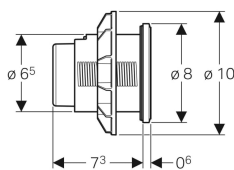

**Geberit Typ 10 Fernbetätigung pneumatisch, für 2-Mengen-Spülung, Möbeldrücker**

Beispielbild

**Verwendungszwecke**

- Für Badmöbel
- Für Delta UP-Spülkästen 12 cm
- Für Sigma UP-Spülkästen 12 cm
- Für Omega UP-Spülkästen 12 cm
- Für Kappa UP-Spülkästen 15 cm
- Für AP140 AP-Spülkästen

**Eigenschaften**

- Bauform rund
- Mit Geberit Betätigungsplatten für 1-Mengen-Spülung, 2-Mengen-Spülung und Spül-Stopp-Spülung oder Geberit Abdeckplatte kombinierbar

**Technische Daten**

Betätigungskraft | < 25 N

**Lieferumfang**

- Drücker
- Heber pneumatisch
- Pneumatikschlauch Länge 2 m
- Befestigungsmaterial

Art.-Nr.	Farbe / Oberfläche	Werkstoff	VE1	VE2
116.057.16.1	Rosette und Tasten: schwarz matt, easy-to-clean-beschichtet Designring: schwarz	Kunststoff	1 St.	10 St.