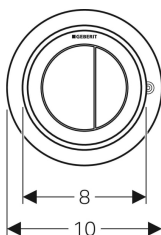

**Geberit Typ 10 Fernbetätigung pneumatisch, für 2-Mengen-Spülung, Möbeldrücker**

Beispielbild

**Verwendungszwecke**

- Für Badmöbel
- Für Delta UP-Spülkästen 12 cm
- Für Sigma UP-Spülkästen 12 cm
- Für Omega UP-Spülkästen 12 cm
- Für Kappa UP-Spülkästen 15 cm
- Für AP140 AP-Spülkästen

**Eigenschaften**

- Bauform rund
- Mit Geberit Betätigungsplatten für 1-Mengen-Spülung, 2-Mengen-Spülung und Spül-Stopp-Spülung oder Geberit Abdeckplatte kombinierbar

**Technische Daten**

Betätigungskraft | < 25 N

**Lieferumfang**

- Drücker
- Heber pneumatisch
- Pneumatikschlauch Länge 2 m
- Befestigungsmaterial

Art.-Nr.	Farbe / Oberfläche	Werkstoff	VE1	VE2
116.057.16.1	Rosette und Tasten: schwarz matt, easy-to-clean-beschichtet Designring: schwarz	Kunststoff	1 St.	10 St.