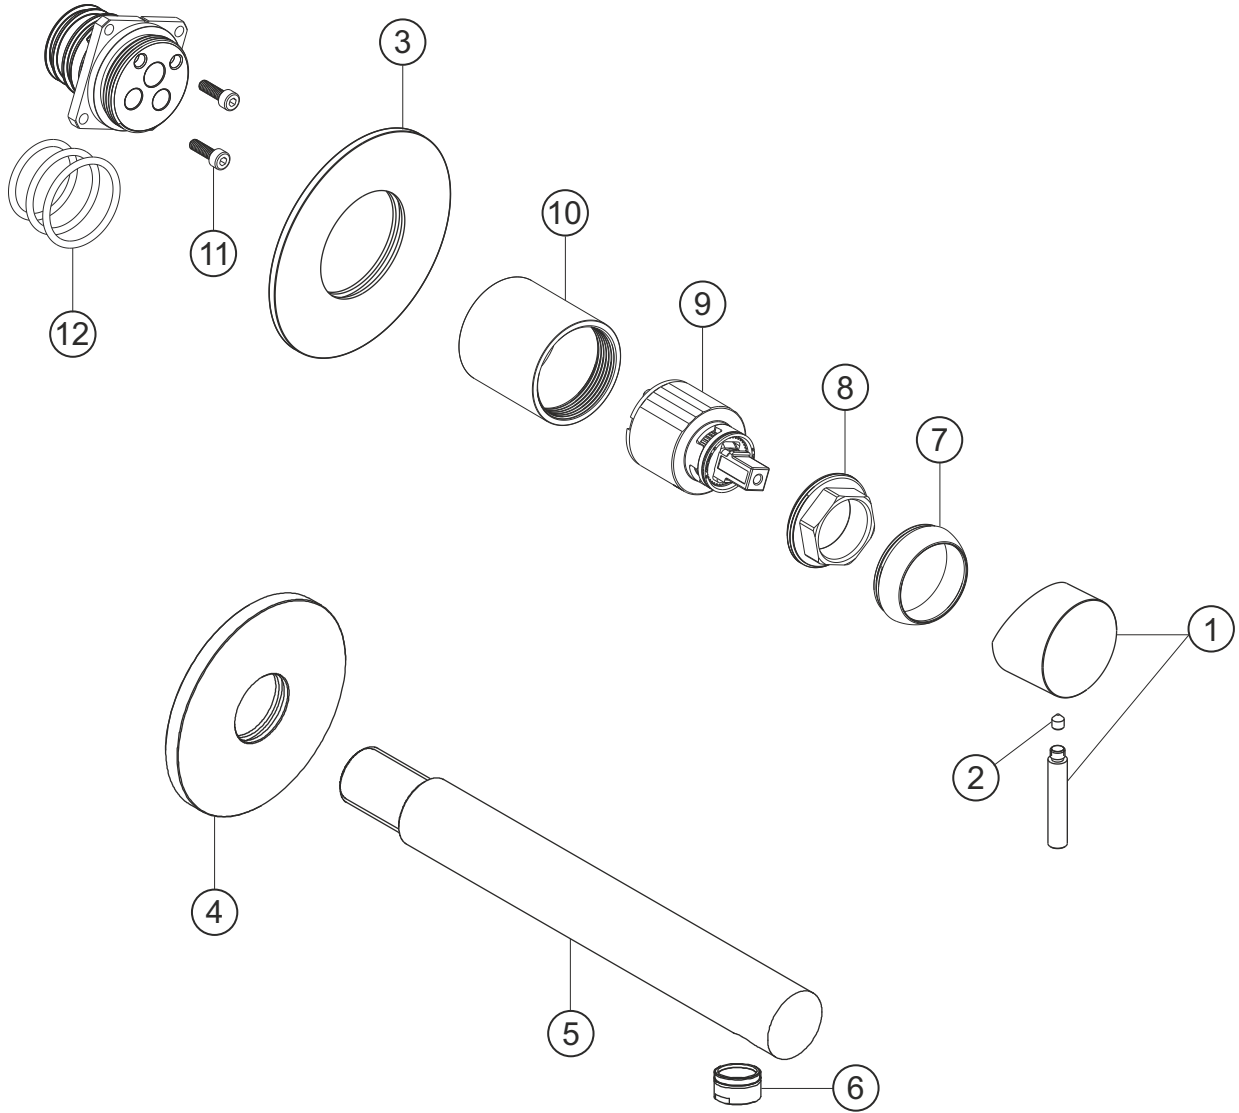

DESIGN iX PVD

Waschtisch-Unterputzbatterie Auslauf 160 mm

Farbset Brass Steel

21.139756.1.41

herzbach

DESIGN iX PVD

Waschtisch-Unterputzbatterie Auslauf 160 mm

Farbset Brass Steel

21.139756.1.41

Ersatzteilliste

Pos.	Beschreibung	Art.-Nr.	Preisgruppe	VE
1	Griff	80.433205.1.41	13	1
2	Inbusschraube	80.138133.1.09	1	1
3	Rosette Bedieneinheit	80.192100.3.41	13	1
4	Rosette Auslauf	80.459900.3.41	13	1
5	Auslauf 160 mm	80.468100.2.41	14	1
6	Perlator	80.101422.2.41	8	1
7	Glockenkappe	80.569400.1.41	6	1
8	Konerring	80.569500.1.09	2	1
9	Kartusche	80.568600.1.09	7	1
10	Hülse	80.569700.1.41	8	1
11	Schraubensatz	80.092041.1.09	2	2
12	Dichtungssatz	80.144350.1.09	4	3

herzbach