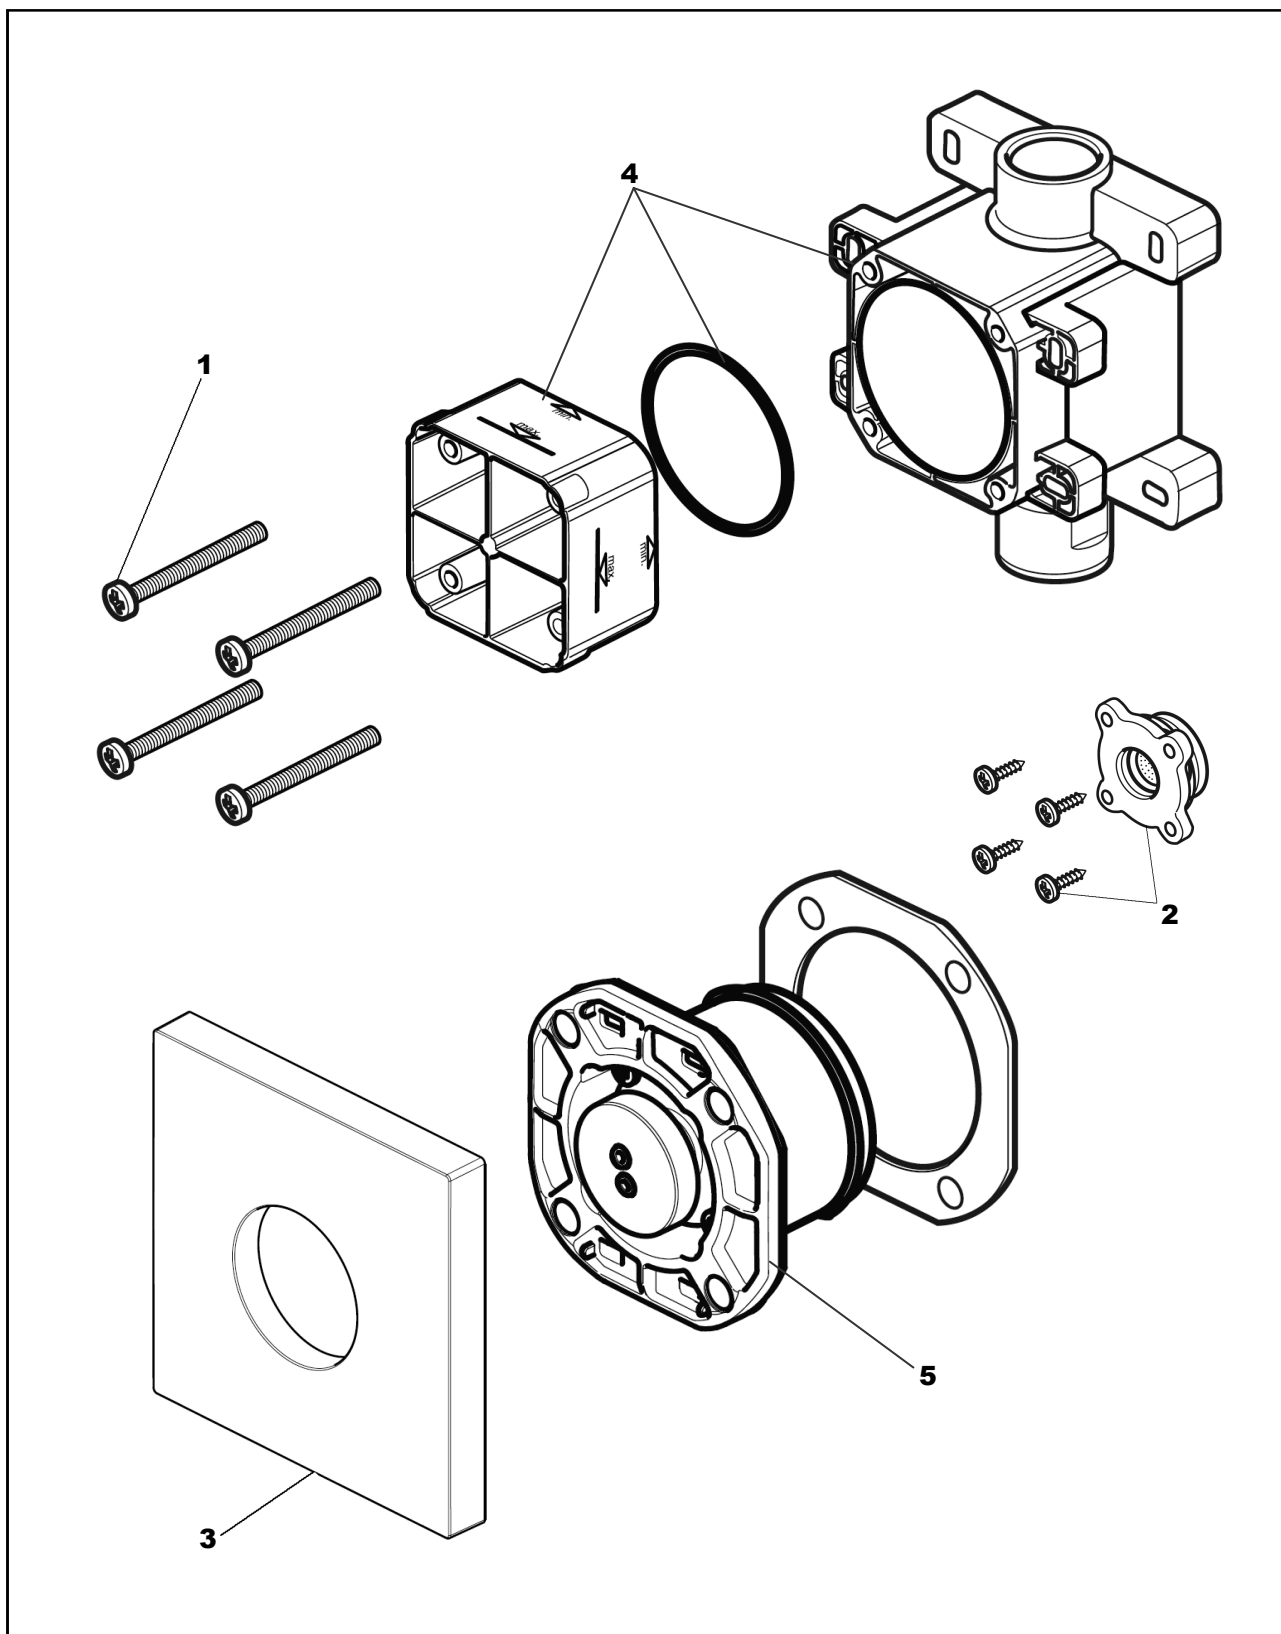

**LIVING SPA**  
**Unterputz-Seitenbrause eckig**  
Edelstahl gebürstet  
11.676000.2.09

**herzbach**

**LIVING SPA**  
**Unterputz-Seitenbrause eckig**  
Edelstahl gebürstet  
**11.676000.2.09**

**Ersatzteilliste**

<b>Pos.</b>	<b>Beschreibung</b>	<b>Art.-Nr.</b>	<b>Preisgruppe</b>	<b>VE</b>
1	Schrauben	80.192029.1.09	<b>3</b>	4
2	Filtereinsatz	80.213900.1.09	<b>4</b>	1
3	Blende	80.034024.1.09	<b>6</b>	1
4	Einbaukörper	80.044177.1.09	<b>7</b>	1
5	Funktionseinheit	80.055035.2.09	<b>11</b>	1