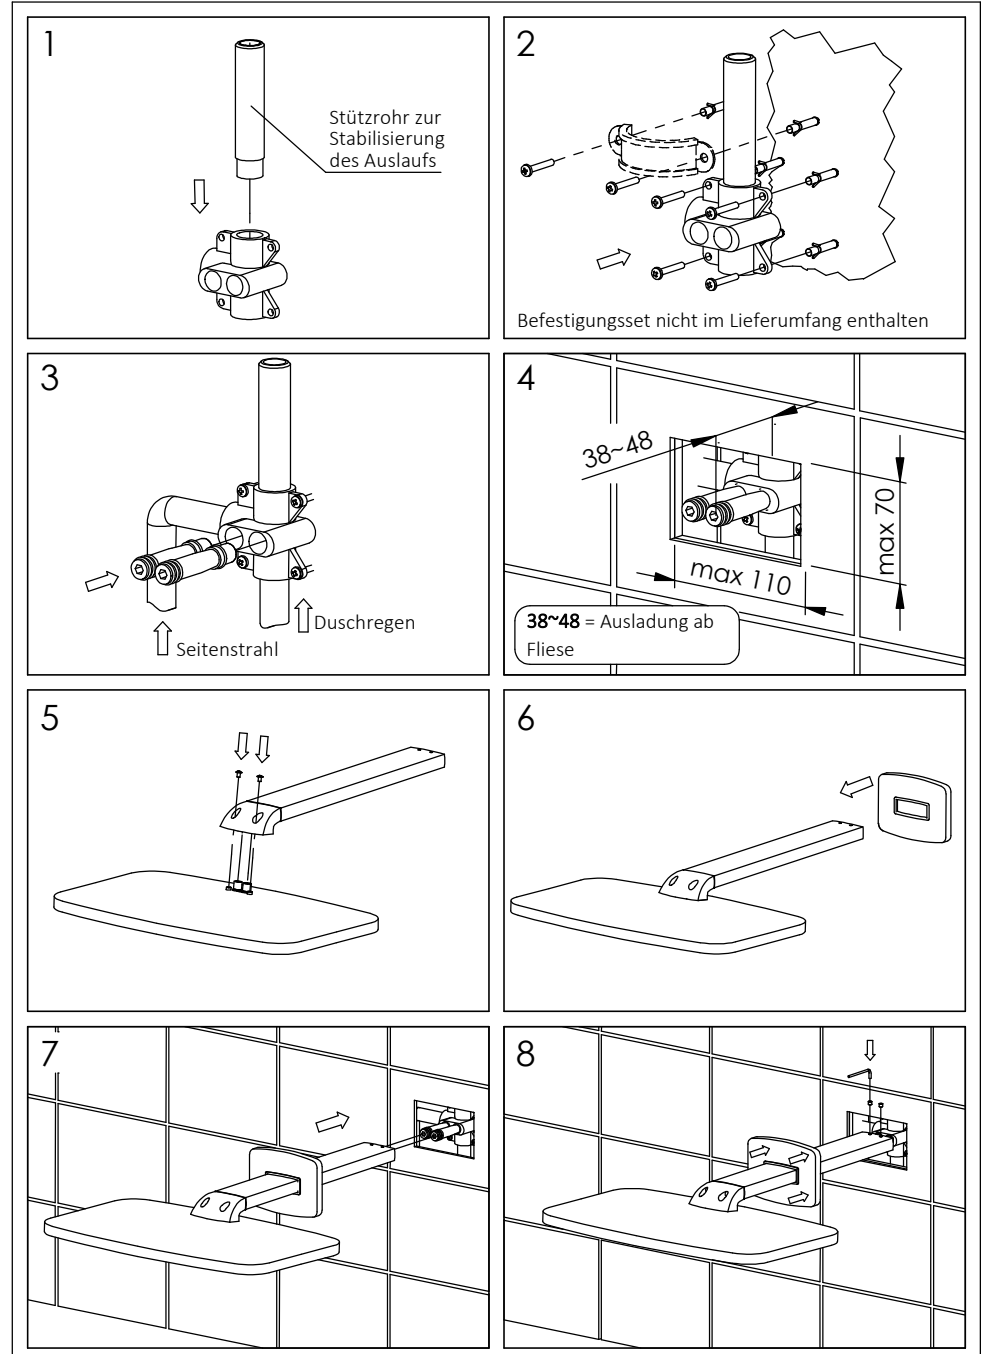

STEINBERG

Wall Rain Kopfbrauseset

Art.Nr. 390 7722

Technische Zeichnung

Installation

STEINBERG

Wall Rain overhead shower set

Art.Nr. 390 7722

Technical Drawing

Installation