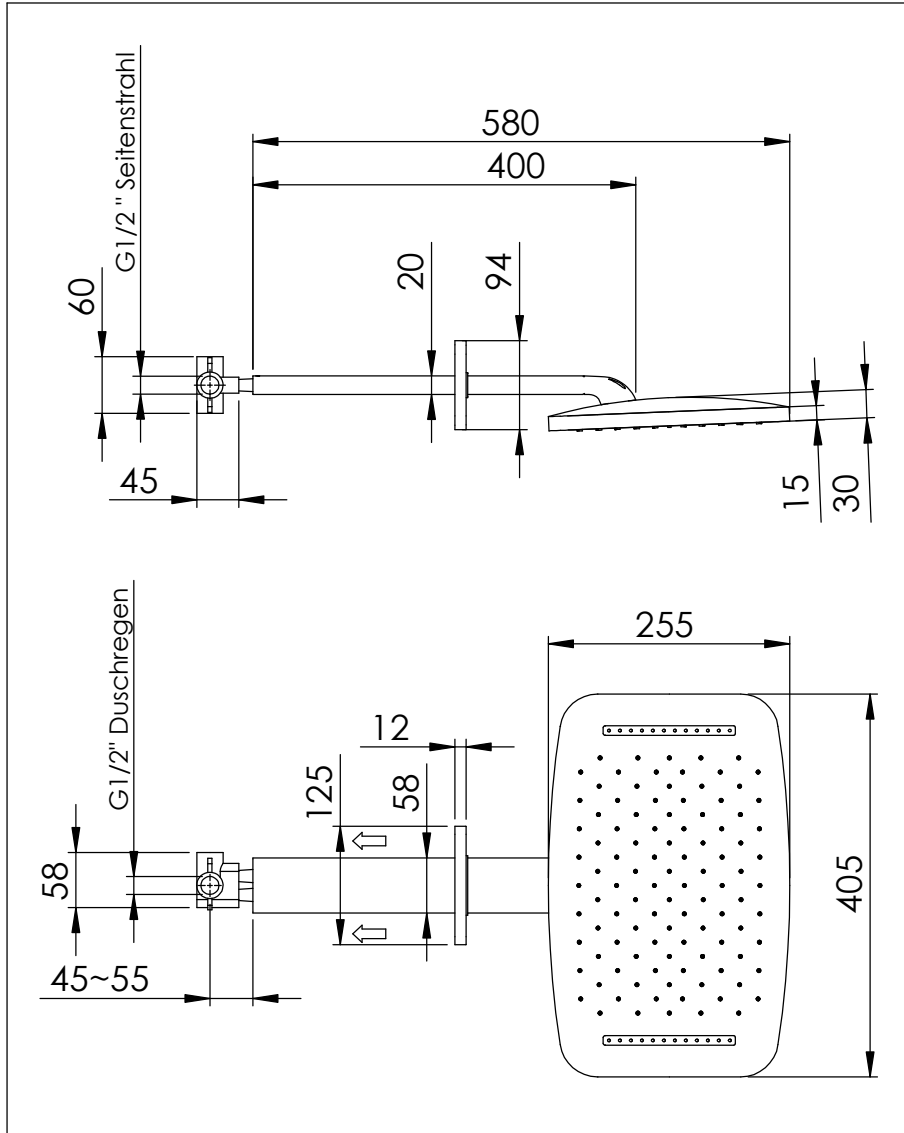

STEINBERG

Wall Rain Kopfbrauseset

Art.Nr. 390 7722

Technische Zeichnung

Installation

STEINBERG

Wall Rain overhead shower set

Art.Nr. 390 7722

Technical Drawing

Installation