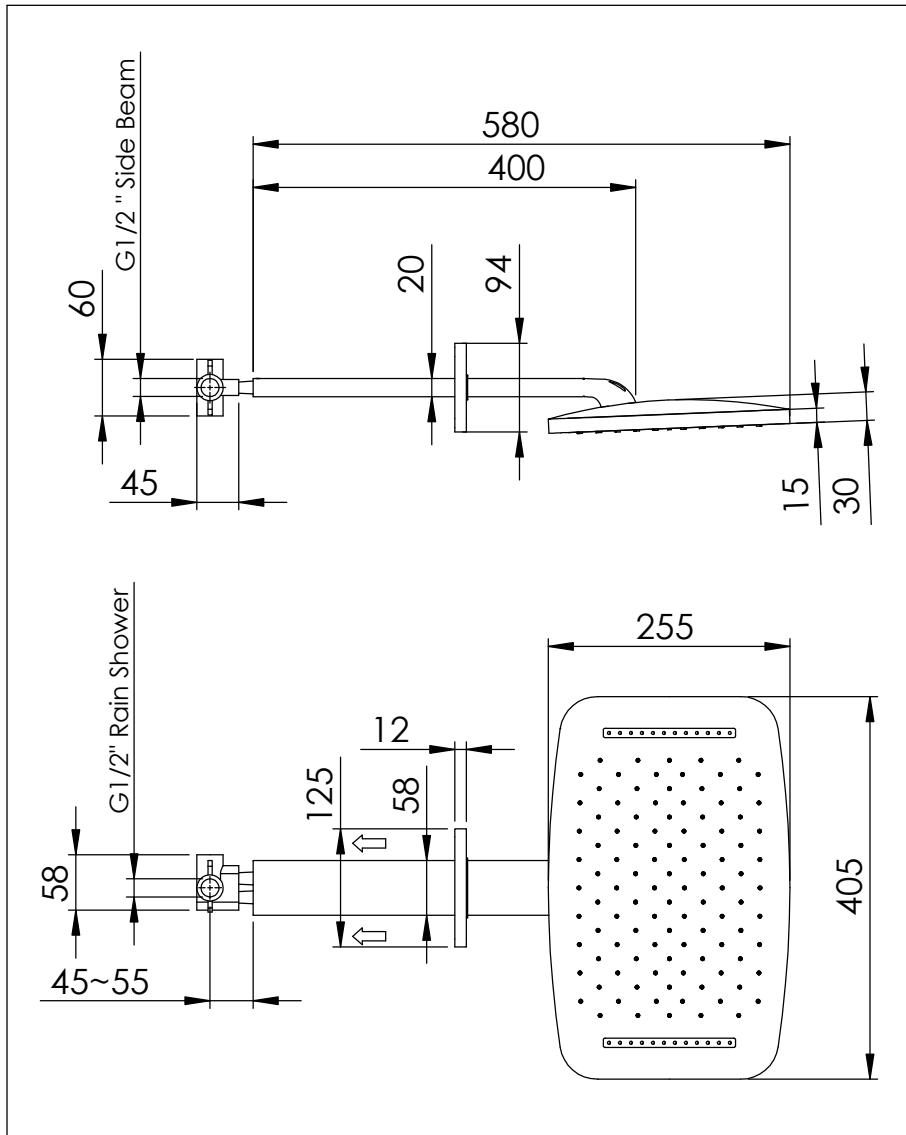

STEINBERG

Wall Rain Kopfbrauseset

Art.Nr. 390 7722

Technische Zeichnung

Installation

STEINBERG

Wall Rain overhead shower set

Art.Nr. 390 7722

Technical Drawing

Installation