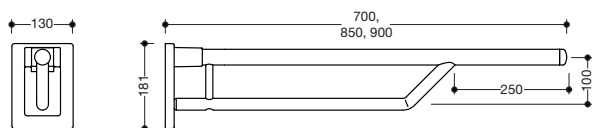

### Stützklappgriff Duo 950.50.14099

- mit zwei übereinander angeordneten Griffebenen
- Unterholm wird in einem Winkel von 135° an den Oberholm geführt
- Oberholm (Durchmesser 33 mm) dient zum Festhalten und Abstützen
- Unterholm (Durchmesser 25 mm) setzt im Abstand von 250 mm ab Vorderkante Oberholm an und dient zum Festhalten und seitlichem Eindrehen
- Ausladung 900 mm, Wandplatte 181 mm hoch und 130 mm breit
- kann nach oben und gebremst nach unten geklappt werden
- Stützklappgriff aus hochwertigem Polyamid in der HEWI Farbe 99 (Reinweiß)
- Oberholm aus hochwertigem Polyamid nach HEWI Farbtabelle
- mit durchgehendem, korrosionsgeschütztem Stahlkern und integrierter Wandplatte aus Stahl mit Abdeckung aus hochwertigem Polyamid
- stabile Dreipunktbefestigung
- zur Wandmontage mit verdecktem, korrosionsfreiem und geprüftem Befestigungsmaterial für unterschiedliche Wandaufbauten
- mit WC-Papierhalter 950.50.01090, WC-Papierhalter mit WC-Spülauslösung und Funktionstaste (Funk) 950.50.06290, 950.50.06390 sowie Bodenstützen 950.50.020XA, 950.50.025XA und 950.50.026XA nachrüstbar
- CE-Kennzeichnung nach Richtlinie 93/42/ EWG
- erfüllt die Anforderungen nach ÖNORM B1600/1601
- belastbar bis 100 kg

### Abmessungen in mm