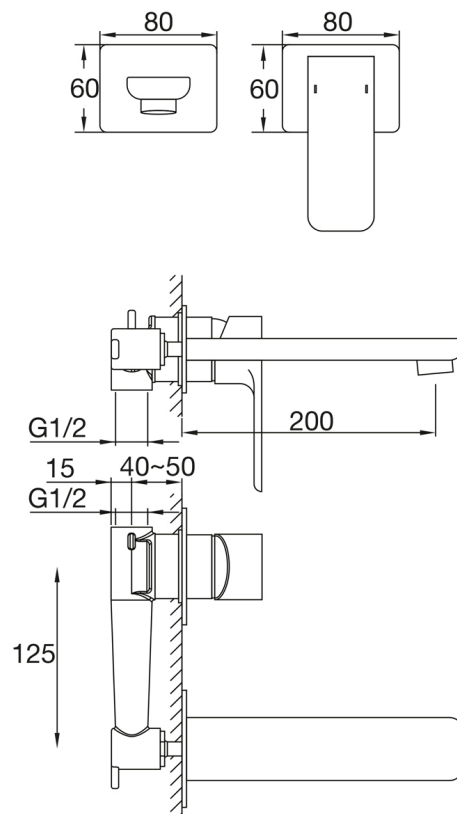

## 205 1815 Waschtisch-Wand-Einhebelmischer

Ausladung 200 mm, komplett inkl. Messing-Unterputzkörper 1/2" ohne Steinbox, mit Keramikkartusche, chrom

### PRODUKTBILD

**205 1815 Waschtisch-Wand-Einhebelmischer**

Ausladung 200 mm, komplett inkl. Messing-Unterputzkörper 1/2" ohne Steinbox, mit Keramikkartusche, chrom

TECHNISCHE ZEICHNUNG

205 1815 Waschtisch-Wand-Einhebelmischer

Ausladung 200 mm, komplett inkl. Messing-Unterputzkörper 1/2" ohne Steinbox, mit Keramikkartusche, chrom

EXPLOSIONSZEICHNUNG

1	099 9019	Keramik-Kartusche ø 35 mm   ceramic cartridge ø 35 mm	<b>205 1815</b>
2	205 8011	Überwurfmutter Kartuschenbefestigung   Hexagonnut to fix cartridge	
3	099 8032	Kugelkappe   chromsleeve for hexagonnut	
4	200 9873	Rosette 60 x 80 mm für Einhebelmischer   rosette 60 x 80 mm for single lever mixer	
5	205 9940	EHM-Armaturenhebel   lever for single lever mixer	05.07.2012
6		Madenschraube für den Griff   hexagon screw for handle	
7	099 4005	Chromkämpchen   chrom cap	 <small>Trèsel faucets and accessories</small> <small>Author Dipl.-Ing. Zuzana Michalkova</small>
8	099 9120	Luftsprudler komplett mit verchromter Hülse   aerator with chrome finished sleeve	
9	200 9710	Auslauf 200 mm   wall spout 200 mm	
10		Madenschraube für den Auslauf   hexagon screw for spout	
11	200 9869	Rosette 60 x 80 mm für den Auslauf   rosette 60 x 80 mm for spout	
12	099 9750	Auslaufstutzen   plug wall for spout	