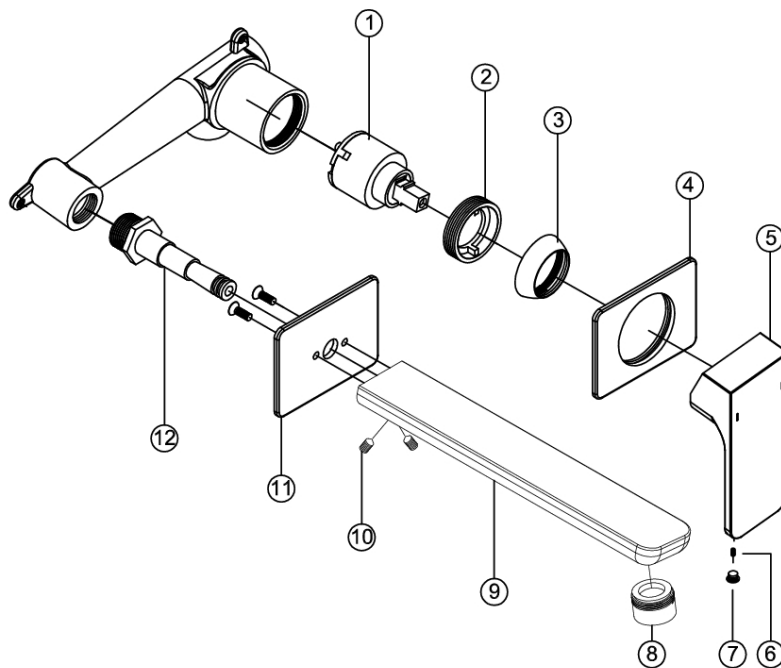

## 205 1815 Waschtisch-Wand-Einhebelmischer

Ausladung 200 mm, komplett inkl. Messing-Unterputzkörper 1/2" ohne Steinbox, mit Keramikkartusche, chrom

### PRODUKTBILD

**205 1815 Waschtisch-Wand-Einhebelmischer**

Ausladung 200 mm, komplett inkl. Messing-Unterputzkörper 1/2" ohne Steinbox, mit Keramikkartusche, chrom

TECHNISCHE ZEICHNUNG

205 1815 Waschtisch-Wand-Einhebelmischer

Ausladung 200 mm, komplett inkl. Messing-Unterputzkörper 1/2" ohne Steinbox, mit Keramikkartusche, chrom

EXPLOSIONSZEICHNUNG

1	099 9019	Keramik-Kartusche ø 35 mm   ceramic cartridge ø 35 mm	<b>205 1815</b>
2	205 8011	Überwurfmutter Kartuschenbefestigung   Hexagonnut to fix cartridge	
3	099 8032	Kugelkappe   chromsleeve for hexagonnut	
4	200 9873	Rosette 60 x 80 mm für Einhebelmischer   rosette 60 x 80 mm for single lever mixer	
5	205 9940	EHM-Armaturenhebel   lever for single lever mixer	05.07.2012
6		Madenschraube für den Griff   hexagon screw for handle	
7	099 4005	Chromkämpchen   chrom cap	 <small>Trèsel faucets and accessories</small> <small>Author Dipl.-Ing. Zuzana Michalkova</small>
8	099 9120	Luftsprudler komplett mit verchromter Hülse   aerator with chrome finished sleeve	
9	200 9710	Auslauf 200 mm   wall spout 200 mm	
10		Madenschraube für den Auslauf   hexagon screw for spout	
11	200 9869	Rosette 60 x 80 mm für den Auslauf   rosette 60 x 80 mm for spout	
12	099 9750	Auslaufstutzen   plug wall for spout	