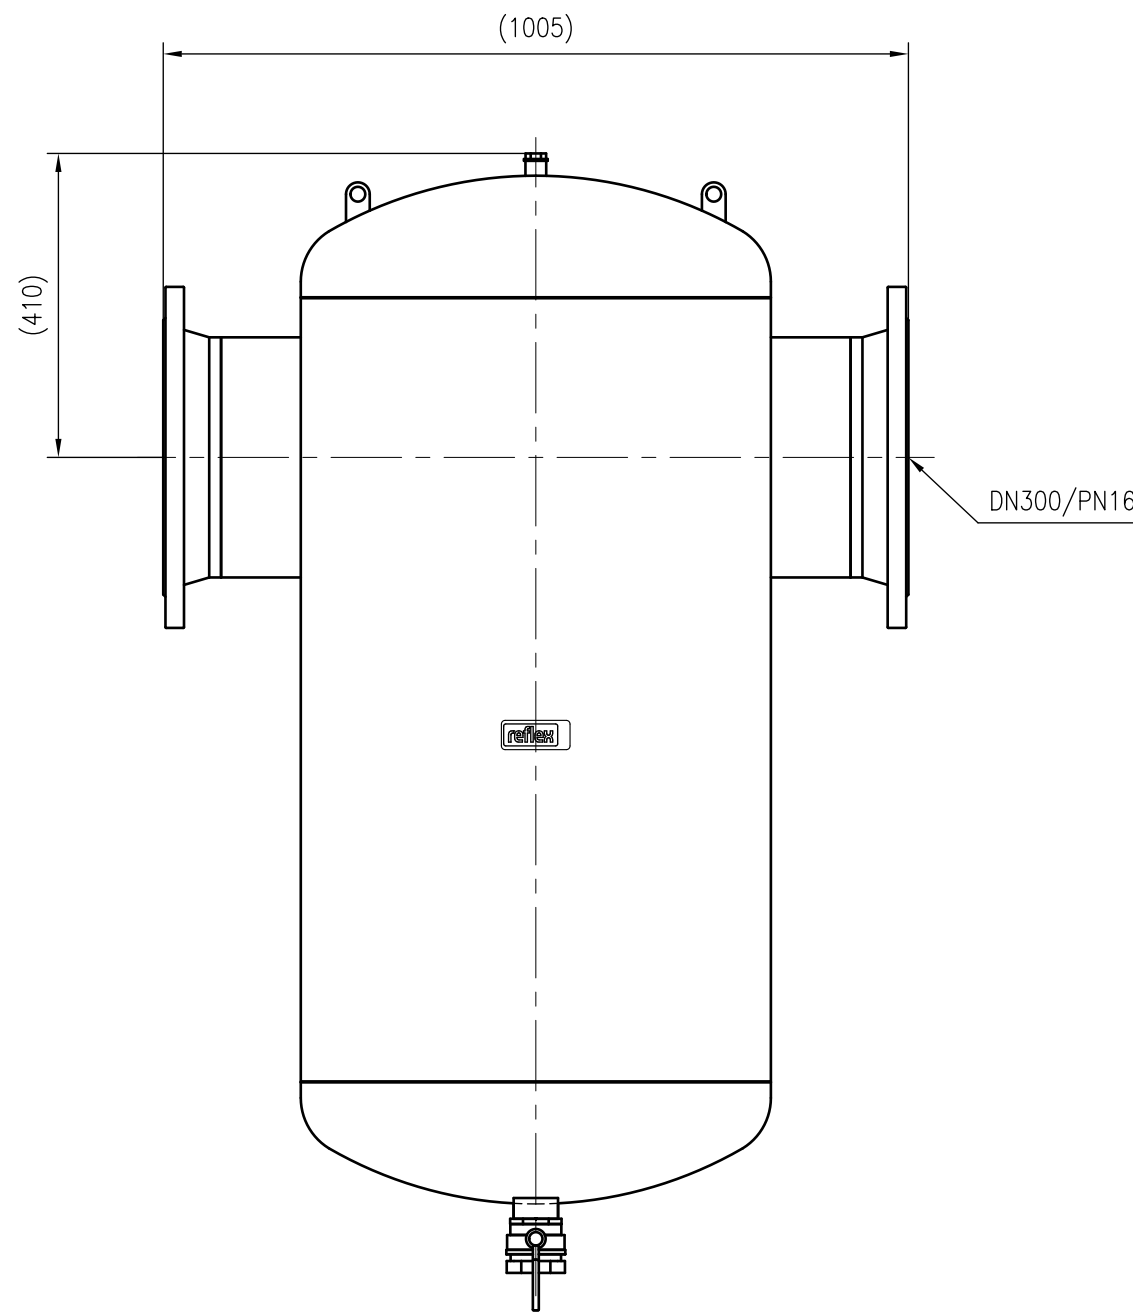

Side view

Front view

Isometric view

Top view

Unterliegt nicht dem Änderungsdienst/ Not subject to change management		Maßstab/ Scale: 1:10	Format/ Size: A2
Revision 23.06.2016	Exdirt D300 – 8252380		