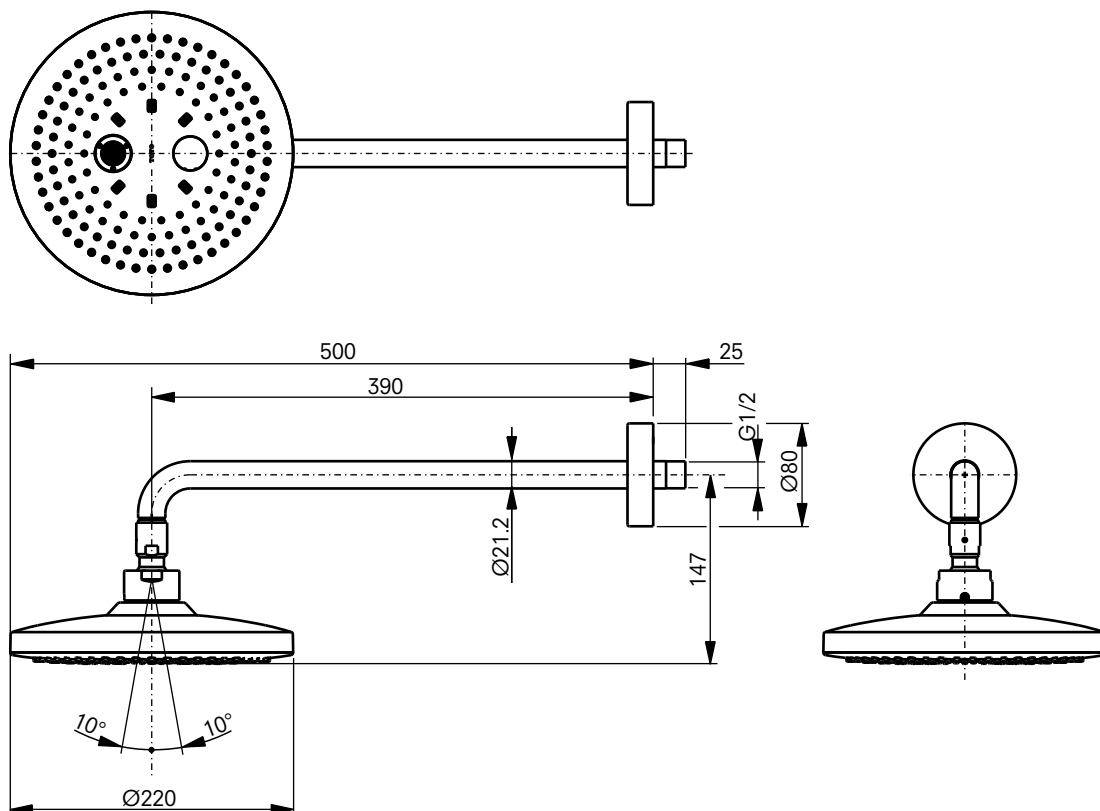

SHOWER

Overhead Shower with 2 types of spray, 220 mm, round, wall-mounted

DE: Kopfbrause mit 2 Strahlarten, 220 mm, Wandbefestigung, rund
FR: Douche de tête avec 2 types de jets, 220 mm, ronde, fixation murale
IT: Soffione con 2 tipi di getto, 220 mm, fissaggio a parete, rotondo
NL: Regendouche met 2 straalsoorten, 220 mm, rond, wandmontage
RU: Верхний душ с 2 видами струй, 220 мм, круглый, настенный монтаж

PRODUCT DETAILS

Product code	TBW01004E3
EAN code	40 50663 09417 1
Size	w:220×d:187×h:500
Colour	Chrome, White
Material	Resin
Technologies	Comfort Wave, Warm Pillar, Water-saving

TECHNICAL DETAILS

Flow rate (at 0.3 Mpa)	Comfort Wave : 12.2 l/min
	Warm Pillar : 12.6 l/min
Operating pressure	0.15 – 0.5 MPa

Weights and measurements shown may be subject to small variations or are indicative.

TECHNICAL DRAWINGS

SHOWER

Overhead Shower with 2 types of spray, 220 mm, round, wall-mounted

DE: Kopfbrause mit 2 Strahlarten, 220 mm, Wandbefestigung, rund
FR: Douche de tête avec 2 types de jets, 220 mm, ronde, fixation murale
IT: Soffione con 2 tipi di getto, 220 mm, fissaggio a parete, rotondo
NL: Regendouche met 2 straalsoorten, 220 mm, rond, wandmontage
RU: Верхний душ с 2 видами струй, 220 мм, круглый, настенный монтаж