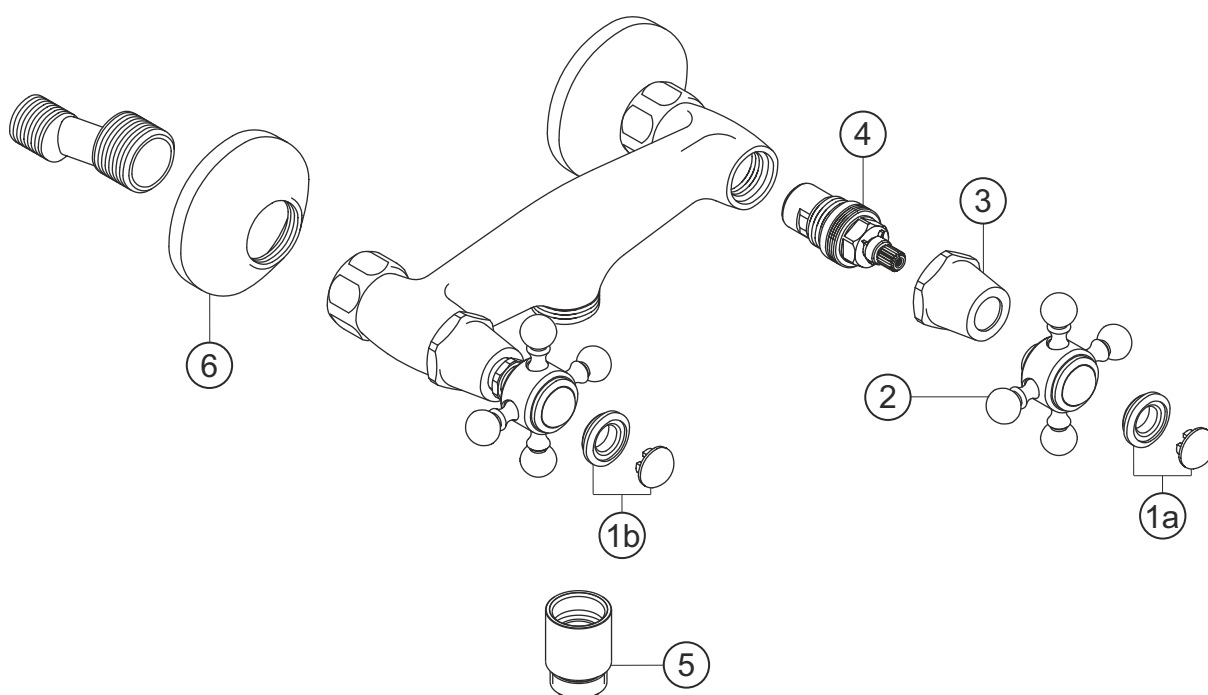

**ANAIS**

**Brausebatterie Aufputz**

bronze

32.496000.1.05

**herzbach**

## Brausebatterie Aufputz

bronze

32.496000.1.05

### Ersatzteilliste

Pos.	Beschreibung	Art.-Nr.	Preisgruppe	VE
1a	Plakette mit Mutter froid	80.135700.2.05	4	1
1b	Plakette mit Mutter chaud	80.135700.1.05	4	1
2	Griff komplett	80.126300.1.05	7	1
3	Schraubhülse	80.130800.1.05	7	1
4	Innenoberteil	80.150300.1.09	6	1
5	Rückflussverhinderer	80.120900.1.05	7	1
6	S-Anschluss mit Rosette	80.110300.1.05	7	1