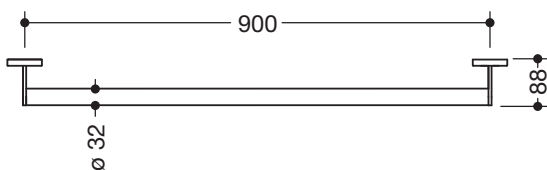

Produktdatenblatt
Haltegriff 900.36.00640

HEWI

Haltegriff 900.36.00640

- gerade Stange mit zur Wand ausgeführten Stützen und Rosetten
- Achsmaß 900 mm, 88 mm tief
- Stangendurchmesser 32 mm, Rohrstärke 2 mm, Rosettendurchmesser 70 mm
- aus hochwertigem Edelstahl, verchromt
- inklusive korrosionsfreiem und geprüftem HEWI Befestigungsmaterial zur Wandmontage sowie Dichtband zur Abdichtung der Bohrpunkte

Abbildung ähnlich

Abmessungen in mm

Oberfläche

Chr

Alternative Oberflächen

XA

DX

DC