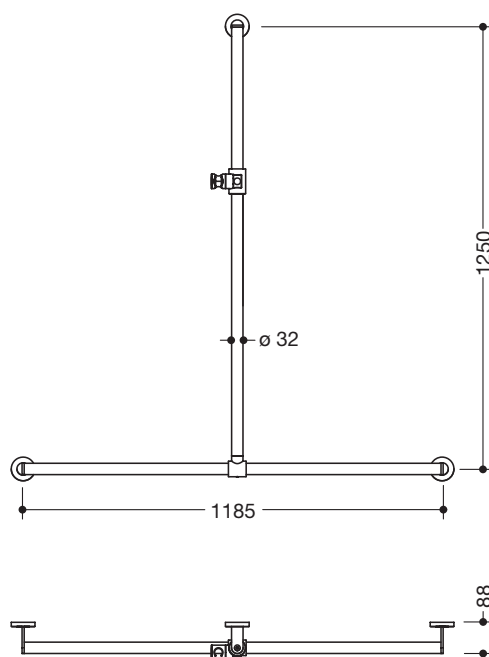

Abmessungen in mm

Oberflächen/Farben

Die Farbe CD läuft zum 31.03.2022 aus

Alternative Oberflächen/Farben

Technische Änderungen vorbehalten, 29.03.2021

HEWI Heinrich Wilke GmbH
Postfach 1260
D-34442 Bad Arolsen

Telefon: +49 5691 82-0
Telefax: +49 5691 82-319

info@hewi.de
www.hewi.com