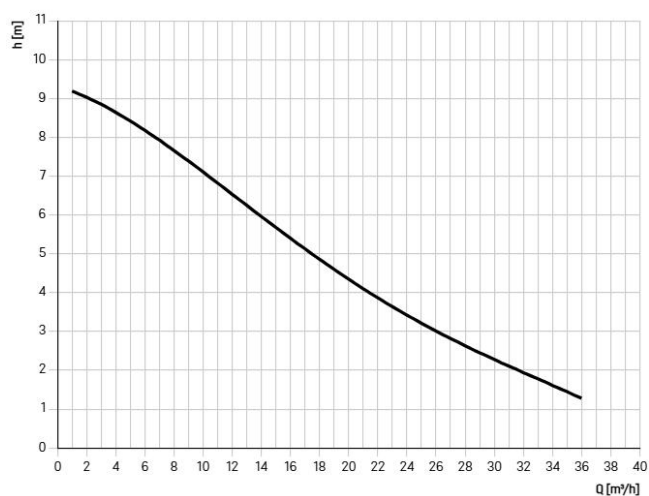

Pumpenkennlinie

Steuerung

Betriebsspannung

230 V