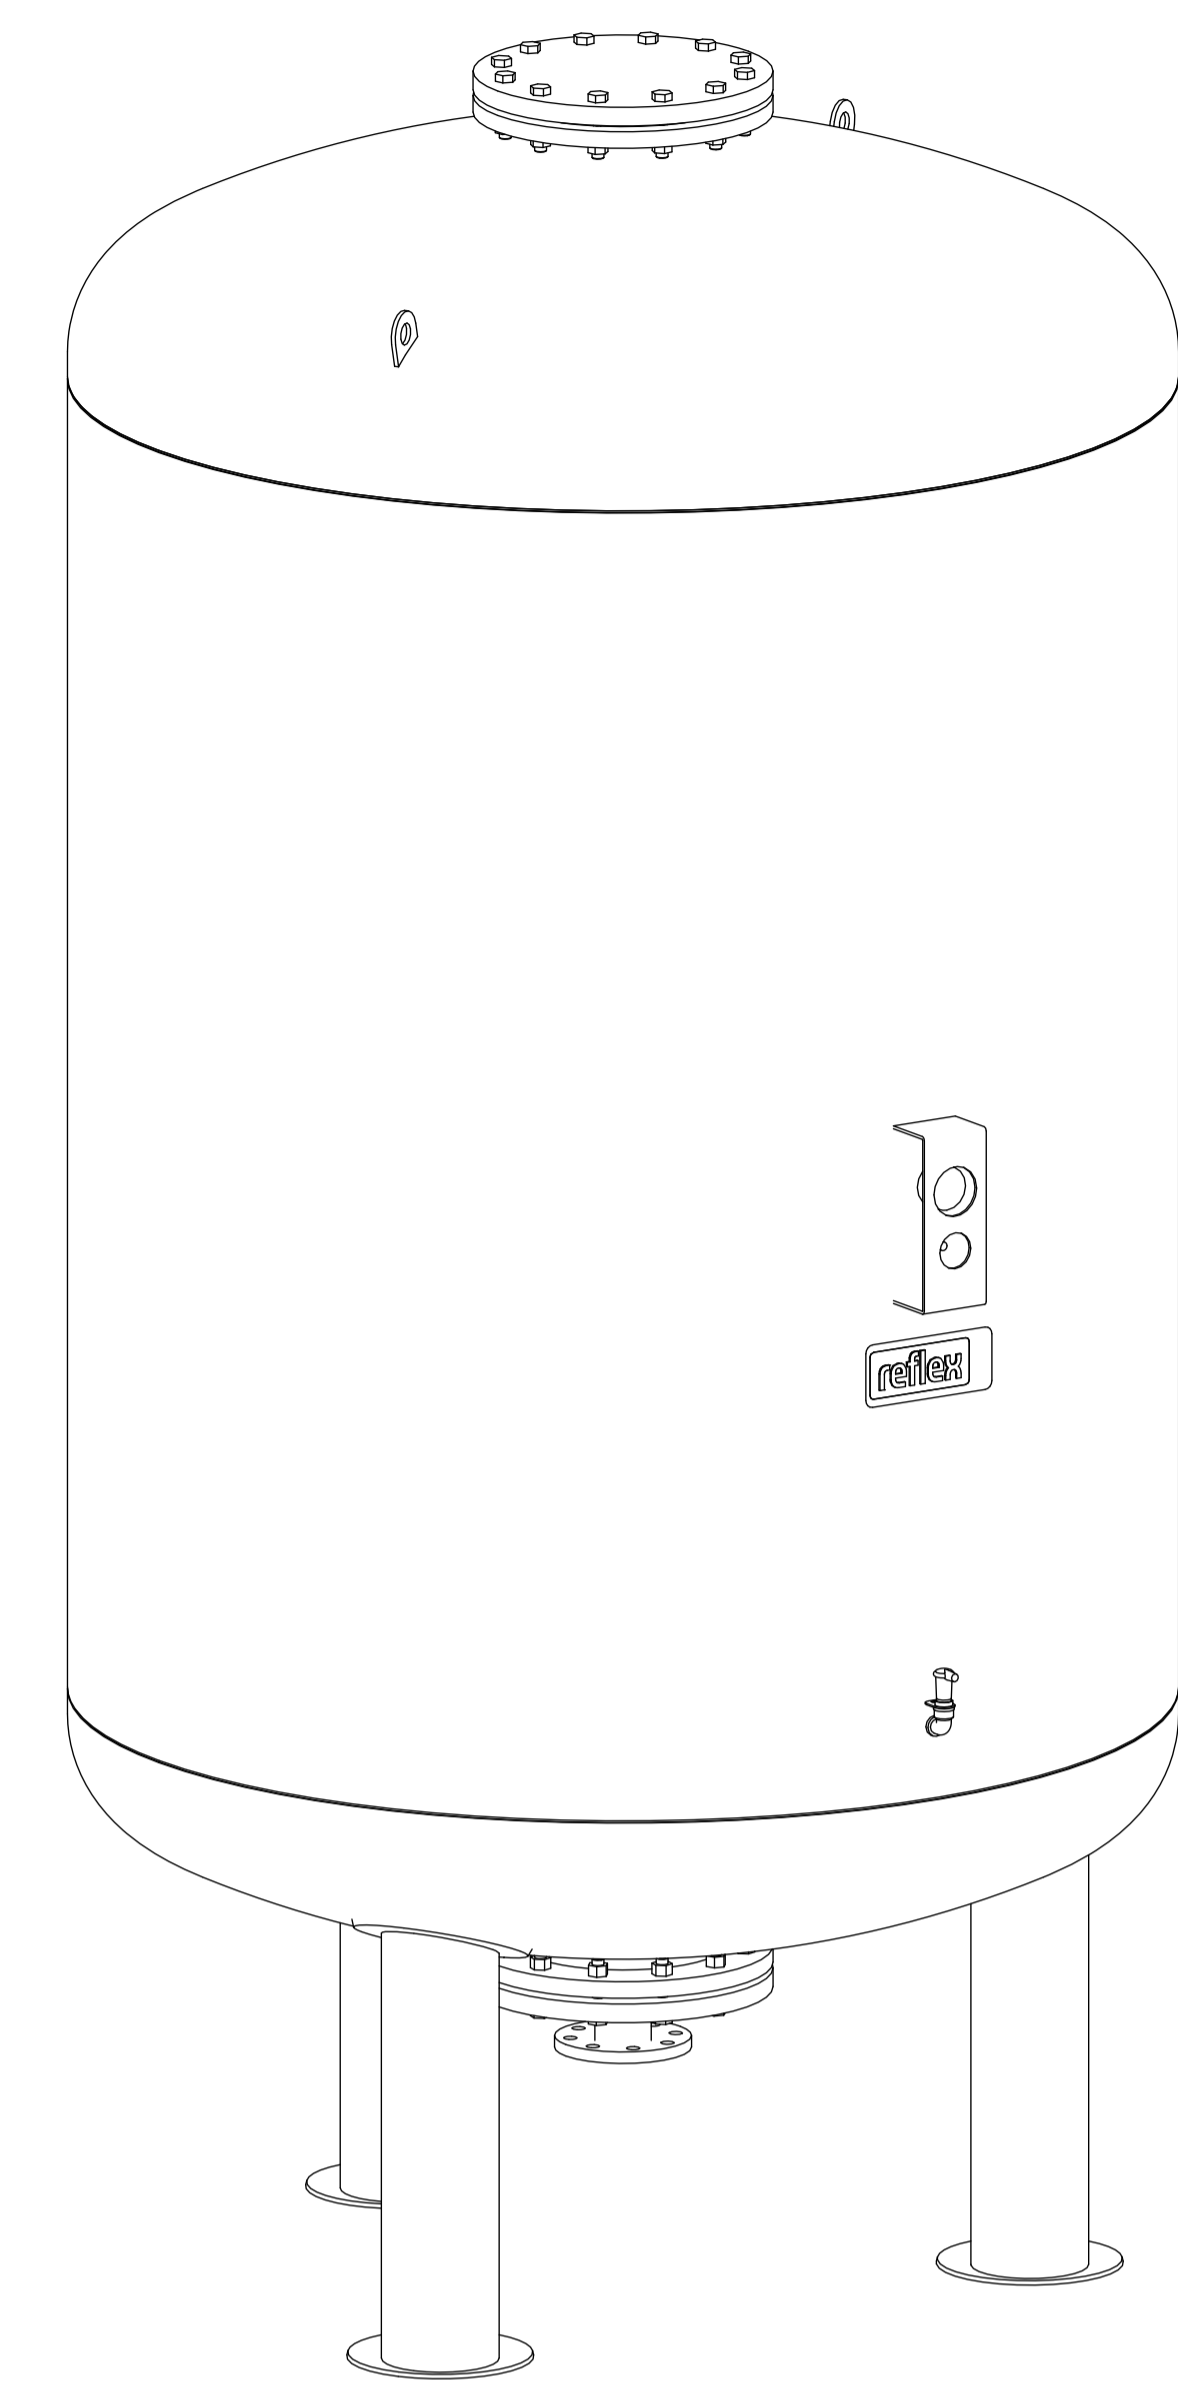

Side view

Front view

Isometric view

Top view

Unterliegt nicht dem Änderungsdienst/ Not subject to change management		Maßstab/ Scale: 1:10	Format/ Size: AO
Revision 16.01.2017	Reflex DE 4000 10bar - 7354000		