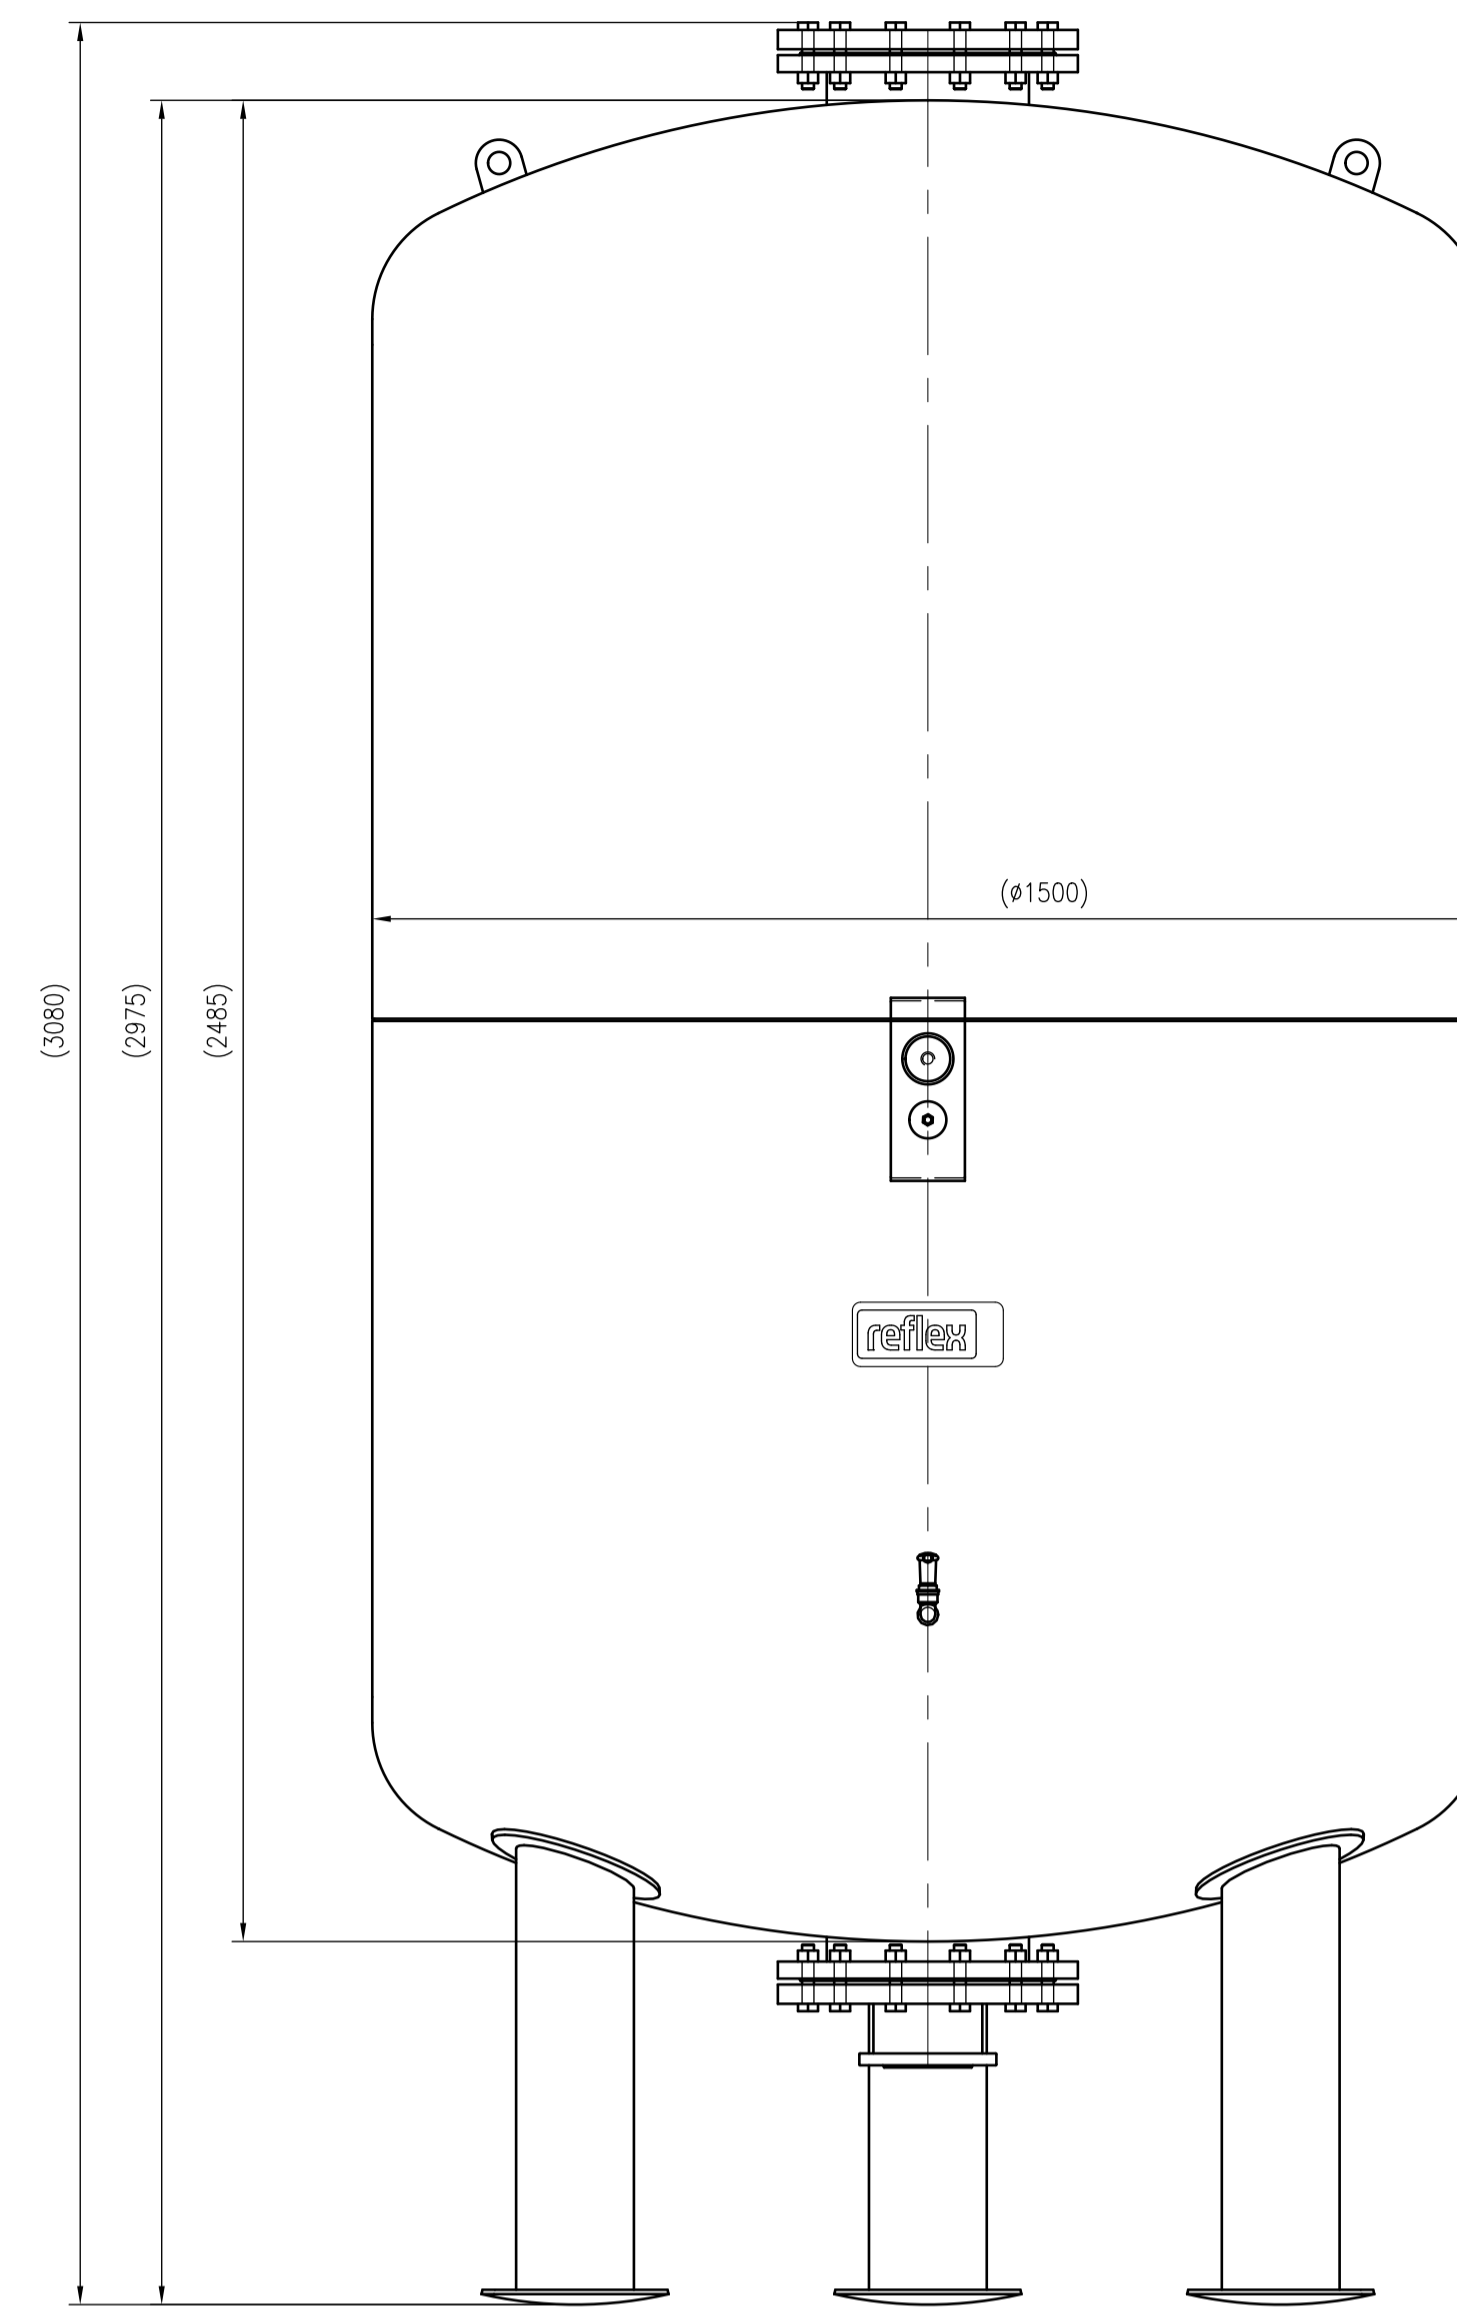

Side view

Front view

Isometric view

Top view

Unterliegt nicht dem Änderungsdienst/ Not subject to change management		Maßstab/ Scale: 1:10	Format/ Size: AO
Revision 16.01.2017	Reflex DE 4000 10bar - 7354000		