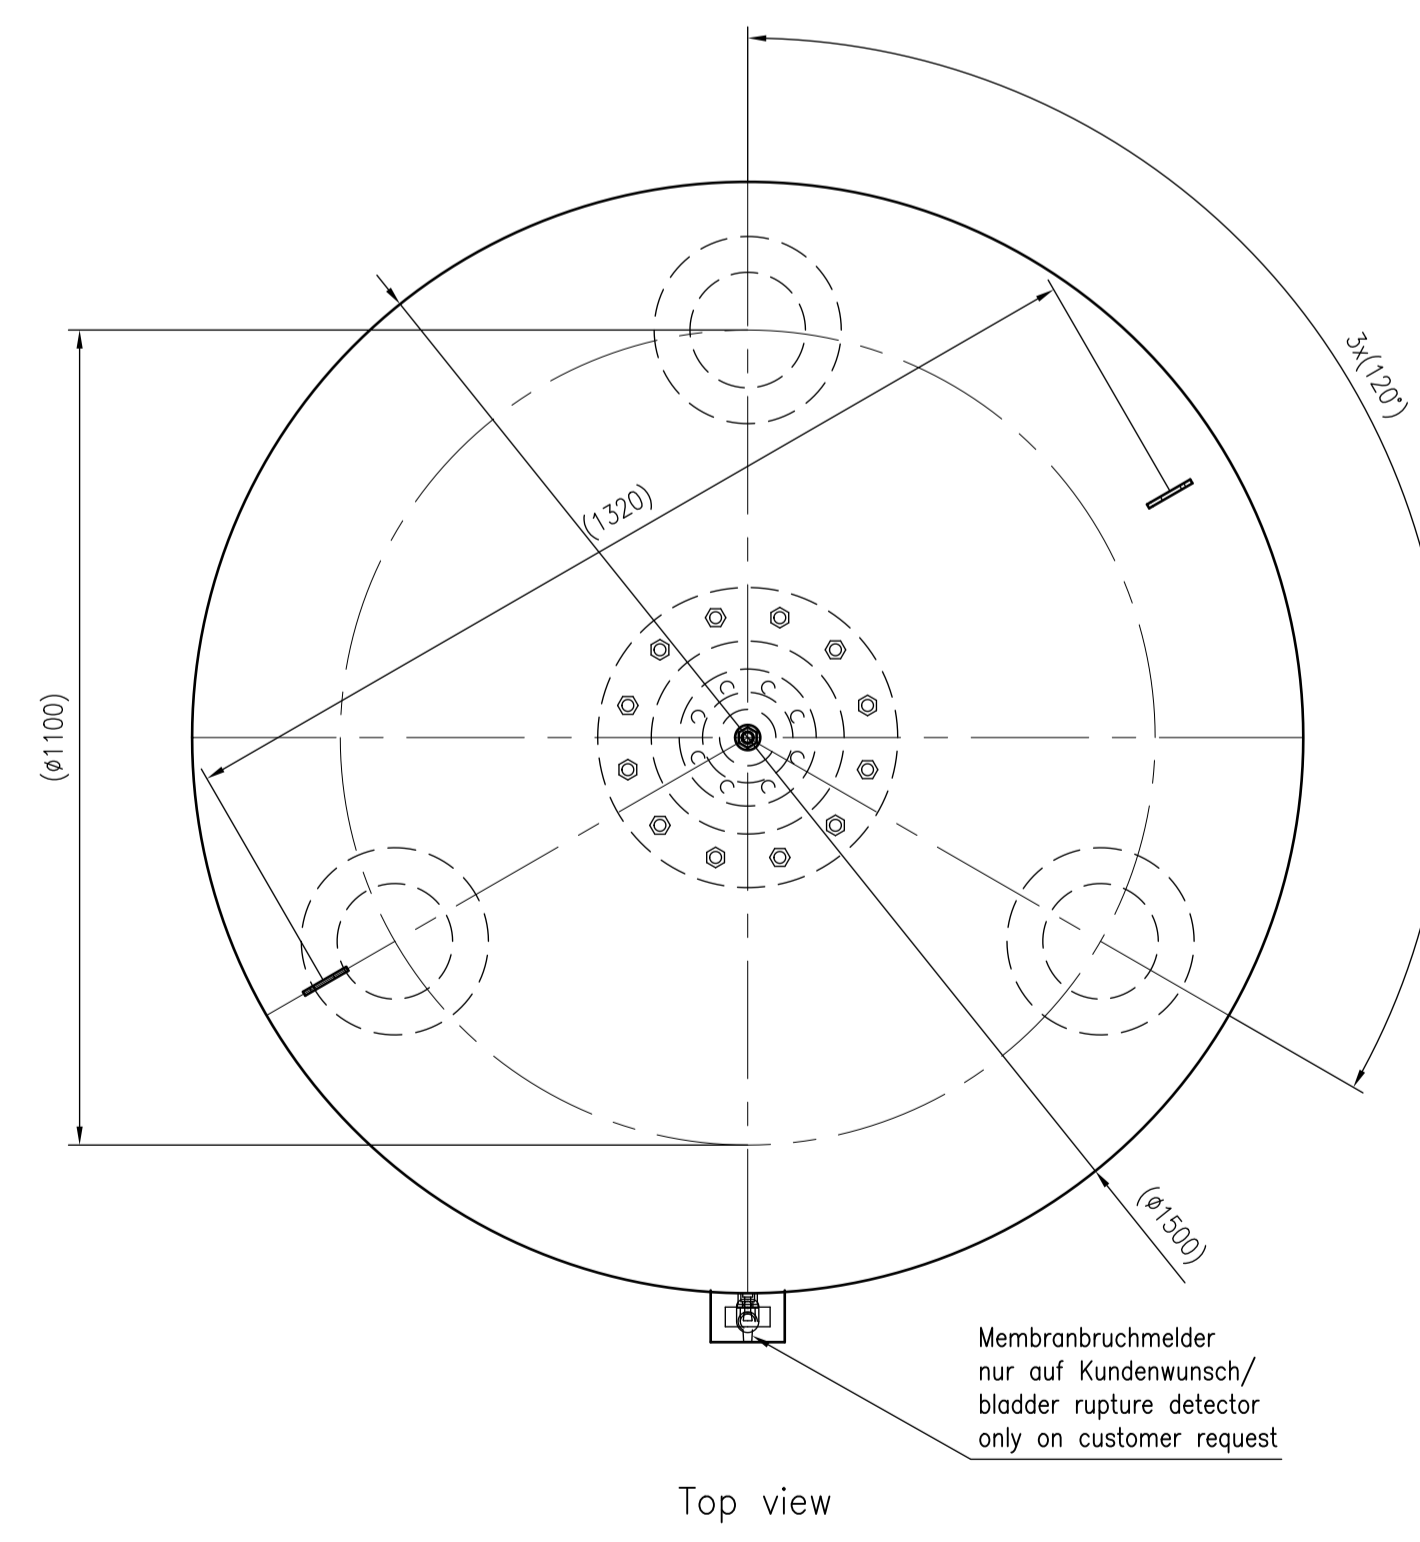

Side view

Front view

Isometric view

Top view

Unterliegt nicht dem Änderungsdienst/ Not subject to change management		Maßstab/ Scale: 1:10	Format/ Size: AO
Revision 16.01.2017	Reflex DE 4000 10bar - 7354000		