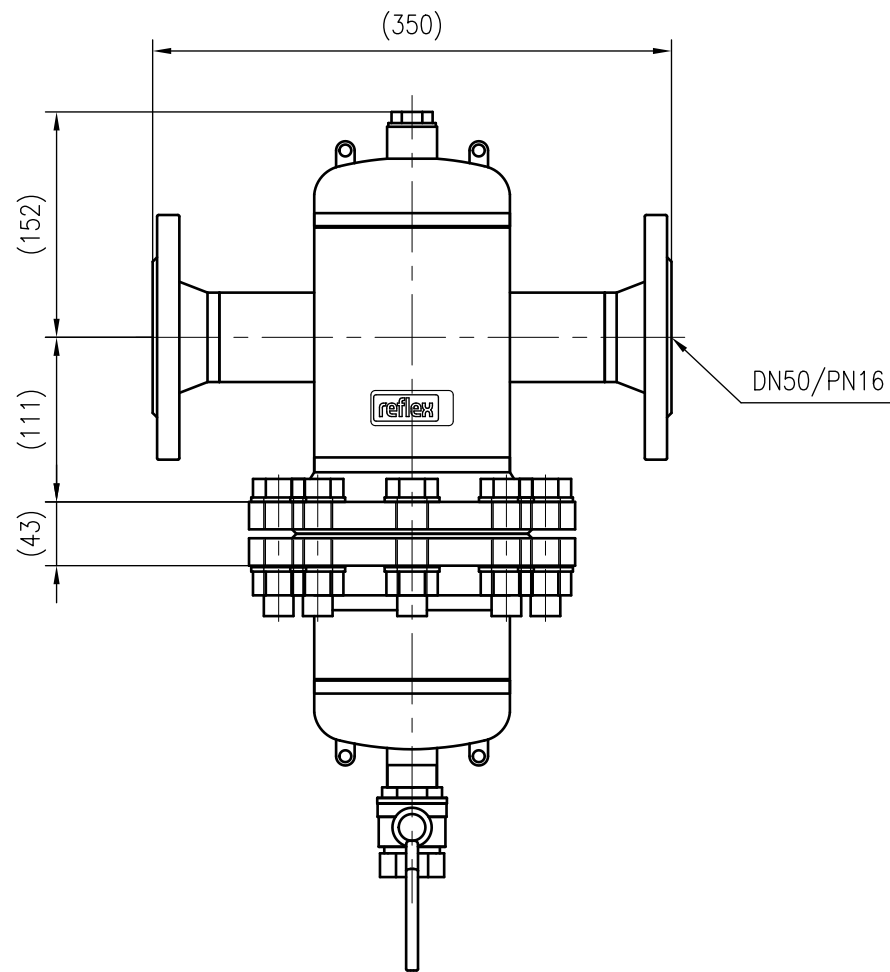

Side view

Front view

Isometric view

Top view

Unterliegt nicht dem Änderungsdienst/ Not subject to change management		Maßstab/ Scale: 1:5	Format/ Size: A3
Revision 23.06.2016	Exdirt D50R – 8252400		