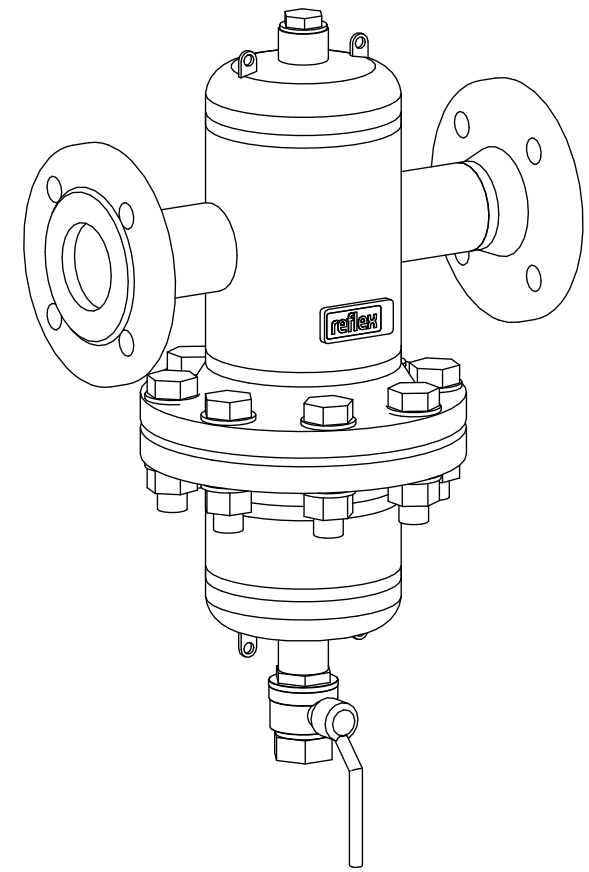

Side view

Front view

Isometric view

Top view

Unterliegt nicht dem Änderungsdienst/ Not subject to change management		Maßstab/ Scale: 1:5	Format/ Size: A3
Revision 23.06.2016	Exdirt D50R – 8252400		