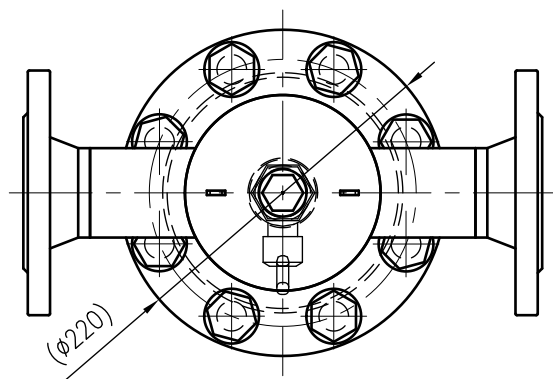

Side view

Front view

Isometric view

Top view

Unterliegt nicht dem Änderungsdienst/ Not subject to change management		Maßstab/ Scale: 1:5	Format/ Size: A3
Revision 23.06.2016	Exdirt D50R – 8252400		