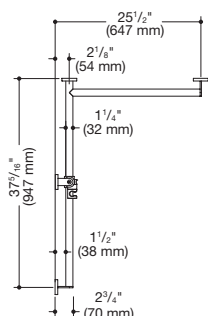

Abmessungen in mm