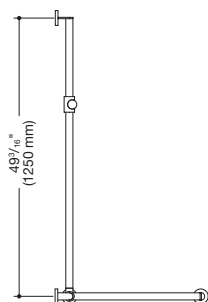

Abmessungen in mm