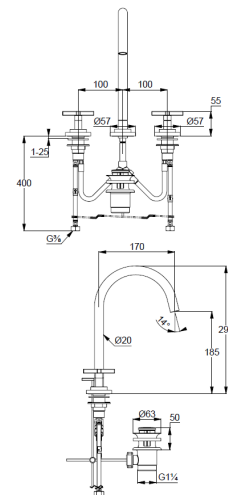

3-Loch Montage

Kreuzgriff, Metall

Strahlregler M18,5 PCA laminar

Keramik Oberteil 90° (rechts/links)

Durchflussmenge bei 3 bar 5,6 l/min.

schwenkbarer (150°/360°) oder arretierbarer Auslauf

flexible Druckschläuche G $\frac{3}{4}$ DVGW zugelassen

Schaftbefestigung

Ablaufgarnitur G1 $\frac{1}{4}$ aus Metall

Produktabbildung/ Product picture

Maßzeichnung/ Dimensional drawing

Durchfluss/ Flow rate