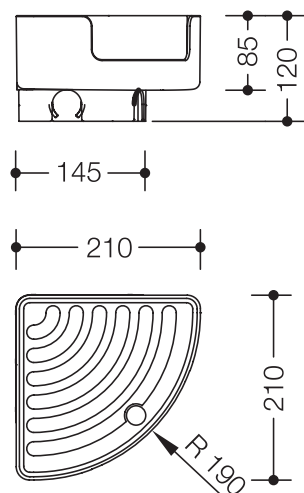

Eckablage 802.03.210

- rechtwinklig mit einem Viertelkreis geformte Ablage mit hohen Seitenwänden und Wasserablauf
- dient zum Aufbewahren von Accessoires
- Aussparung an der Vorderseite
- Belastbarkeit 3 kg
- Boden mit Wasserablaufschräge und Antirutschprofil
- zum Aufstecken auf Stangensystem Durchmesser 33 mm
- Seitenlängen 210 mm, 120 mm hoch
- aus hochwertigem Polyamid nach HEWI Farbtabelle

Abmessungen in mm

Farben

98	99	97	95	92	90	86	84	18	24	36	33	74	72	55	50
----	----	----	----	----	----	----	----	----	----	----	----	----	----	----	----

Polyamid

Alternative Farben

98	99	97	95	92
----	----	----	----	----