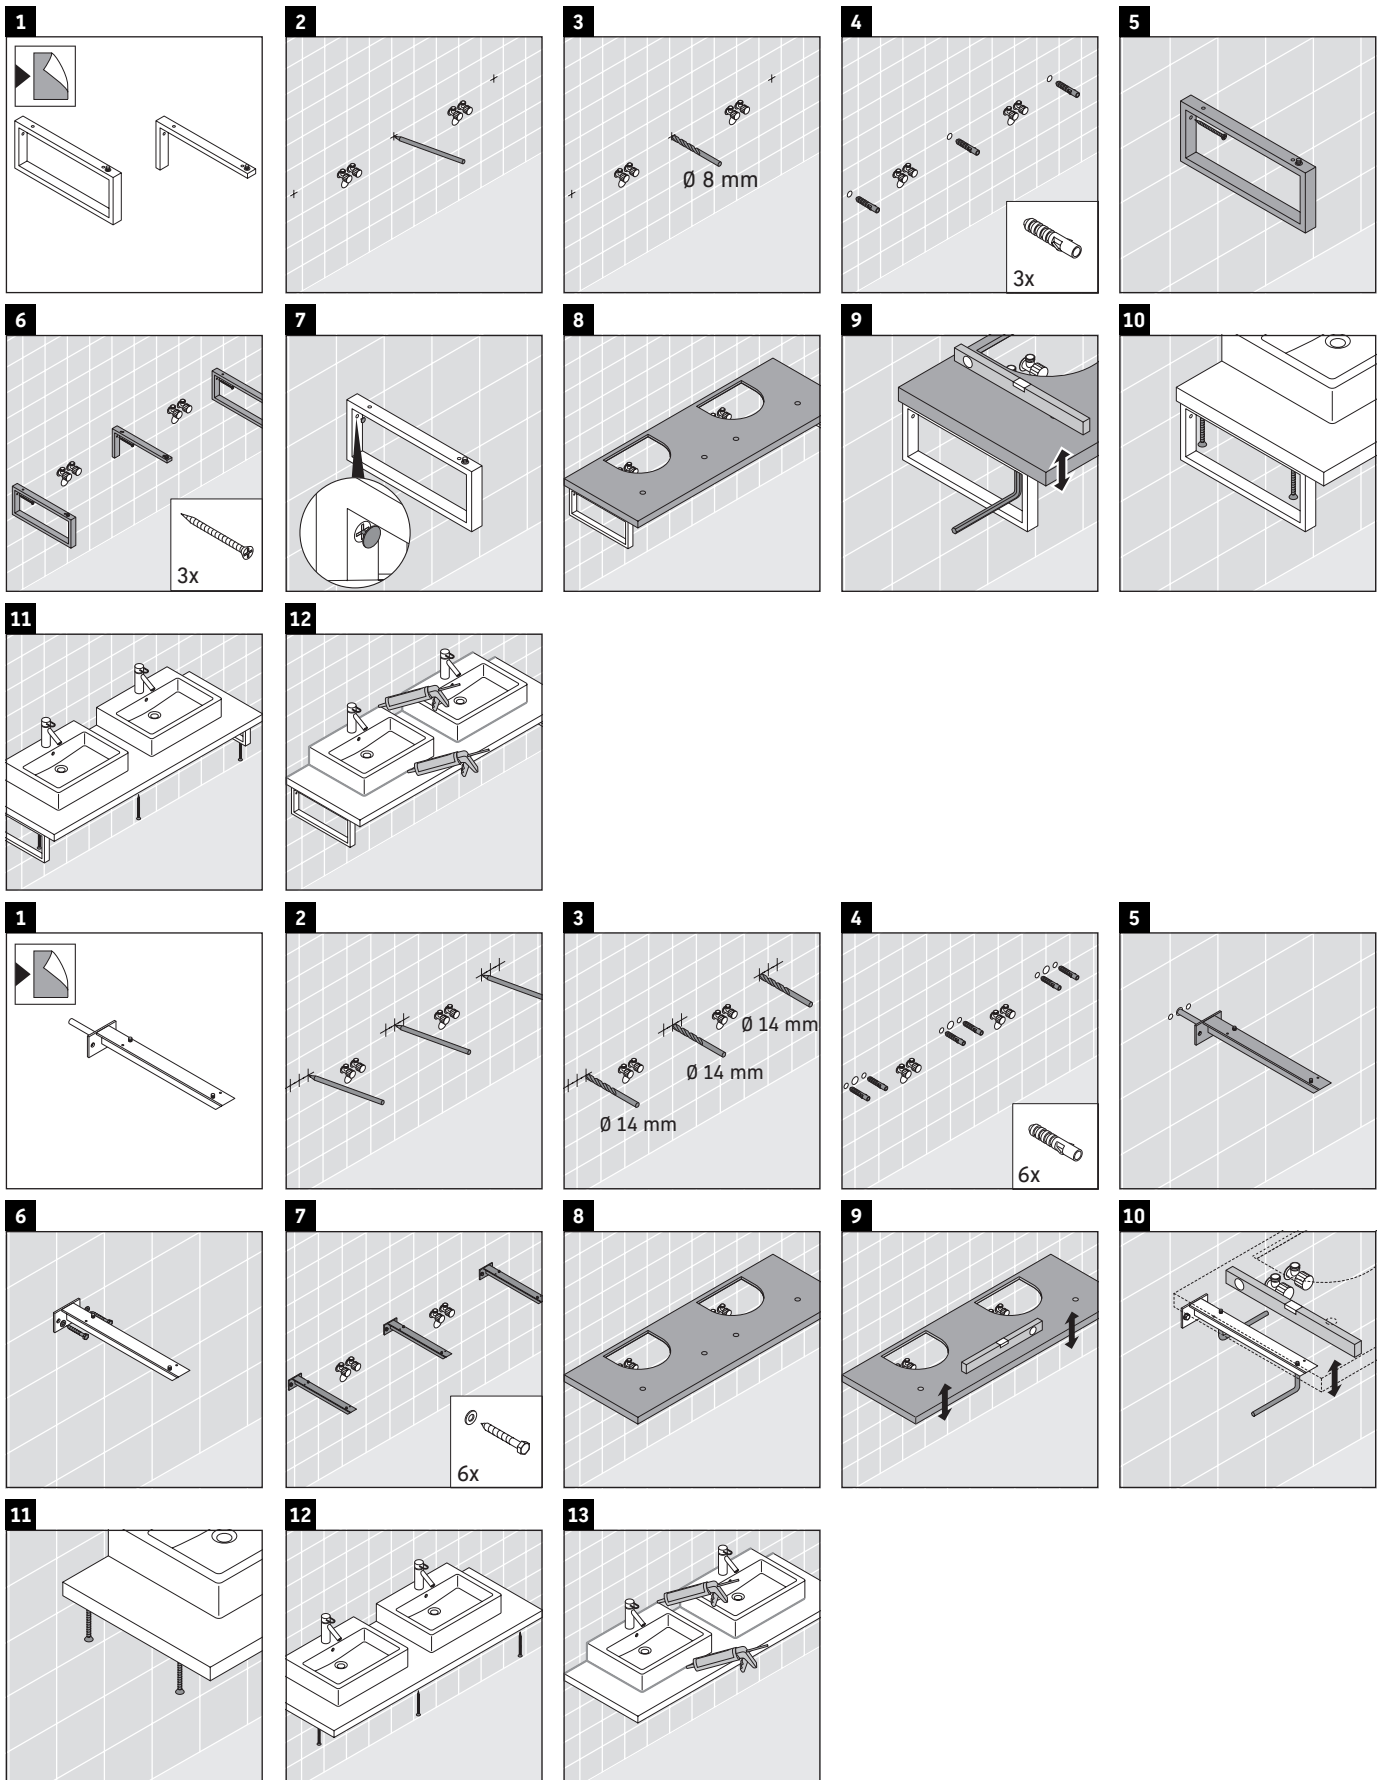

L-Cube

LC 103C

Montageanleitung

Alle weiteren Montageanleitungen beachten!

Verwendungshinweise

Die Badmöbelserie entspricht den gültigen Normen und Richtlinien zum Zeitpunkt der Auslieferung und ist für den Einsatz in Bädern konzipiert.

Eine direkte Benetzung mit Wasser z. B. beim Duschen ist zu vermeiden.

Die Konsole ist nicht geeignet für den Einbau von unten bei Halbeinbauwaschtischen und Einbauwaschtischen.

Keramiken breiter als 600 mm müssen an der Wand befestigt werden.

Technische Verbesserungen und optische Veränderungen an den abgebildeten Produkten behalten wir uns vor.

L-Cube

LC 103C

Montageanleitung

V = nach Vorgabe Platte

Alle weiteren Montageanleitungen beachten!

Verwendungshinweise

Die Konsole ist nicht geeignet für den Einbau von unten bei Halbeinbauwaschtischen und Einbauwaschtischen.

Keramiken breiter als 600 mm müssen an der Wand befestigt werden.

Technische Verbesserungen und optische Veränderungen an den abgebildeten Produkten behalten wir uns vor.