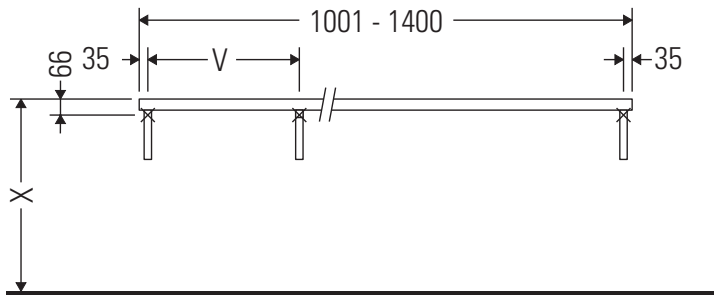

Eine direkte Benetzung mit Wasser z. B. beim Duschen ist zu vermeiden.

Die Konsole ist nicht geeignet für den Einbau von unten bei Halbeinbauwaschtischen und Einbauwaschtischen.

Keramiken breiter als 600 mm müssen an der Wand befestigt werden.

Technische Verbesserungen und optische Veränderungen an den abgebildeten Produkten behalten wir uns vor.

L-Cube

LC 103C

Montageanleitung

V = nach Vorgabe Platte

Alle weiteren Montageanleitungen beachten!

Verwendungshinweise

Die Konsole ist nicht geeignet für den Einbau von unten bei Halbeinbauwaschtischen und Einbauwaschtischen.

Keramiken breiter als 600 mm müssen an der Wand befestigt werden.

Technische Verbesserungen und optische Veränderungen an den abgebildeten Produkten behalten wir uns vor.