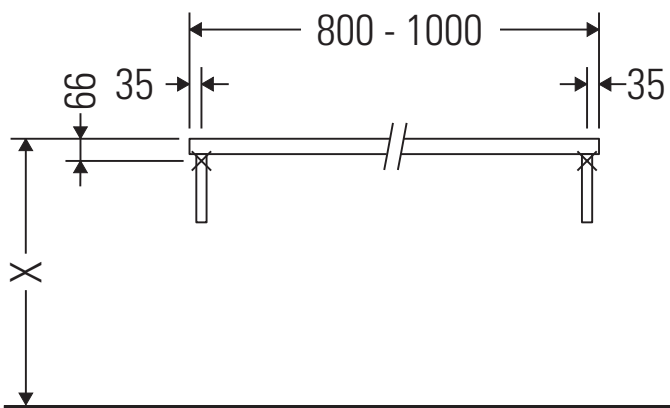

L-Cube

LC 103C

Montageanleitung

Alle weiteren Montageanleitungen beachten!

Verwendungshinweise

Die Badmöbelserie entspricht den gültigen Normen und Richtlinien zum Zeitpunkt der Auslieferung und ist für den Einsatz in Bädern konzipiert.

Eine direkte Benetzung mit Wasser z. B. beim Duschen ist zu vermeiden.

Die Konsole ist nicht geeignet für den Einbau von unten bei Halbeinbauwaschtischen und Einbauwaschtischen.

Keramiken breiter als 600 mm müssen an der Wand befestigt werden.

Technische Verbesserungen und optische Veränderungen an den abgebildeten Produkten behalten wir uns vor.

L-Cube

LC 103C

Montageanleitung

V = nach Vorgabe Platte

Alle weiteren Montageanleitungen beachten!

Verwendungshinweise

Die Konsole ist nicht geeignet für den Einbau von unten bei Halbeinbauwaschtischen und Einbauwaschtischen.

Keramiken breiter als 600 mm müssen an der Wand befestigt werden.

Technische Verbesserungen und optische Veränderungen an den abgebildeten Produkten behalten wir uns vor.