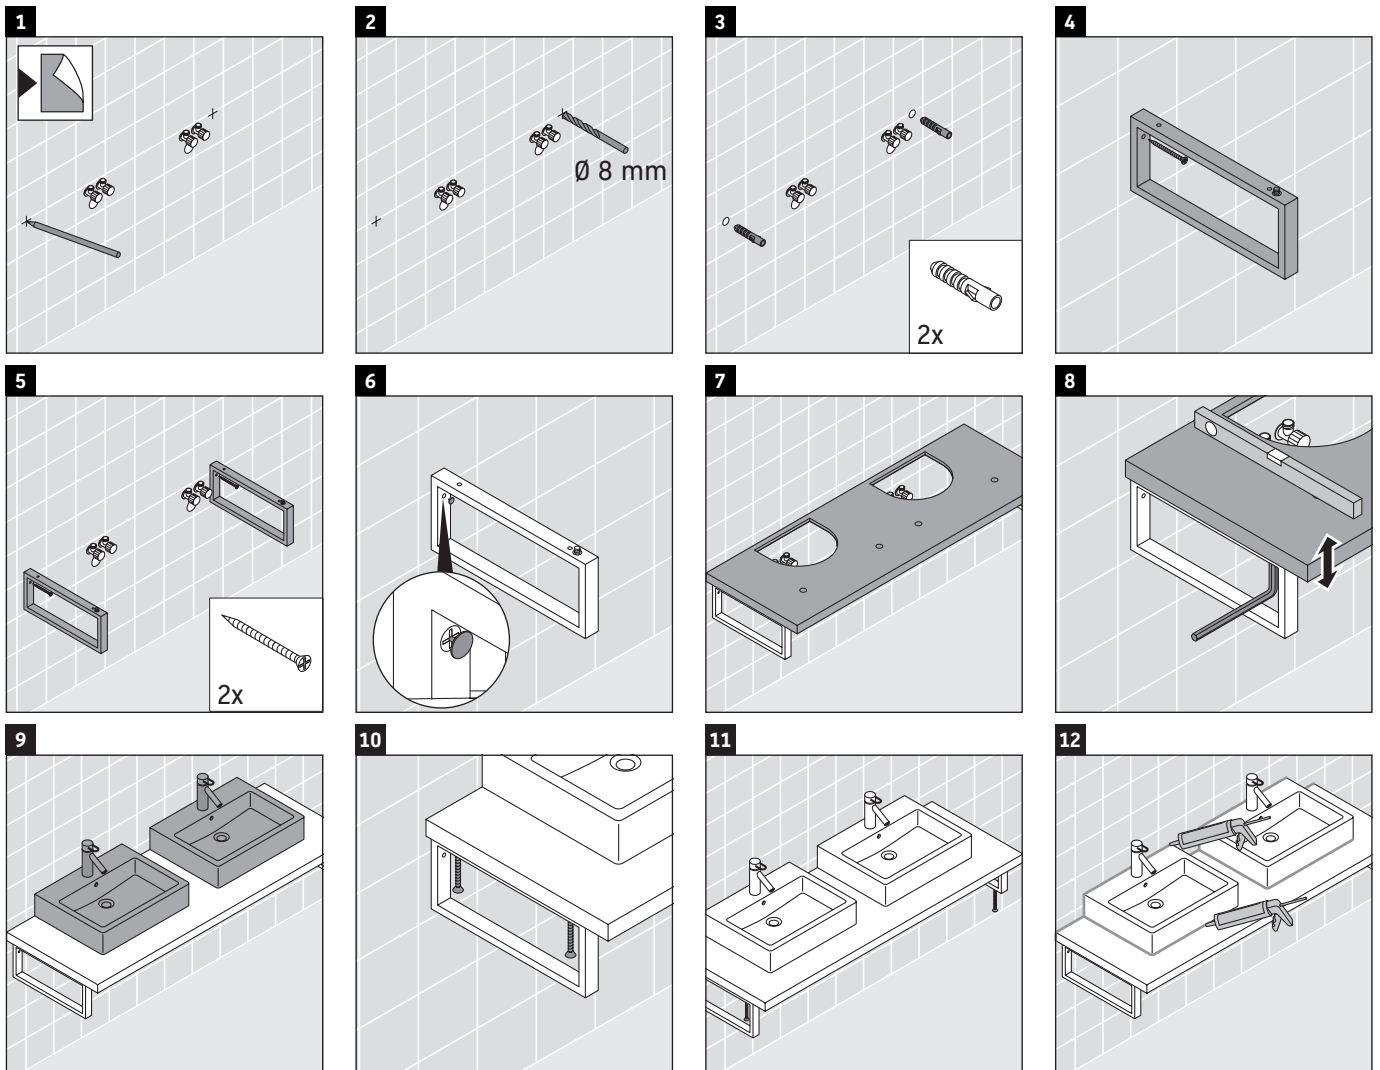

L-Cube

LC 103C

Montageanleitung

Alle weiteren Montageanleitungen beachten!

Verwendungshinweise

Die Badmöbelserie entspricht den gültigen Normen und Richtlinien zum Zeitpunkt der Auslieferung und ist für den Einsatz in Bädern konzipiert.

Eine direkte Benetzung mit Wasser z. B. beim Duschen ist zu vermeiden.

Die Konsole ist nicht geeignet für den Einbau von unten bei Halbeinbauwaschtischen und Einbauwaschtischen.

Keramiken breiter als 600 mm müssen an der Wand befestigt werden.

Technische Verbesserungen und optische Veränderungen an den abgebildeten Produkten behalten wir uns vor.

L-Cube

LC 103C

Montageanleitung

V = nach Vorgabe Platte

Alle weiteren Montageanleitungen beachten!

Verwendungshinweise

Die Konsole ist nicht geeignet für den Einbau von unten bei Halbeinbauwaschtischen und Einbauwaschtischen.

Keramiken breiter als 600 mm müssen an der Wand befestigt werden.

Technische Verbesserungen und optische Veränderungen an den abgebildeten Produkten behalten wir uns vor.