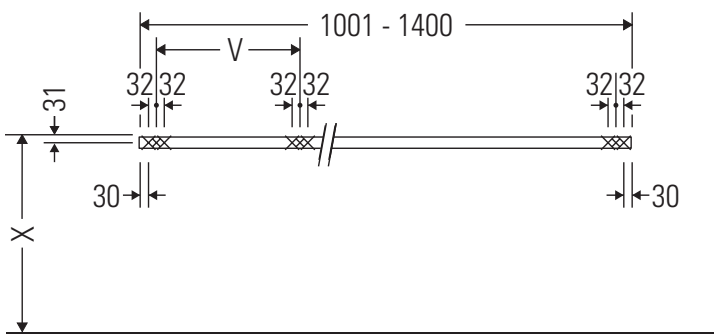

Eine direkte Benetzung mit Wasser z. B. beim Duschen ist zu vermeiden.

Die Konsole ist nicht geeignet für den Einbau von unten bei Halbeinbauwaschtischen und Einbauwaschtischen.

Keramiken breiter als 600 mm müssen an der Wand befestigt werden.

Technische Verbesserungen und optische Veränderungen an den abgebildeten Produkten behalten wir uns vor.

L-Cube

LC 103C

Montageanleitung

V = nach Vorgabe Platte

Alle weiteren Montageanleitungen beachten!

Verwendungshinweise

Die Konsole ist nicht geeignet für den Einbau von unten bei Halbeinbauwaschtischen und Einbauwaschtischen.

Keramiken breiter als 600 mm müssen an der Wand befestigt werden.

Technische Verbesserungen und optische Veränderungen an den abgebildeten Produkten behalten wir uns vor.