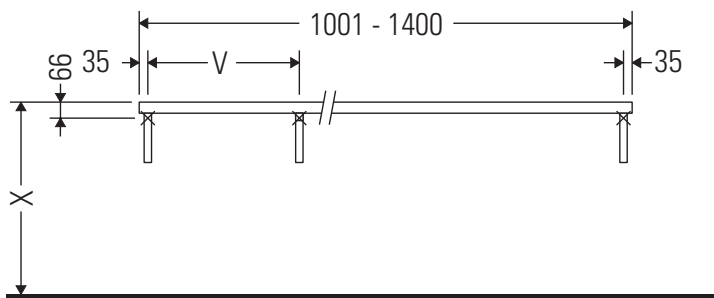

Eine direkte Benetzung mit Wasser z. B. beim Duschen ist zu vermeiden.

Die Konsole ist nicht geeignet für den Einbau von unten bei Halbeinbauwaschtischen und Einbauwaschtischen.

Keramiken breiter als 600 mm müssen an der Wand befestigt werden.

Technische Verbesserungen und optische Veränderungen an den abgebildeten Produkten behalten wir uns vor.

L-Cube

LC 103C

Montageanleitung

V = nach Vorgabe Platte

Alle weiteren Montageanleitungen beachten!

Verwendungshinweise

Die Konsole ist nicht geeignet für den Einbau von unten bei Halbeinbauwaschtischen und Einbauwaschtischen.

Keramiken breiter als 600 mm müssen an der Wand befestigt werden.

Technische Verbesserungen und optische Veränderungen an den abgebildeten Produkten behalten wir uns vor.