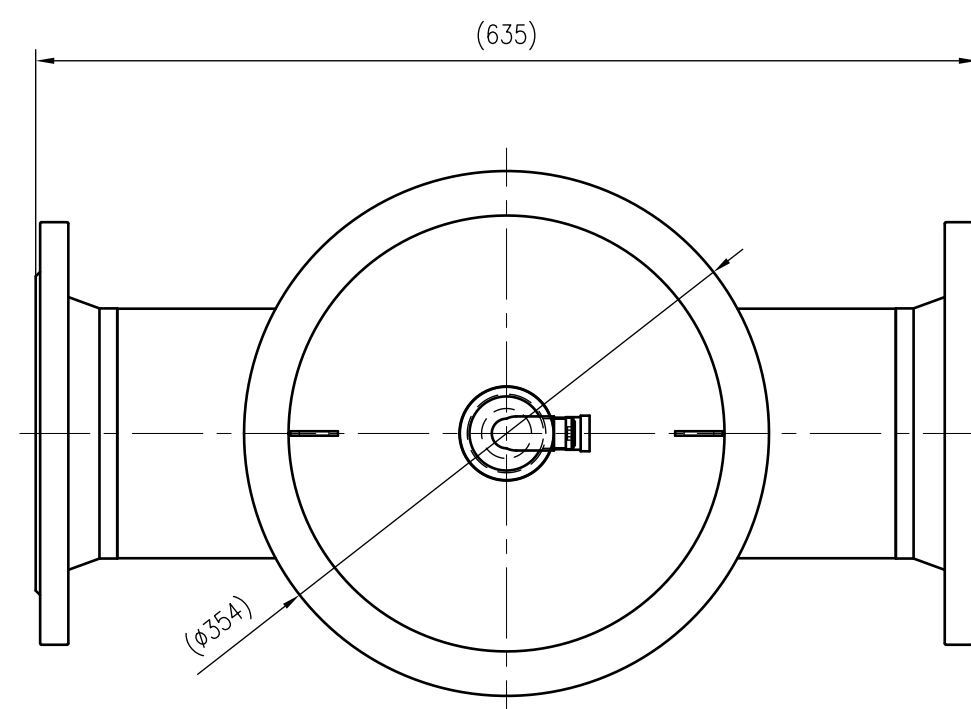

Side view

Front view

Isometric view

Top view

Unterliegt nicht dem Änderungsdienst/ Not subject to change management		Maßstab/ Scale: 1:5	Format/ Size: A2
Revision 23.05.2016	Exvoid A150 – 8251350		