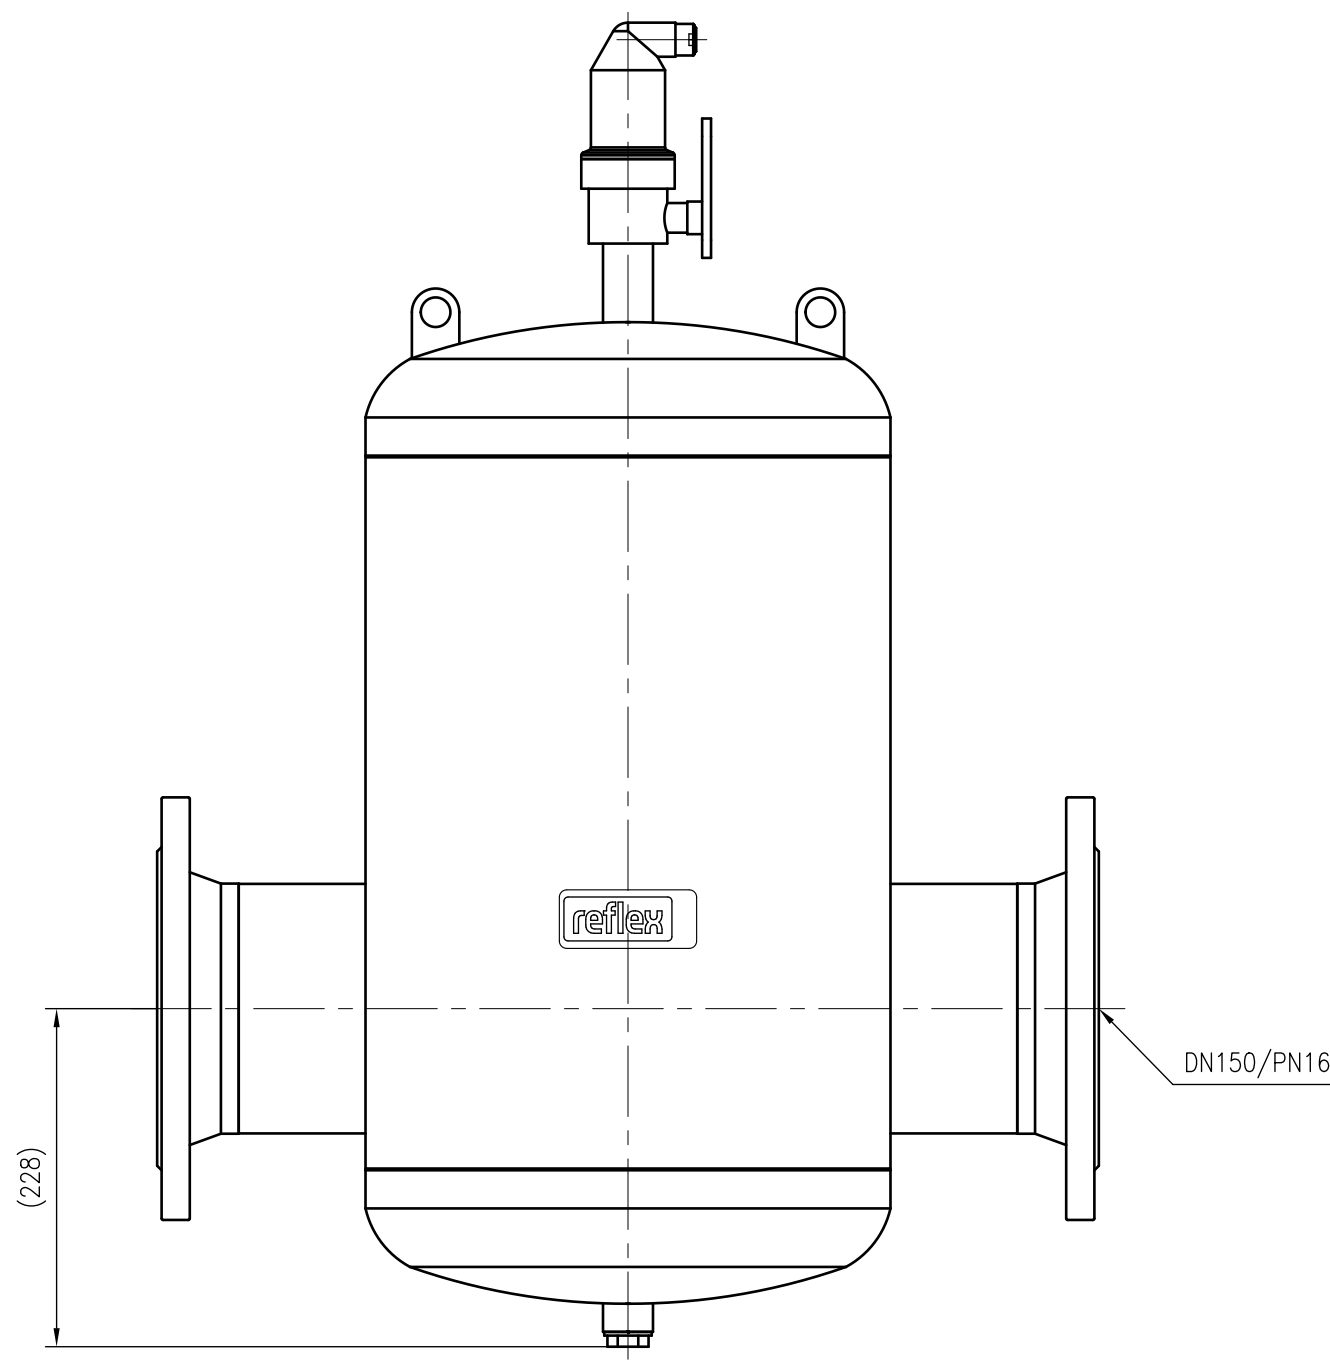

Side view

Front view

Isometric view

Top view

Unterliegt nicht dem Änderungsdienst/ Not subject to change management		Maßstab/ Scale: 1:5	Format/ Size: A2
Revision 23.05.2016	Exvoid A150 – 8251350		