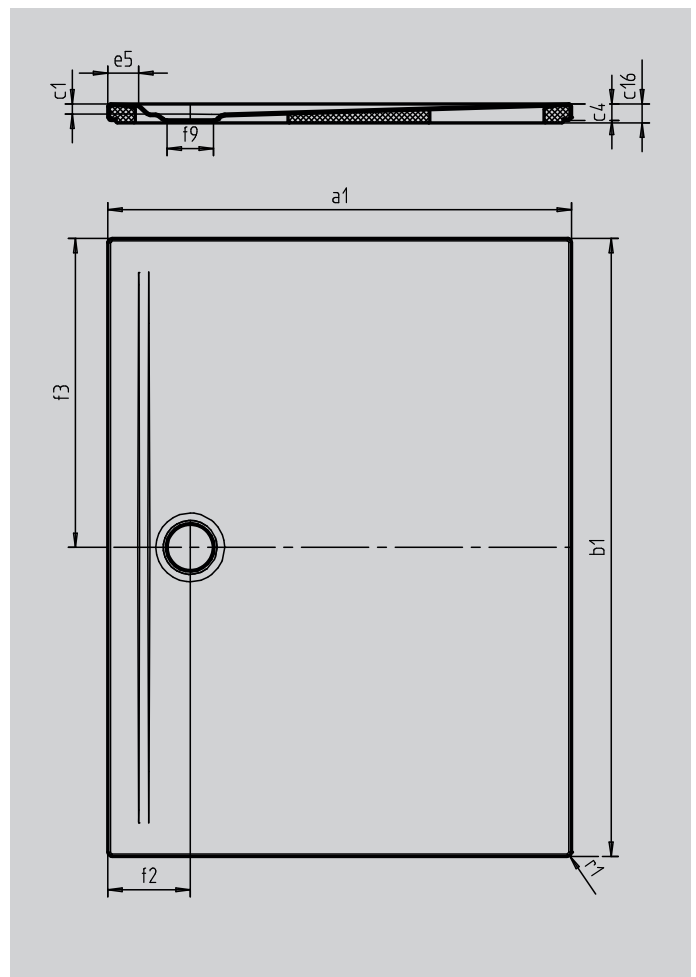

SUPERPLAN ZERO

- von drei Seiten schwellenlos begehrbar
- besonders wandnaher Ablauf und gleichmäßiges Gefälle für eine durchgehend ebene Standfläche
- großzügige Gestaltung, nahtlose Übergänge für kleine und große Bäder
- klare Kanten und spitze Eckradien für minimale Fugen und eine einheitliche Optik
- geringe Aufbauhöhe für leichten, bodenebenen Einbau – auch bei Großformaten

Abbildung ähnlich

SECURE⁺

Modell		1562-5
Äußere Länge	a_1	700 mm
Äußere Breite	b_1	1300 mm
Tiefe Innen	c_1	20 mm
Randhöhe	c_4	32 mm
Höhe mit Wannenträger extraflach	c_{16}	37 mm
Randbreite	e_5	60 mm
Durchmesser Ablaufloch	f_9	Ø 90 mm
Äußerer Radius	r_1	8 mm
Nettogewicht		23 kg
SECURE PLUS		Vollflächig