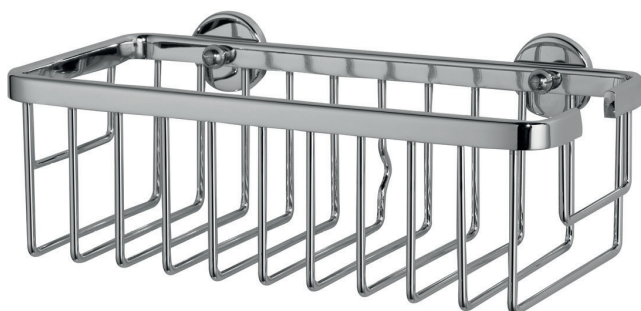

Duschablagekorb PRO VA131CR

<i>Abmessungen</i>	B 250 mm H 92 mm T 125 mm
<i>Material</i>	Edelstahl, hochglanzverchromt
<i>inkl.</i>	nie wieder bohren. -Profi-Befestigungstechnik
<i>Ersatzadapter</i>	PB43-PRO
<i>Hinweis</i>	Ersatzadapter in doppelter Ausführung bestellen