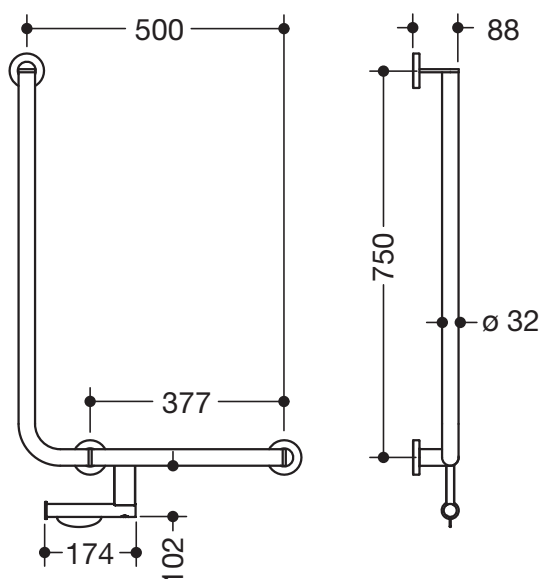

Winkelgriff 900.22.11060

- senkrecht und waagrecht angeordnete, im rechten Winkel verbundene Stangen mit Befestigungsrosetten
- mit WC-Papierrollenhalter
- Ausführung rechts
- waagerechte Länge 500 mm, senkrechte Länge 750 mm, 88 mm tief
- Stangendurchmesser 32 mm, Rohrstärke 2 mm, Rosettendurchmesser 70 mm
- aus hochwertigem Edelstahl, pulverbeschichtet in den HEWI Farben DX (Weiß tiefmatt), DC (Schwarz tiefmatt), AY (Hellgrau Perlglimmer tiefmatt) und SC (Dunkelgrau Perlglimmer tiefmatt)
- inklusive korrosionsfreiem und geprüftem HEWI Befestigungsmaterial zur Wandmontage sowie Dichtband zur Abdichtung der Bohrpunkte
- erfüllt die Anforderungen nach ÖNORM B1600/1601

Abmessungen in mm

Oberflächen/Farben

Alternative Oberflächen