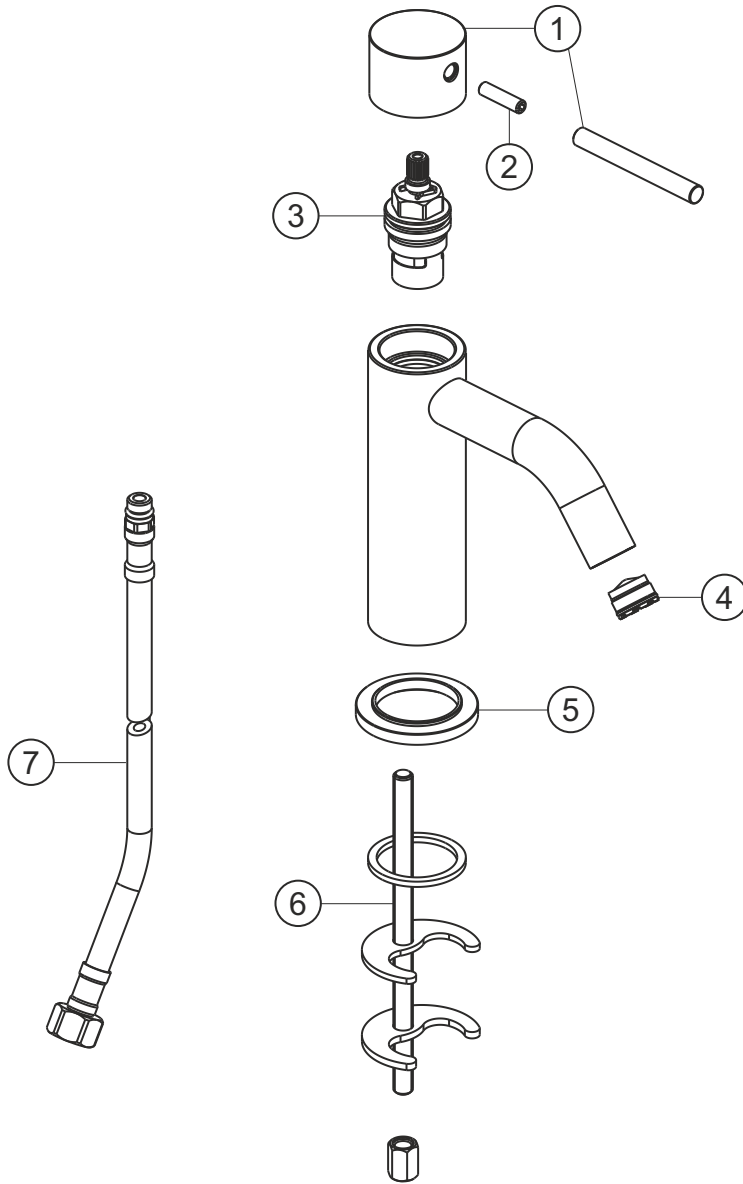

DEEP iX

Standventil

Edelstahl matt gebürstet

28.200086.1.09

herzbach

DEEP iX

Standventil

Edelstahl matt gebürstet

28.200086.1.09

Ersatzteilliste

Pos.	Beschreibung	Art.-Nr.	Preisgruppe	VE
1	Griffhebel	80.116400.2.09	11	1
2	Inbusschraube M5x20	80.131031.1.09	1	1
3	Innenoberteil	80.150300.1.09	6	1
4	Perlator	80.058300.1.09	4	1
5	Zierring	80.102696.2.09	7	1
6	Befestigung	80.016018.2.09	4	1
7	Flexibler Anschlussschlauch	80.101783.1.09	6	1