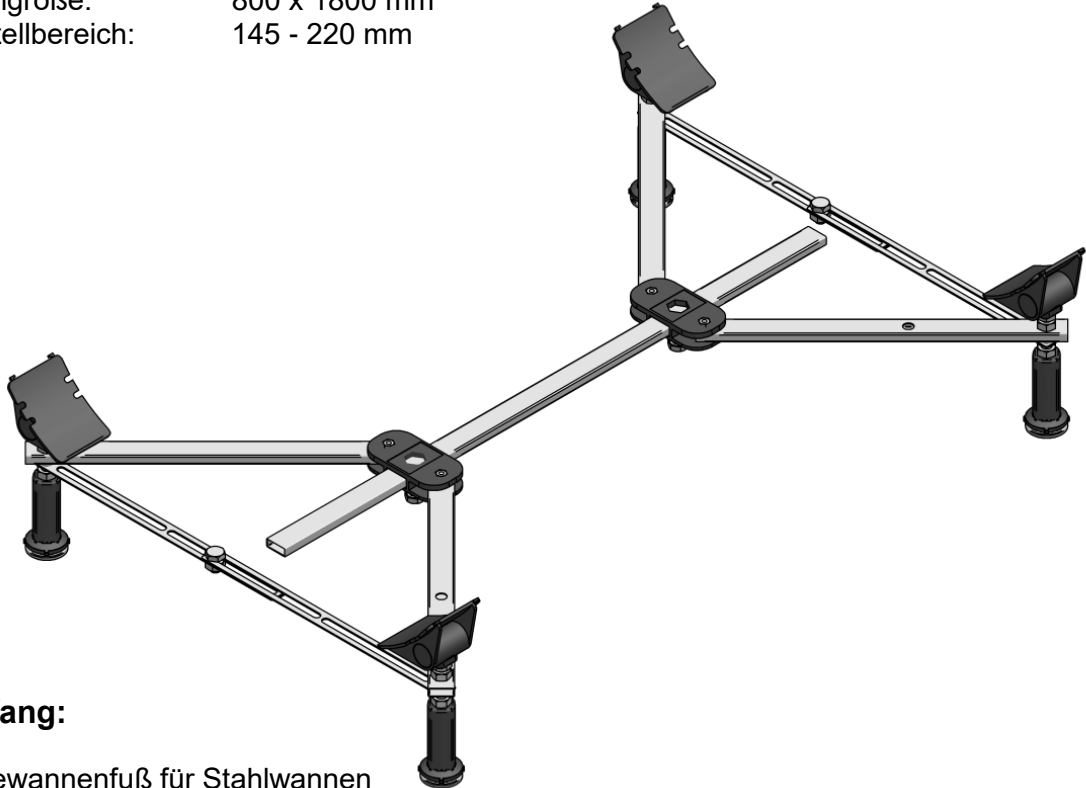

### FORtech - Badewannenfuß

für Stahlwannen

bis Wannengröße: 800 x 1800 mm  
Höheneinstellbereich: 145 - 220 mm

#### Lieferumfang:

- 1 x Badewannenfuß für Stahlwannen
- ausführliche Montageanweisung

#### Merkmale:

- Schallschutznachweis nach DIN 4109, VDI 4100 und SIA 181 (Funktionsgeräusche), in Verbindung mit FORtech-Montagezubehör.
- Stufenlos in Breite, Länge und Höhe einstellbarer
- 2 Querstreben, zur Fixierung der Wannen-Auflageflächen
- Zusätzliche Fixierungsmöglichkeit, in den Wannen-Auflagen, für Kaldewei-Wannen
- Befestigung an der Wanne durch selbstklebende Wannen-Auflageflächen
- 4 Stellfüße, mit Dreh- & Pendellager
- einfache Montage
- komplett vormontiert