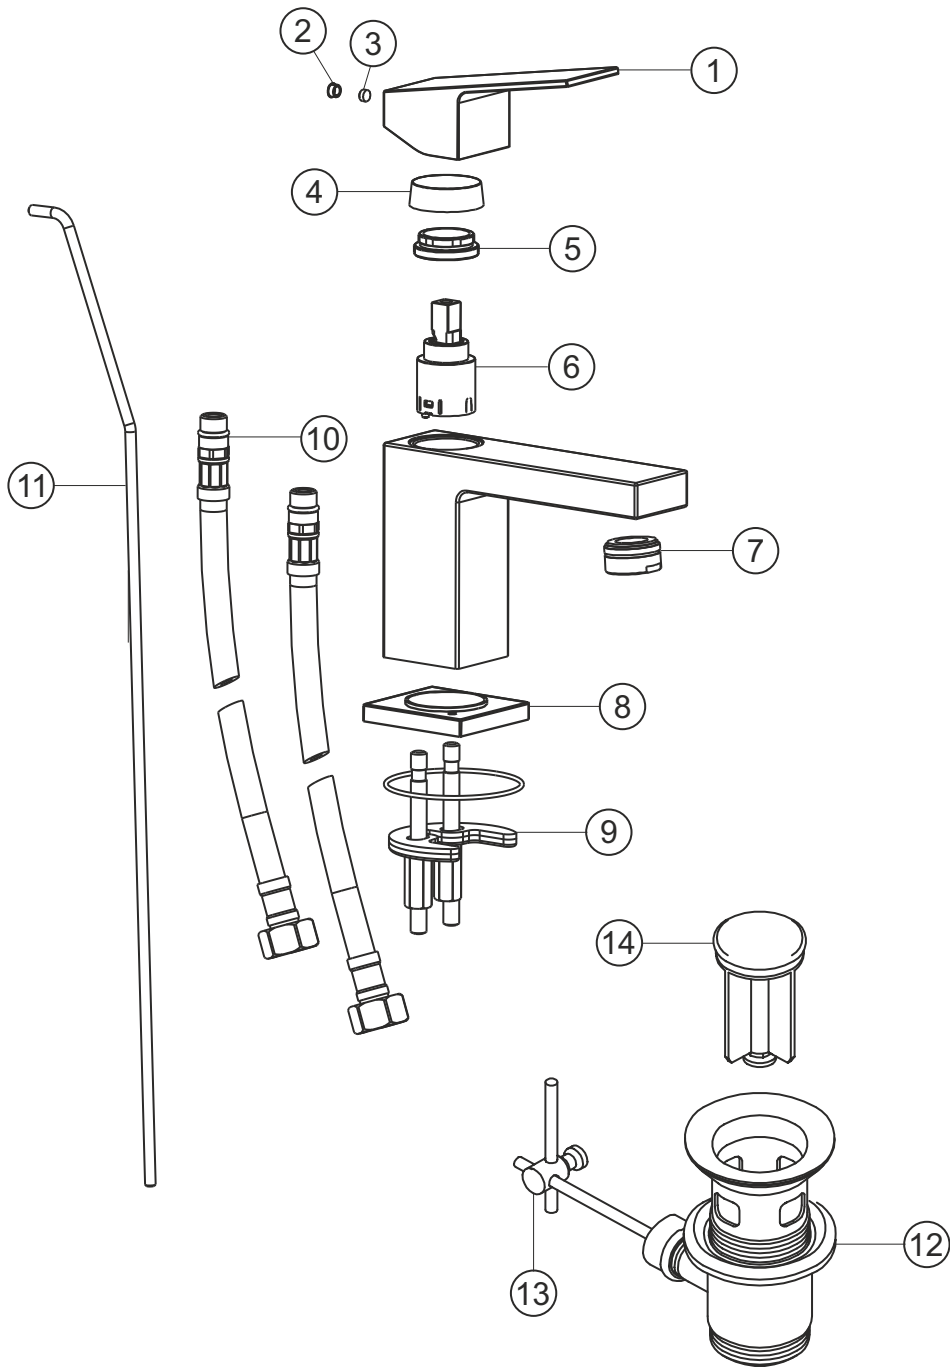

# NEO-CASTELL

Waschtisch-Einlochbatterie

chrom

12.203510.1.01

## Ersatzteilliste

Pos.	Beschreibung	Art.-Nr.	Preisgruppe	VE
1	Griffhebel	80.532227.1.01	9	1
2	Griffstopfen	80.138100.1.01	2	1
3	Inbusschraube	80.501025.1.09	1	1
4	Glockenkappe	80.518130.1.01	5	1
5	Konerring	80.518129.1.09	2	1
6	Kartusche	80.650448.1.09	7	1
7	Perlator	80.056200.1.01	5	1
8	Zierring	80.519150.1.01	7	1
9	Befestigungssatz	80.207000.1.09	3	1
10	Flexibler Anschlussschlauch	80.037700.1.09	4	1
11	Zugstange	80.172200.1.01	6	1
12	Ablaufgarnitur	80.031800.1.01	6	1
13	Ablaufstopfen	80.200800.1.01	4	1
14	Excentergelenk	80.060200.1.01	2	1