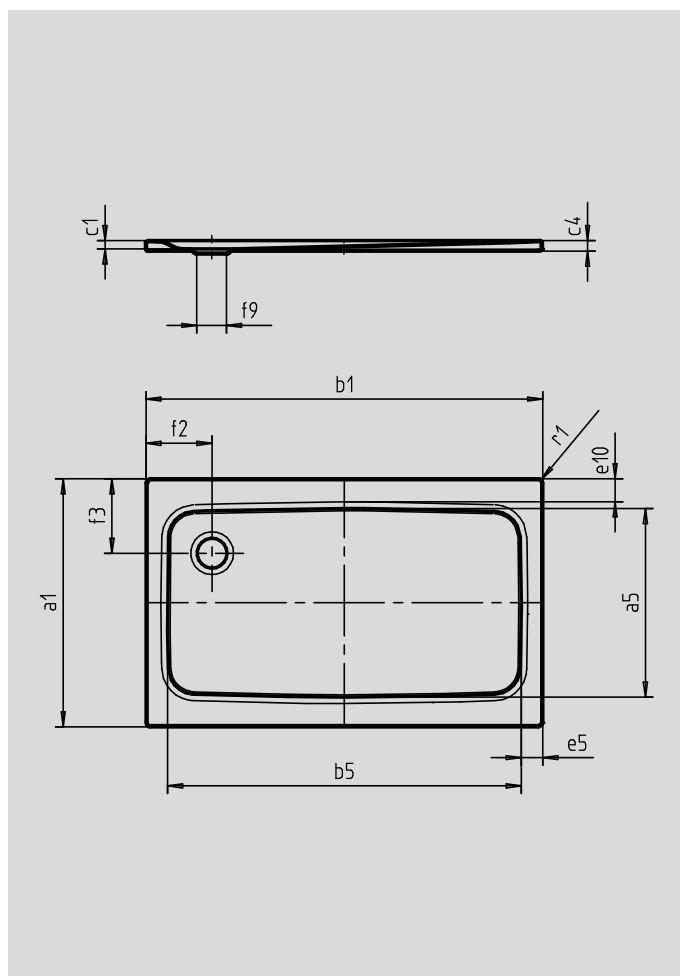

DUSCHWANNE

1200 x 900 x 35 mm

Abbildung ähnlich

Abmessung		1200 x 900 mm
Äußere Länge	a_1	900 mm
Innere Länge	a_5	790 mm
Äußere Breite	b_1	1200 mm
Innere Breite	b_5	1090 mm
Tiefe Innen	c_1	35 mm
Randhöhe	c_4	32 mm
Randbreite	$e_5; e_{10}$	50 mm
Abstand Wannenrand bis Mitte Ablaufloch	$f_2; f_3$	200 mm
Durchmesser Ablaufloch	f_9	Ø 90 mm
Äußerer Radius	r_1	12 mm
Gewicht der emaillierten Wanne		25,0 kg