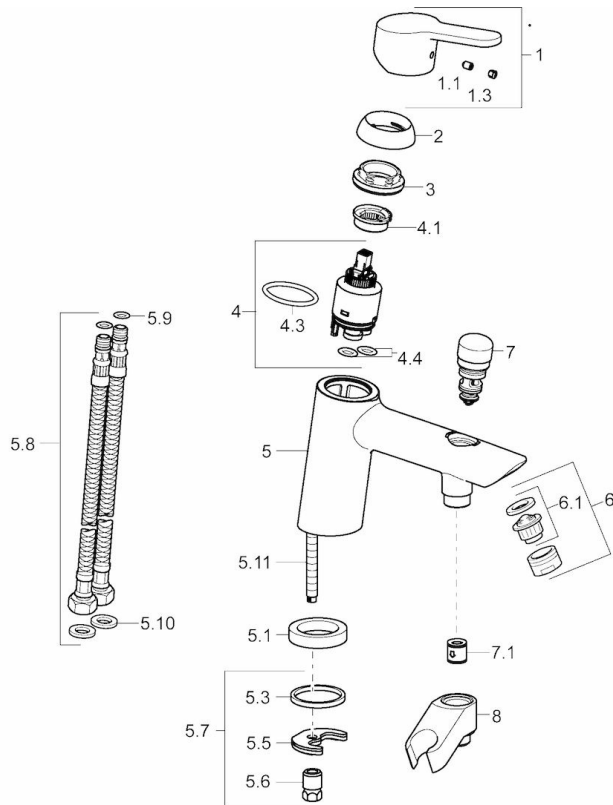

EAN: 4015474254466  
[static.hansa.com/49512203](http://static.hansa.com/49512203)

- Wanne & Dusche
- Einhebelmischer
- Wannenrandmontage
- Chrom
- CASCADE® Strahlregler
- Hebel mit W+K-Kennzeichnung, Einhandbedienhebel/Griff
- Zugumsteller, Automatische Rückstellung
- Temperaturbegrenzer, Heißwassersperre einstellbar (im Lieferumfang enthalten)
- Rückflussverhinderer,  $\varnothing$  3.5 classic Steuerpatrone mit keramischen Dichtscheiben zur Wassermengen- und Temperatureinstellung
- Anschluss über flexible Druckschläuche
- Armaturenkörper aus entzinkungsbeständigem Messing (DZR)
- Eigensicher gegen Rückfließen im häuslichen Gebrauch (nach DIN EN 1717)

### Technische Eigenschaften

DN-Größe (Nennmaß) **DN15**  
 Warmwasserversorgung **max. +80°C**  
 Arbeitsdruck **0.5-10 bar**  
 Anschlussgröße **G3/8**  
 Projection **164 mm**

### Vorschriften

EN Standard **EN 817**

### SP49512203

	Name	Art.-Nr.
1	Hebel	59913827
1.1	Schraube, M5x8, SW2.5	59904755
1.3	Dekorkappe Grau	59912112
2	Abdeckkappe, 33x3 mm	59912504
3	Gegenmutter, M40x1, SW30	59913210
4	Kartusche, 3,5 Eco	59912324
4	Kartusche, 3,5 Classic	59913075
4.1	Temperaturanschlag	59912325
4.3	O-Ring, d 28.24x2.62	59912590
4.4	O-Ring, d 10.10x1.60	59905072
5.1	Distanzring	59906787
5.3	Dichtung, 43x37x3	59912506
5.5	Befestigungsplatte	59904765
5.6	Schraube, M8x1, SW13	59904766
5.7	Befestigungssatz	59910749
5.8	Anschlußschlauch, L=430, G3/8-M10x1	59912515
5.9	O-Ring, d 7.65x1.78	59902337
5.10	Dichtung, 9.5x14.4x2	59912551
5.11	Befestigungsschraube, M8x1, L=140	59912474
6	Luftsprudler, M24x1 D	59911829
7	Umsteller, automatisch	59912656
7.1	Rückflussverhinderer	59905714
8	Halter	59912880
N.I.	Schlüssel, SW30/34	59912108