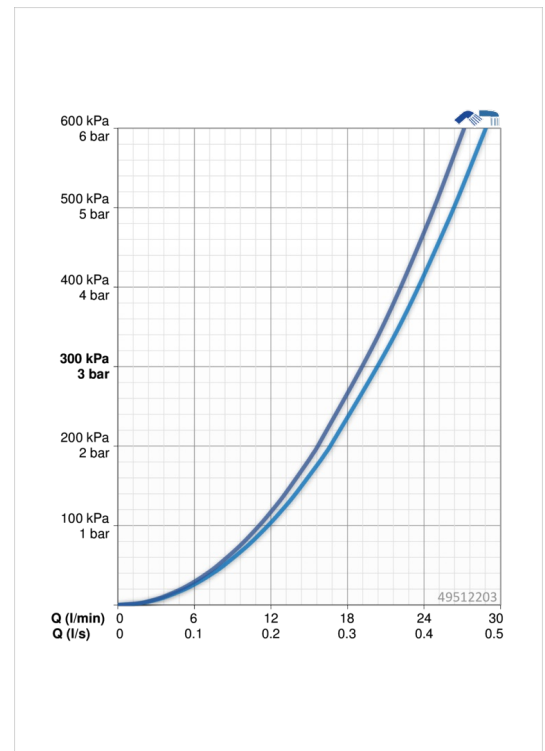

EAN: 4015474254466
static.hansa.com/49512203

- Wanne & Dusche
- Einhebelmischer
- Wannenrandmontage
- Chrom
- CASCADE® Strahlregler
- Hebel mit W+K-Kennzeichnung, Einhandbedienhebel/Griff
- Zugumsteller, Automatische Rückstellung
- Temperaturbegrenzer, Heißwassersperre einstellbar (im Lieferumfang enthalten)
- Rückflussverhinderer, $\varnothing$ 3.5 classic Steuerpatrone mit keramischen Dichtscheiben zur Wassermengen- und Temperatureinstellung
- Anschluss über flexible Druckschläuche
- Armaturenkörper aus entzinkungsbeständigem Messing (DZR)
- Eigensicher gegen Rückfließen im häuslichen Gebrauch (nach DIN EN 1717)

Technische Daten

Durchflusseigenschaften

Durchfluss bei 3 bar **20.4 / 19.2 l/min**

Technische Eigenschaften

DN-Größe (Nennmaß) **DN15**
Warmwasserversorgung **max. +80°C**
Arbeitsdruck **0.5-10 bar**
Anschlussgröße **G3/8**
Projection **164 mm**

Vorschriften

EN Standard **EN 817**

Zulassungen und Deklarationen

CSTB **322-M1-20/1**