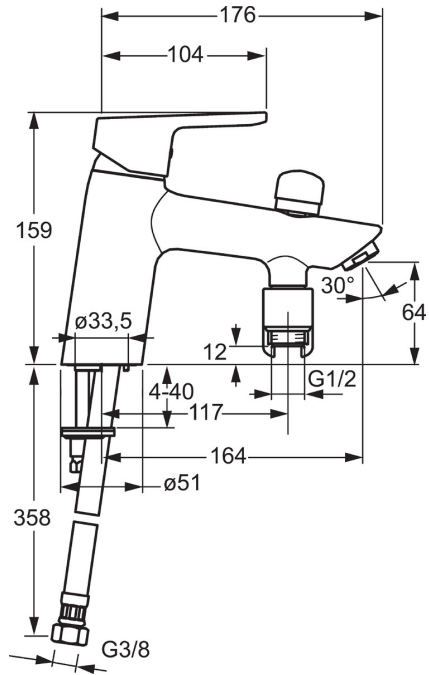

Ersatzteile

SP49512203

	Name	Art.-Nr.
1	Hebel	59913827
1.1	Schraube, M5x8, SW2.5	59904755
1.3	Dekorkappe Grau	59912112
2	Abdeckkappe, 33x3 mm	59912504
3	Gegenmutter, M40x1, SW30	59913210
4	Kartusche, 3,5 Eco	59912324
4	Kartusche, 3,5 Classic	59913075
4.1	Temperaturanschlag	59912325
4.3	O-Ring, d 28.24x2.62	59912590
4.4	O-Ring, d 10.10x1.60	59905072
5.1	Distanzring	59906787
5.3	Dichtung, 43x37x3	59912506
5.5	Befestigungsplatte	59904765
5.6	Schraube, M8x1, SW13	59904766
5.7	Befestigungssatz	59910749
5.8	Anschlußschlauch, L=430, G3/8-M10x1	59912515
5.9	O-Ring, d 7.65x1.78	59902337
5.10	Dichtung, 9.5x14.4x2	59912551
5.11	Befestigungsschraube, M8x1, L=140	59912474
6	Luftsprudler, M24x1 D	59911829
7	Umsteller, automatisch	59912656
7.1	Rückflussverhinderer	59905714
8	Halter	59912880
N.I.	Schlüssel, SW30/34	59912108