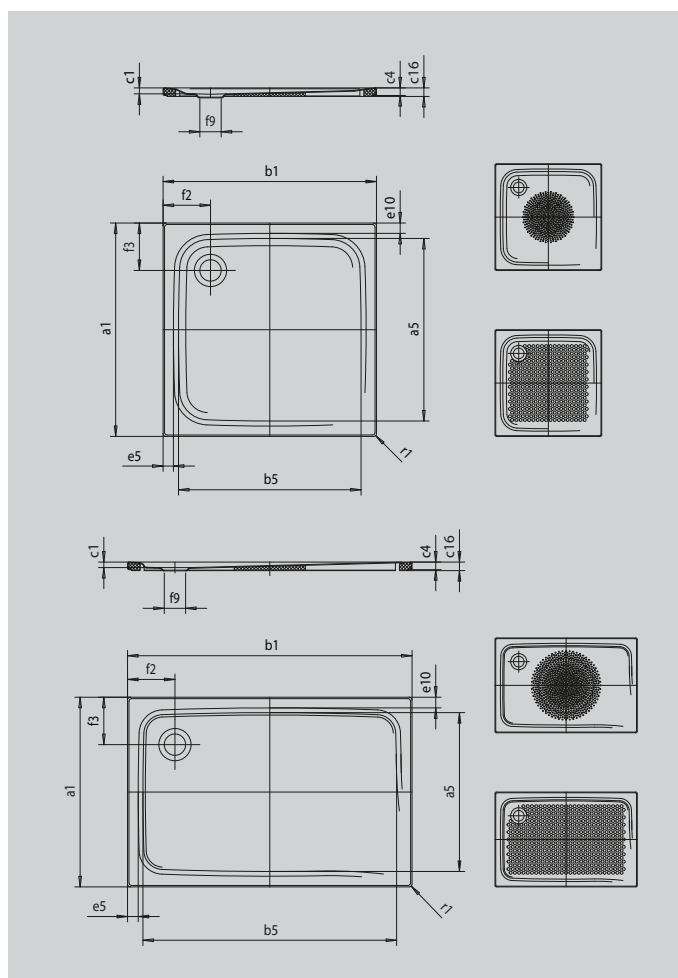

SUPERPLAN MIT WANNENTRÄGER EXTRAFLACH

- exklusives, elegantes Design
- aus KALDEWEI Stahl-Emaile
- Ablaufdeckel nahezu bündig in die Duschrfläche integriert (nur in Kombination mit den Ablaufgarnituren KA 90)

Abbildung ähnlich

SECURE⁺

Modell		390
Äußere Länge	a_1	900 mm
Innere Länge	a_5	790 mm
Äußere Breite	b_1	900 mm
Innere Breite	b_5	790 mm
Tiefe Innen	c_1	25 mm
Randhöhe	c_4	32 mm
Höhe mit Wannenträger extraflach	c_{16}	37 mm
Randbreite	e_{10}, e_5	50; 50 mm
Durchmesser Ablaufloch	f_9	Ø 90 mm
Abstand Wannrand bis Mitte Ablaufloch	f_2, f_3	200; 200 mm
Äußerer Radius	r_1	12 mm
Nettogewicht		22 kg
Antislip Durchmesser		Ø 435 mm
Vollantislip		648 x 673 mm
SECURE PLUS		Vollflächig