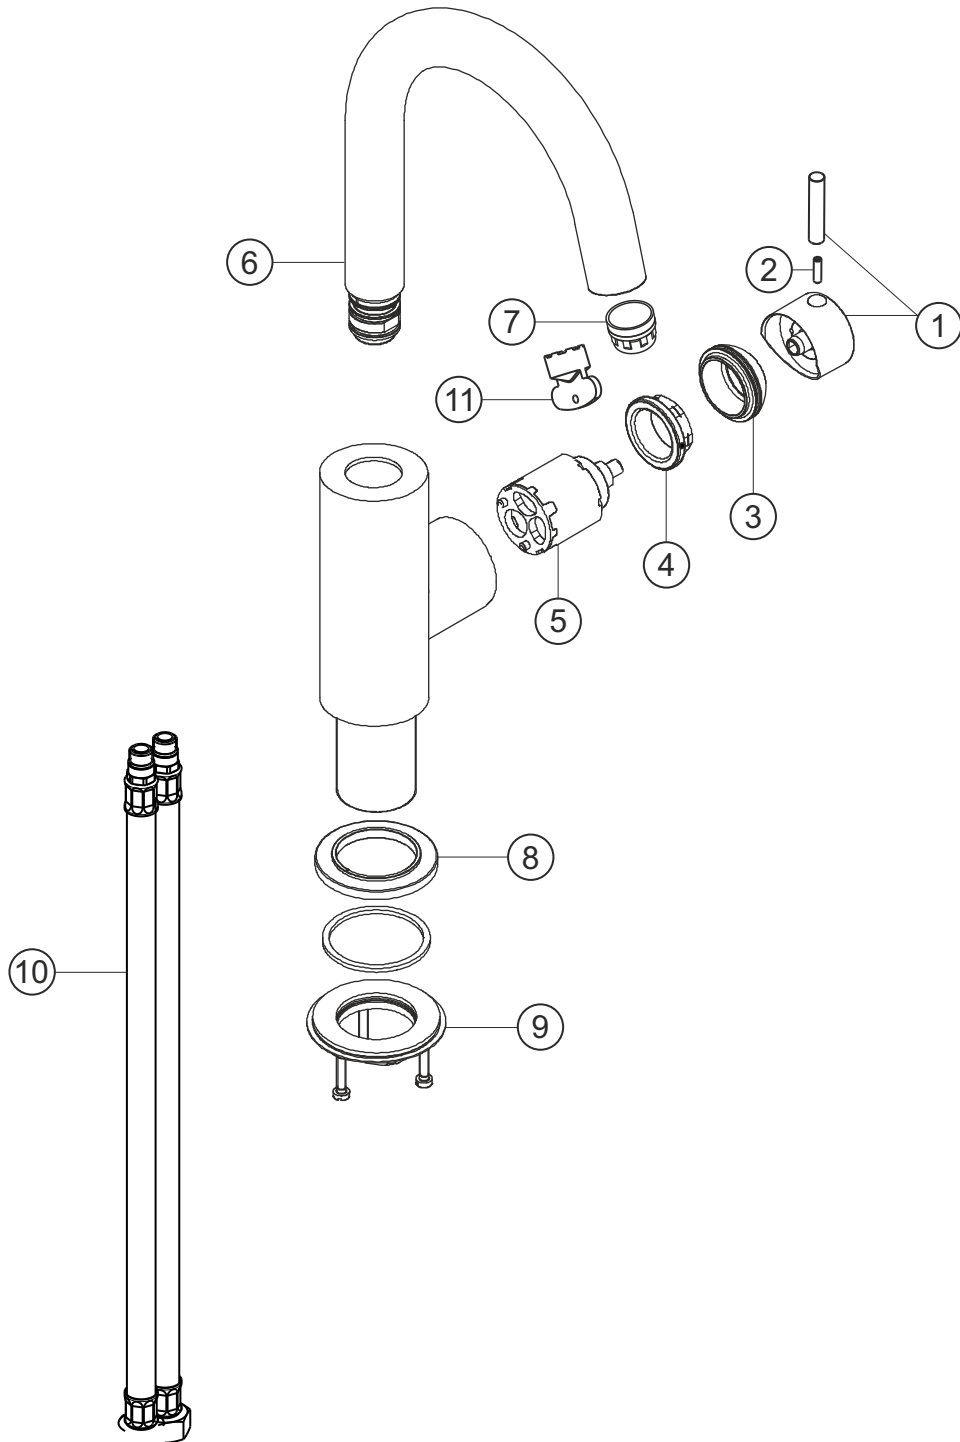

DESIGN iX

Waschtisch-Einlochbatterie

Edelstahl matt gebürstet

17.133330.1.09

herzbach

DESIGN iX

Waschtisch-Einlochbatterie

Edelstahl matt gebürstet

17.133330.1.09

Ersatzteilliste

Pos.	Beschreibung	Art.-Nr.	Preisgruppe	VE
1	Griffhebel	80.433205.3.09	11	1
2	Madenschraube M5x20	80.131031.1.09	1	1
3	Glockenkappe	80.010270.2.09	7	1
4	Konerring	80.517059.2.09	4	1
5	Kartusche	80.104309.2.09	9	1
6	Auslauf	80.102609.2.09	13	1
7	Perlator	80.101401.2.09	7	1
8	Zierring	80.102706.2.09	7	1
9	Befestigung	80.016032.2.09	5	1
10	Flexibler Anschlussschlauch	80.101786.2.09	6	1
11	Perlatorschlüssel	80.058322.2.09	2	1