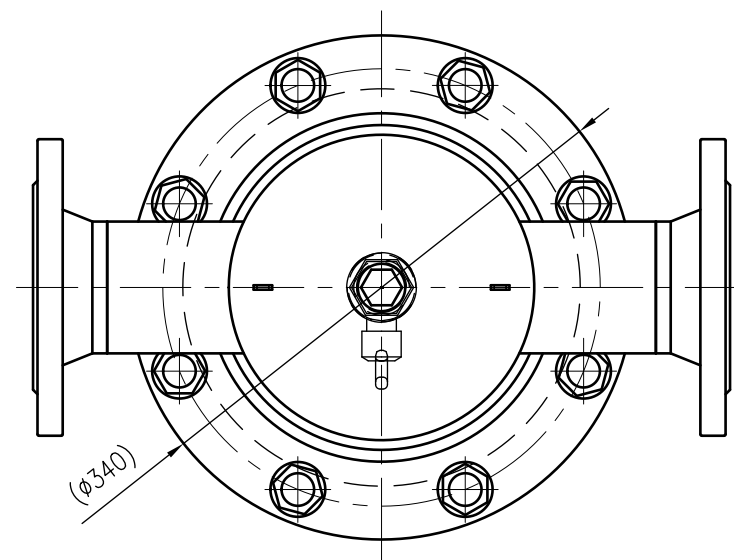

Side view

Front view

Isometric view

Top view

Unterliegt nicht dem Änderungsdienst/ Not subject to change management		Maßstab/ Scale: 1:5	Format/ Size: A2
Revision 23.06.2016	Exdirt D80R – 8252420		