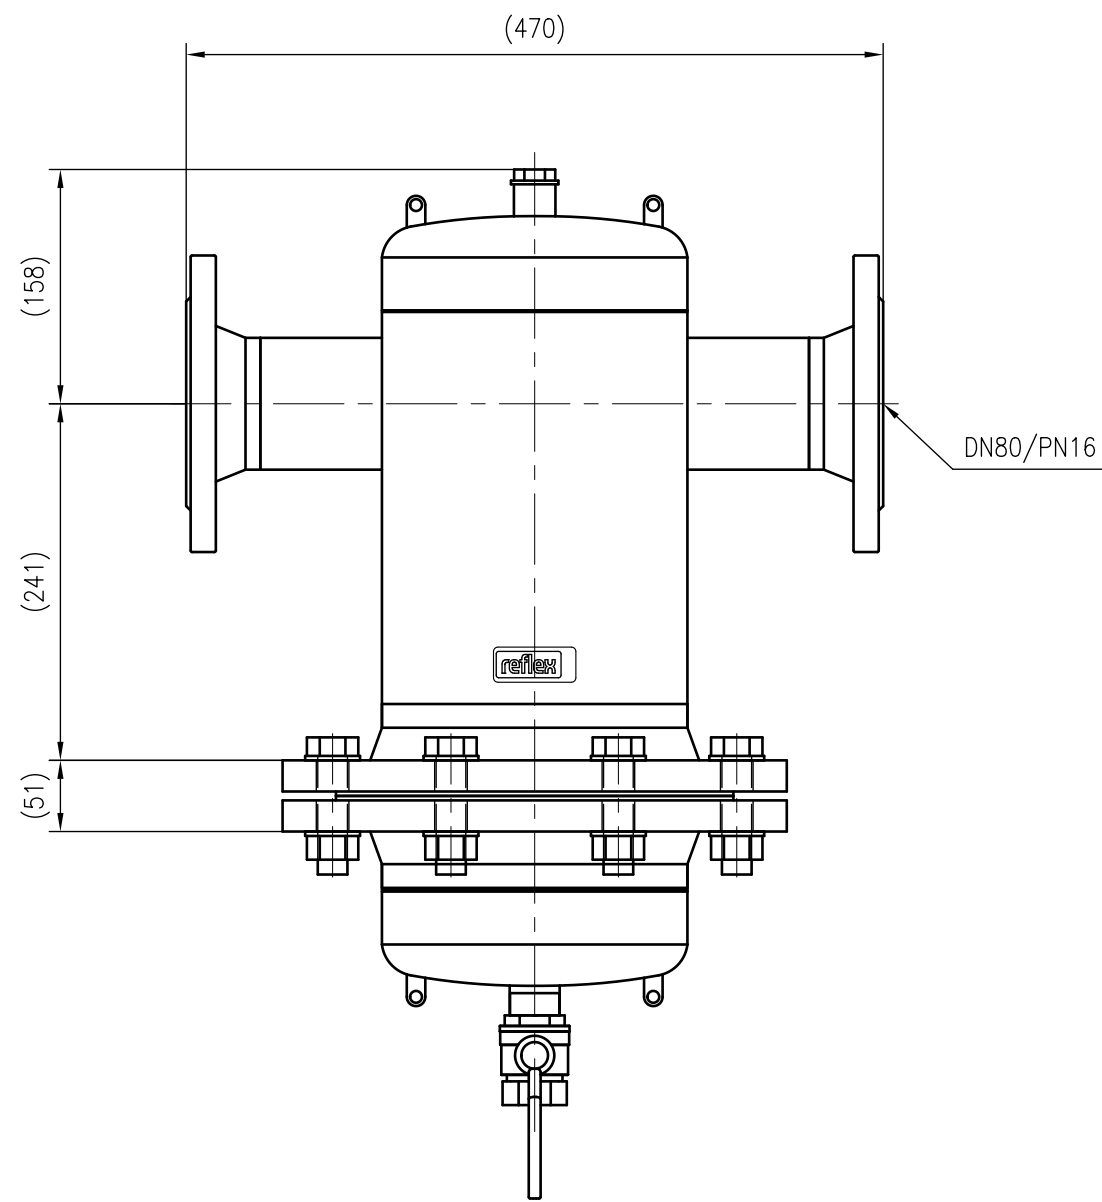

Side view

Front view

Isometric view

Top view

Unterliegt nicht dem Änderungsdienst/ Not subject to change management		Maßstab/ Scale: 1:5	Format/ Size: A2
Revision 23.06.2016	Exdirt D80R – 8252420		