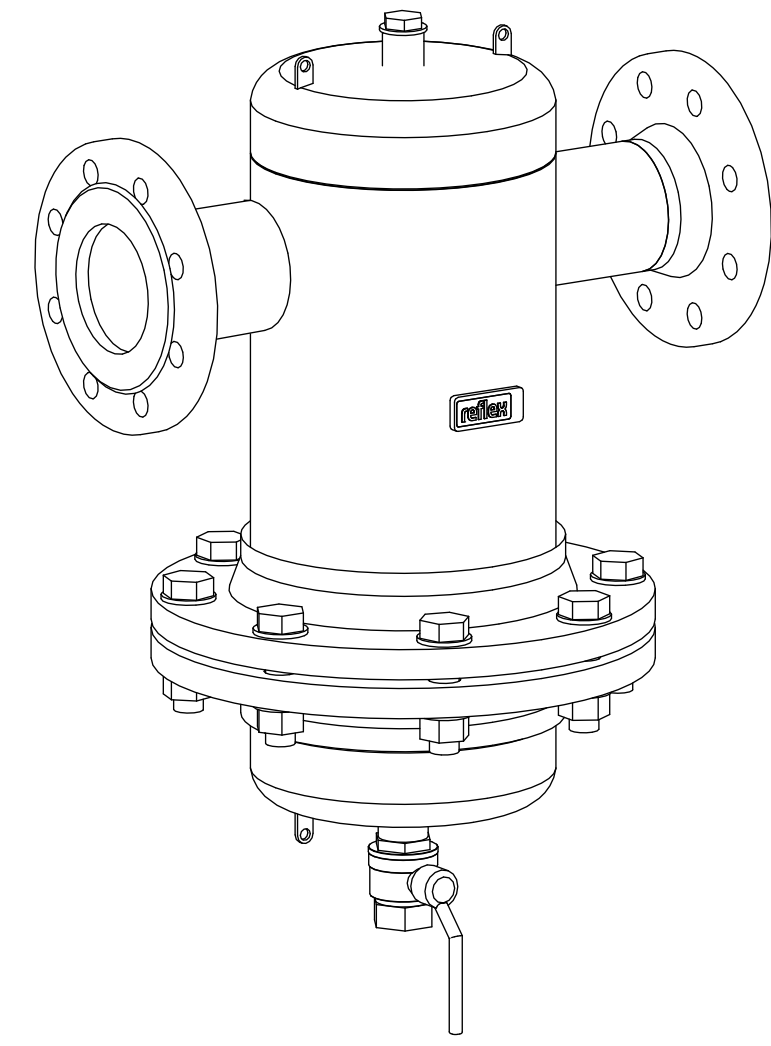

Side view

Front view

Isometric view

Top view

Unterliegt nicht dem Änderungsdienst/ Not subject to change management		Maßstab/ Scale: 1:5	Format/ Size: A2
Revision 23.06.2016	Exdirt D80R – 8252420		