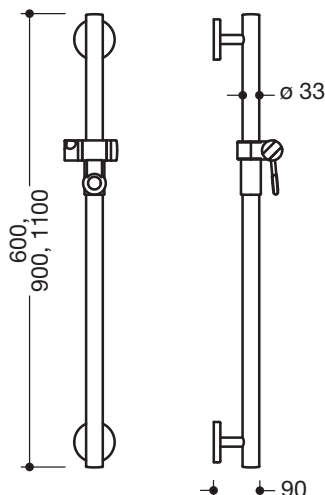

Abbildung ähnlich

Brausehalterstange 950.33.11091

- senkrechte Stange mit zur Wand ausgeführten Stützen und Rosetten mit Brausehalter
- Brausehalterstange aus hochwertigem Polyamid
- senkrechte Stange und Griffbereich des Brausehalters nach HEWI Farbtabelle
- Brausehalter, Stützen und Rosetten in der HEWI Farbe 98 (Signalweiß)
- mit durchgehendem, korrosionsgeschütztem Stahlkern
- Außenmaß 900 mm
- Stangendurchmesser 33 mm, 90 mm tief
- Wandanbindung mit gerade zur Wand ausgeführten filigranen Stützen (Durchmesser 18 mm) und flachen Rosetten
- Rosettendurchmesser 80 mm, Kappenhöhe 13 mm
- Brausehalter kann stufenlos geneigt und nach Ziehen oder Drücken eines großflächigen Hebels in der Höhe verstellt werden
- konische Aufnahme am Brausehalter erleichtert das Einhängen der Handbrause
- geeignet für Handbrausen verschiedener Hersteller
- einfache Montage durch einzeln montierbare Befestigungsplatten aus hochwertigem Edelstahl zum Einhängen der Brausehalterstange
- inklusive korrosionsfreiem HEWI Befestigungsmaterial

Abmessungen in mm

Farben

98	97	95	92	90	86	84	18	24	36	33	74	72	55	50
----	----	----	----	----	----	----	----	----	----	----	----	----	----	----

Basisfarbe Stange

Alternative Farben

98	99	97	95	92	90	86	84	18	24	36	33	74	72	55	50
----	----	----	----	----	----	----	----	----	----	----	----	----	----	----	----