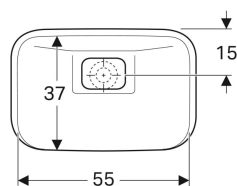

### Verwendungszwecke

- Zur Montage in Waschtischplatten von oben
- Zur Montage in Waschtischunterschrank

### Lieferumfang

- Ablaufdeckel

Art.-Nr.	Farbe / Oberfläche	Hahnloch	Überlauf	B	H	T	VE1
245460600	weiß / KeraTect	ohne	ohne	60 cm	13 cm	40 cm	1 St.