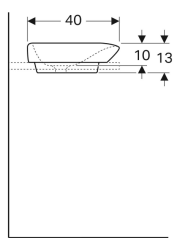

### Verwendungszwecke

- Zur Montage in Waschtischplatten von oben
- Zur Montage in Waschtischunterschrank

### Lieferumfang

- Ablaufdeckel

Art.-Nr.	Farbe / Oberfläche	Hahnloch	Überlauf	B	H	T	VE1
245460600	weiß / KeraTect	ohne	ohne	60 cm	13 cm	40 cm	1 St.