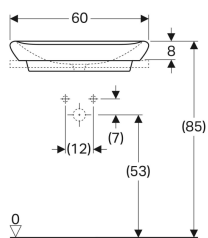

### Verwendungszwecke

- Zur Montage in Waschtischplatten von oben
- Zur Montage in Waschtischunterschrank

### Lieferumfang

- Ablaufdeckel

Art.-Nr.	Farbe / Oberfläche	Hahnloch	Überlauf	B	H	T	VE1
245460600	weiß / KeraTect	ohne	ohne	60 cm	13 cm	40 cm	1 St.