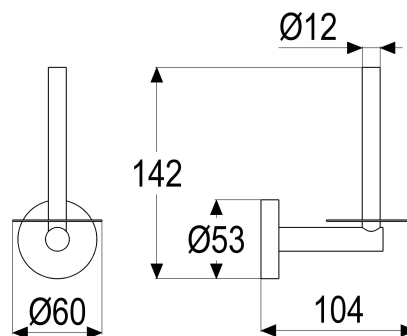

## Z043382-00010 SH RESERVEPAPIERHALTER GAMMA\_300

## Produktabbildung

## Maßzeichnung

## Ausreichungstext

Z043382-00010  
Heinrich Schulte  
Reservepapierhalter vertikal  
gamma\_300  
chrom  
mit Auflegescheibe  
Wandmontage  
mit Wandbefestigung

VPE: 1  
GTIN: 4020929433686

heinrichschulte