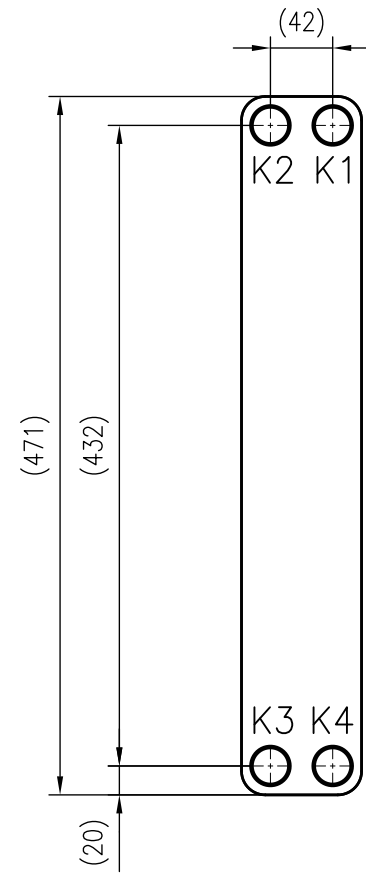

Side view

Front view

Isometric view

Top view

Unterliegt nicht dem Änderungsdienst/ Not subject to change management		Maßstab/ Scale: 1:5	Format/ Size: A3
Revision 06.09.2018	Longtherm RMB 34 60 – 8014000		