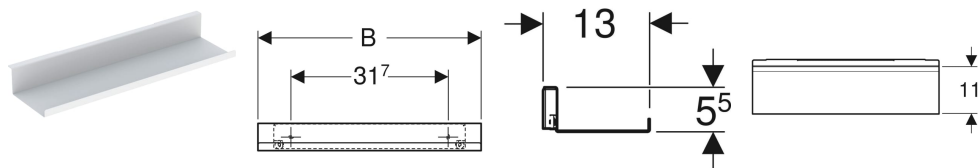

Geberit Wandablage

Beispielbild

Eigenschaften

- Wandhängend
- Verdeckte Befestigung

Technische Daten

Werkstoff

Stahl

Lieferumfang

- Wandablage
- Befestigungsmaterial

Art.-Nr.	Farbe / Oberfläche	B	H	T	VE1
502.326.JK.1	lava / pulverbeschichtet matt	45 cm	5.5 cm	13 cm	1 St.