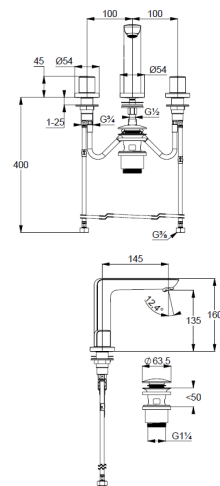

Technische Daten/ Technical Data

KLUDI AMEO
3-Loch Waschtisch-Armatur
DN 15

Artikel- Nr.:
413930530

Oberfläche:
05 chrom

Artikeltext
Hersteller KLUDI GmbH & Co. KG
Typ: KLUDI AMEO
3-Loch Waschtisch-Armatur
Artikel- Nr.: 413930530

3-Loch Waschtisch-Armatur
Zweigriffarmatur
Zylinder Griff, Metall
3-Loch Montage
Strahlregler M24 PCA
Keramik Oberteil 90° (rechts/ links)
Durchflussmenge bei 3 bar 5 l/min.
fester Auslauf
flexible Druckschläuche G $\frac{3}{4}$ DVGW zugelassen
Schaftbefestigung
Ablaufgarnitur G1 $\frac{1}{4}$ aus Metall

Produktabbildung/ Product picture

Maßzeichnung/ Dimensional drawing

Durchfluss/ Flow rate