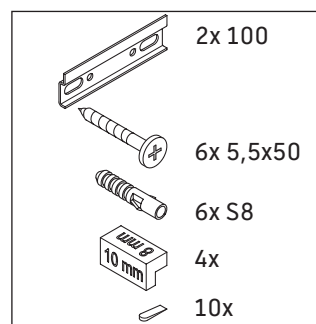

White Tulip

WT 4341

Montageanleitung

White Tulip # 236375

Verwendungshinweise

Die Badmöbelserie entspricht den gültigen Normen und Richtlinien zum Zeitpunkt der Auslieferung und ist für den Einsatz in Bädern konzipiert. Eine direkte Benetzung mit Wasser z. B. beim Duschen ist zu vermeiden.