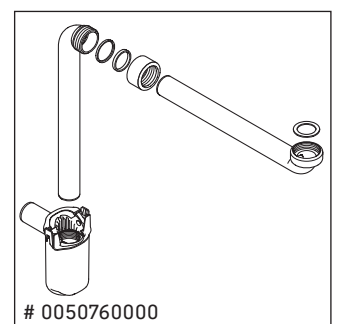

White Tulip

WT 4341

Montageanleitung

White Tulip # 236375

Verwendungshinweise

Die Badmöbelserie entspricht den gültigen Normen und Richtlinien zum Zeitpunkt der Auslieferung und ist für den Einsatz in Bädern konzipiert. Eine direkte Benetzung mit Wasser z. B. beim Duschen ist zu vermeiden.

Order no. WT4341/21.01.1