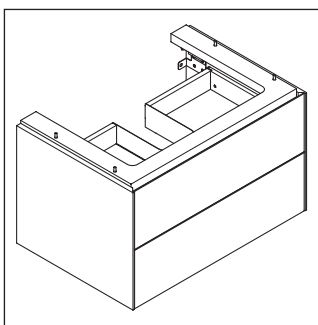

White Tulip

WT 4341

Montageanleitung

White Tulip # 236375

Verwendungshinweise

Die Badmöbelserie entspricht den gültigen Normen und Richtlinien zum Zeitpunkt der Auslieferung und ist für den Einsatz in Bädern konzipiert. Eine direkte Benetzung mit Wasser z. B. beim Duschen ist zu vermeiden.