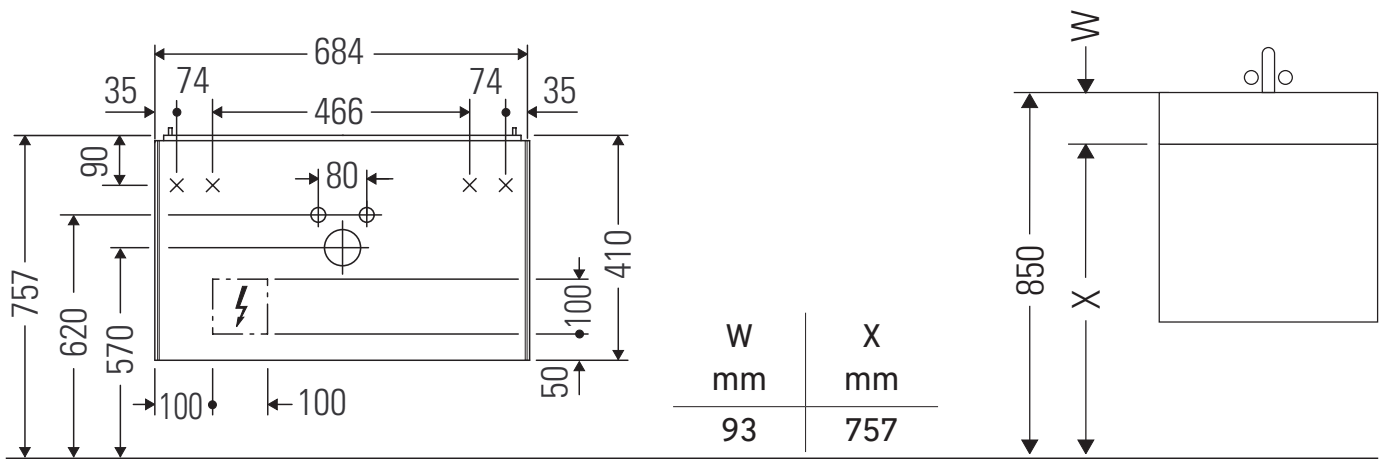

White Tulip

WT 4341

Montageanleitung

White Tulip # 236375

Verwendungshinweise

Die Badmöbelserie entspricht den gültigen Normen und Richtlinien zum Zeitpunkt der Auslieferung und ist für den Einsatz in Bädern konzipiert. Eine direkte Benetzung mit Wasser z. B. beim Duschen ist zu vermeiden.