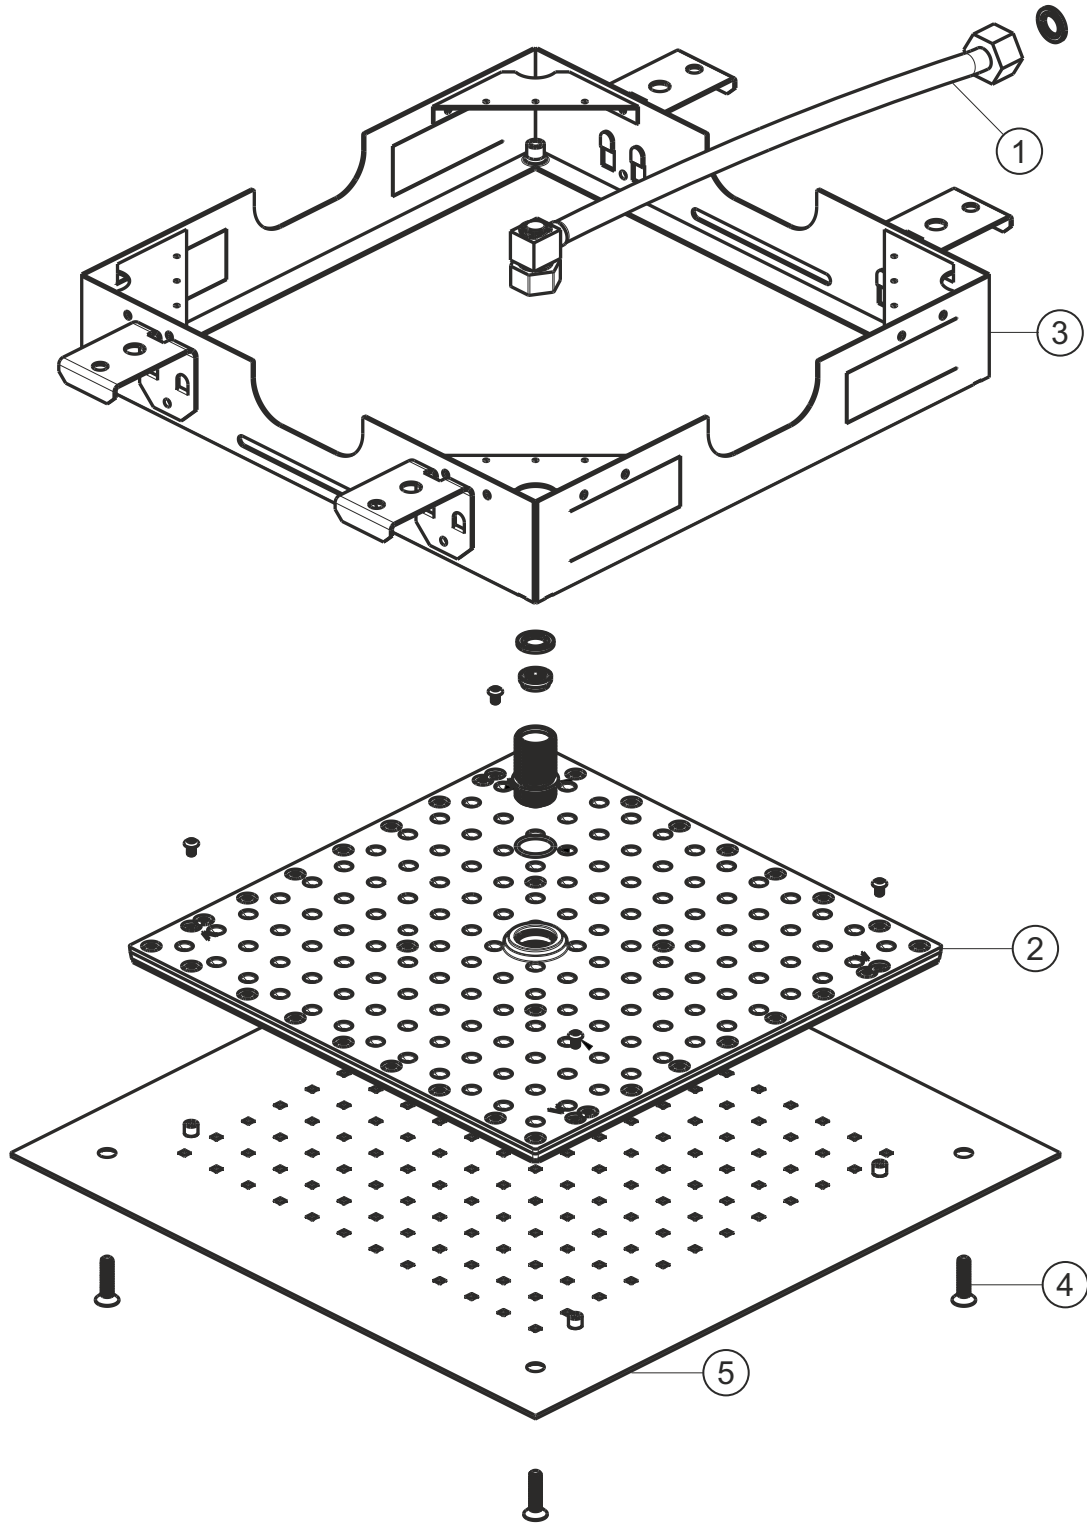

**LIVING SPA**

**Regenbrause zum Deckeneinbau square 380 x 380 mm**

PVD Gold

**30.638000.2.03**

**herzbach**

**LIVING SPA****Regenbrause zum Deckeneinbau square 380 x 380 mm**

PVD Gold

**30.638000.2.03****Ersatzteilliste**

<b>Pos.</b>	<b>Beschreibung</b>	<b>Art.-Nr.</b>	<b>Preisgruppe</b>	<b>VE</b>
1	Flexibler Schlauch	80.084009.1.09	7	1
2	Brauseeinsatz	80.055059.2.09	16	1
3	Einbaurahmen	80.106006.1.09	13	1
4	Schrauben Strahlboden	80.092029.1.03	6	1
5	Strahlboden	80.017021.1.03	16	1