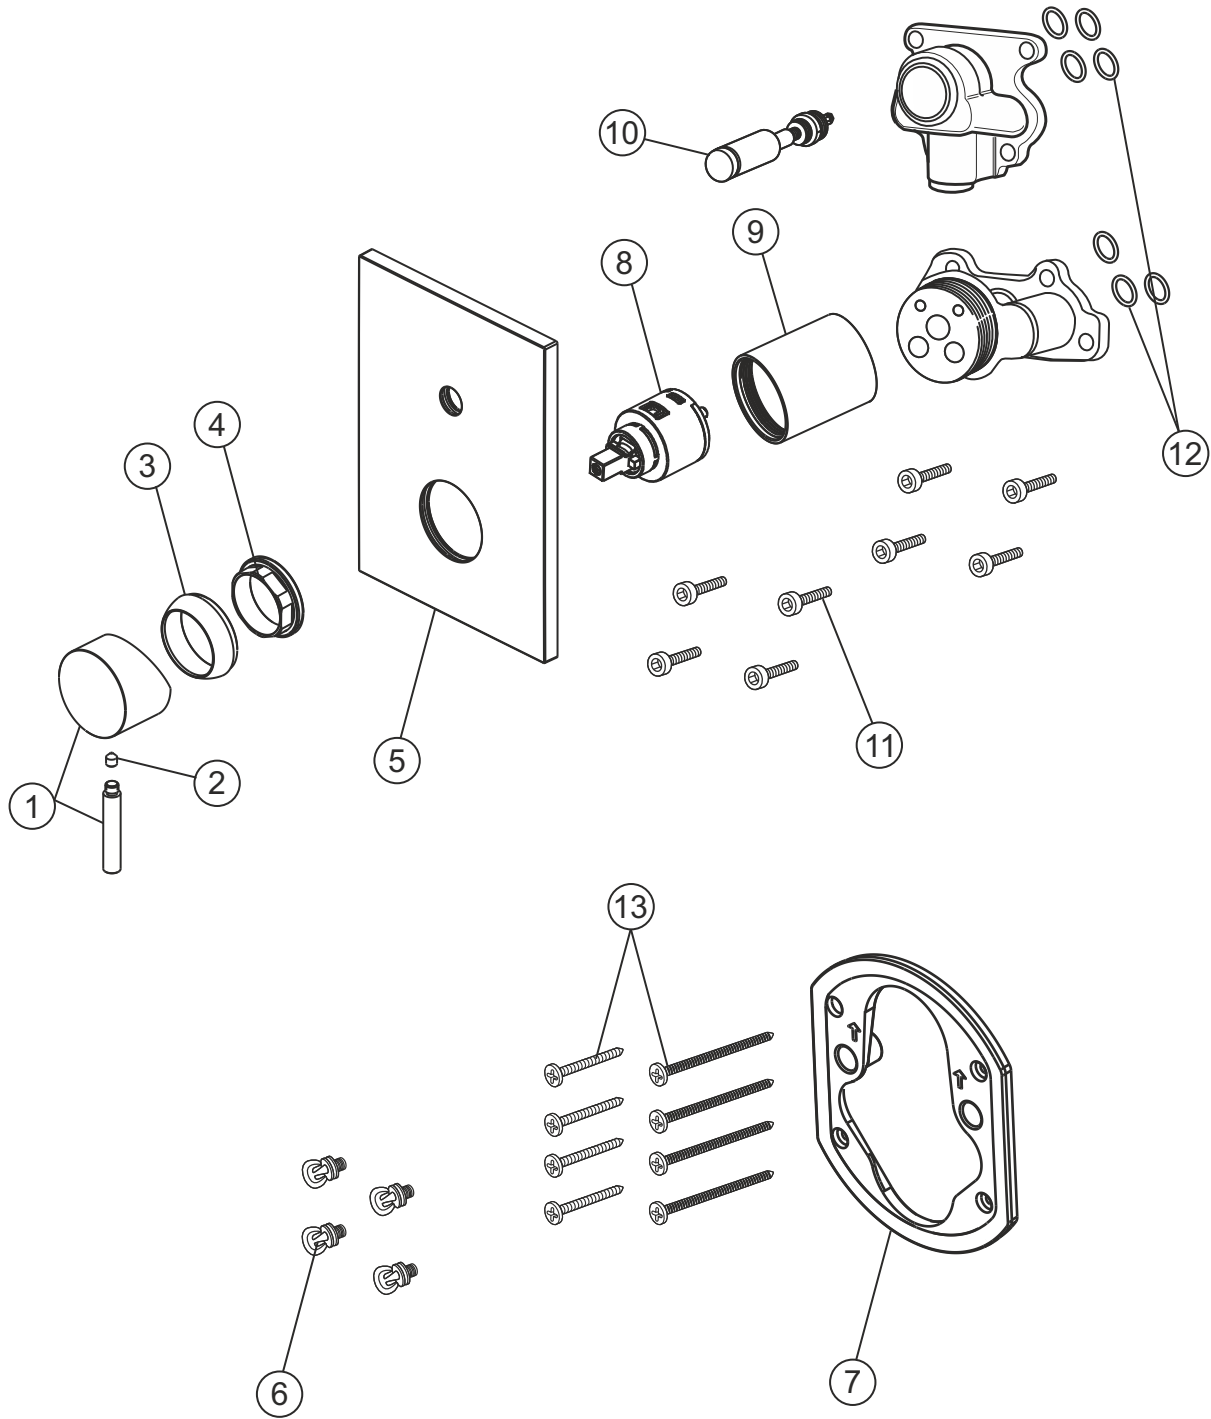

DESIGN iX PVD

Wannenfüll- und Brausebatterie Unterputz

Farbset Copper Steel

21.130305.2.39

herzbach

DESIGN iX PVD

Wannenfüll- und Brausebatterie Unterputz

Farbset Copper Steel

21.130305.2.39

Ersatzteilliste

Pos.	Beschreibung	Art.-Nr.	Preisgruppe	VE
1	Griffhebel	80.433205.1.39	13	1
2	Inbusschraube	80.138133.1.09	1	1
3	Glockenkappe	80.569400.1.39	6	1
4	Konerring	80.569500.1.09	2	1
5	Blende	80.530035.2.39	13	1
6	Blendenbefestigung	80.569600.1.09	3	4
7	Blendenrahmen	80.569100.1.09	5	1
8	Kartusche	80.568600.1.09	7	1
9	Hülse	80.569700.1.39	8	1
10	Umsteller	80.568700.1.39	9	1
11	Schraubensatz	80.569200.1.09	3	4
12	Dichtungssatz	80.569800.1.09	4	7
13	Befestigungsschrauben	80.570000.1.09	3	8