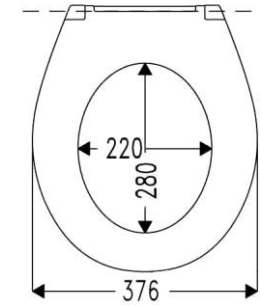

Haromed

oval

2 Deckelpuffer DP97
2 Sitzpuffer WP59

Öffnungswinkel max. 110°

Sandwich

gewölbt

Gesamtlänge: 460 mm

WC-Sitz Modell	
Material	Duroplast
DIN 19516	Mit Edelstahlscharnier erfüllt WC-Sitz DIN 19516
Wertigkeit	Luxus
Benutzerprofil	Öffentlich / hohe Belastung
VPE	  4 96
Farben	Art.-Nr.
weiß-alpin (Griff weiß)	527604
weiß-alpin (Griff grau)	524648
weiß-alpin (Griff blau)	524649
weiß-alpin (Griff rot)	524650

Scharnier					Sitzlänge in Abhängigkeit vom Scharnier in mm*		
Code	Bild	Material	Besonderheit	Befestigungsart	Verstellungssystem	I	II
S3202W	 Schraubenlänge 70 mm	Edelstahl	antibakterielle Beschichtung ACTIVE SHIELD	BVU SolidFix	Schlitzscheibe	471,0	449,0
* gilt für Keramiken mit einem Lochabstand von 155 mm + / - 3 mm und Löchern mit Ø 15 mm. Falls der Lochabstand der Keramiken von 155 mm abweicht, empfehlen wir die Verwendung eines Excenterscharniers. Die oben gemachte Angabe zur effektiven Sitzlänge gilt dann jedoch nicht mehr, sie bezieht sich ausschließlich auf einen Lochabstand von 155 mm und weicht dann ggf. geringfügig ab.							