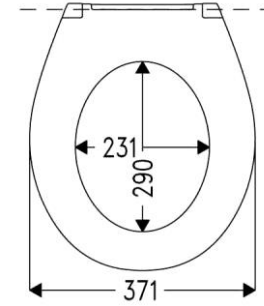

Baltic

oval

2 Deckelpuffer DP97
4 Sitzpuffer SP97

Öffnungswinkel max. 110°

Sandwich

gleichmäßig

Gesamtlänge: 436 mm

WC-Sitz Modell	
Material	Duroplast
DIN 19516	Mit Edelstahlscharnier erfüllt WC-Sitz DIN 19516
Wertigkeit	Gehoben
Benutzerprofil	Öffentlich / normale Belastung
VPE	  7 168
Farben	Art.-Nr.
weiß-alpin	507415

Scharnier					Sitzlänge in Abhängigkeit vom Scharnier in mm*		
Code	Bild	Material	Besonderheit	Befestigungsart	Verstellungssystem	I	II
B0302Y	 Schraubenlänge 70 mm	Edelstahl		BVU FastFixmutter	2 Punkt	451,5	430,5
<small>* gilt für Keramiken mit einem Lochabstand von 155 mm +/- 3 mm und Löchern mit Ø 15 mm. Falls der Lochabstand der Keramiken von 155 mm abweicht, empfehlen wir die Verwendung eines Excenterscharniers. Die oben gemachte Angabe zur effektiven Sitzlänge gilt dann jedoch nicht mehr, sie bezieht sich ausschließlich auf einen Lochabstand von 155 mm und weicht dann ggf. geringfügig ab.</small>							